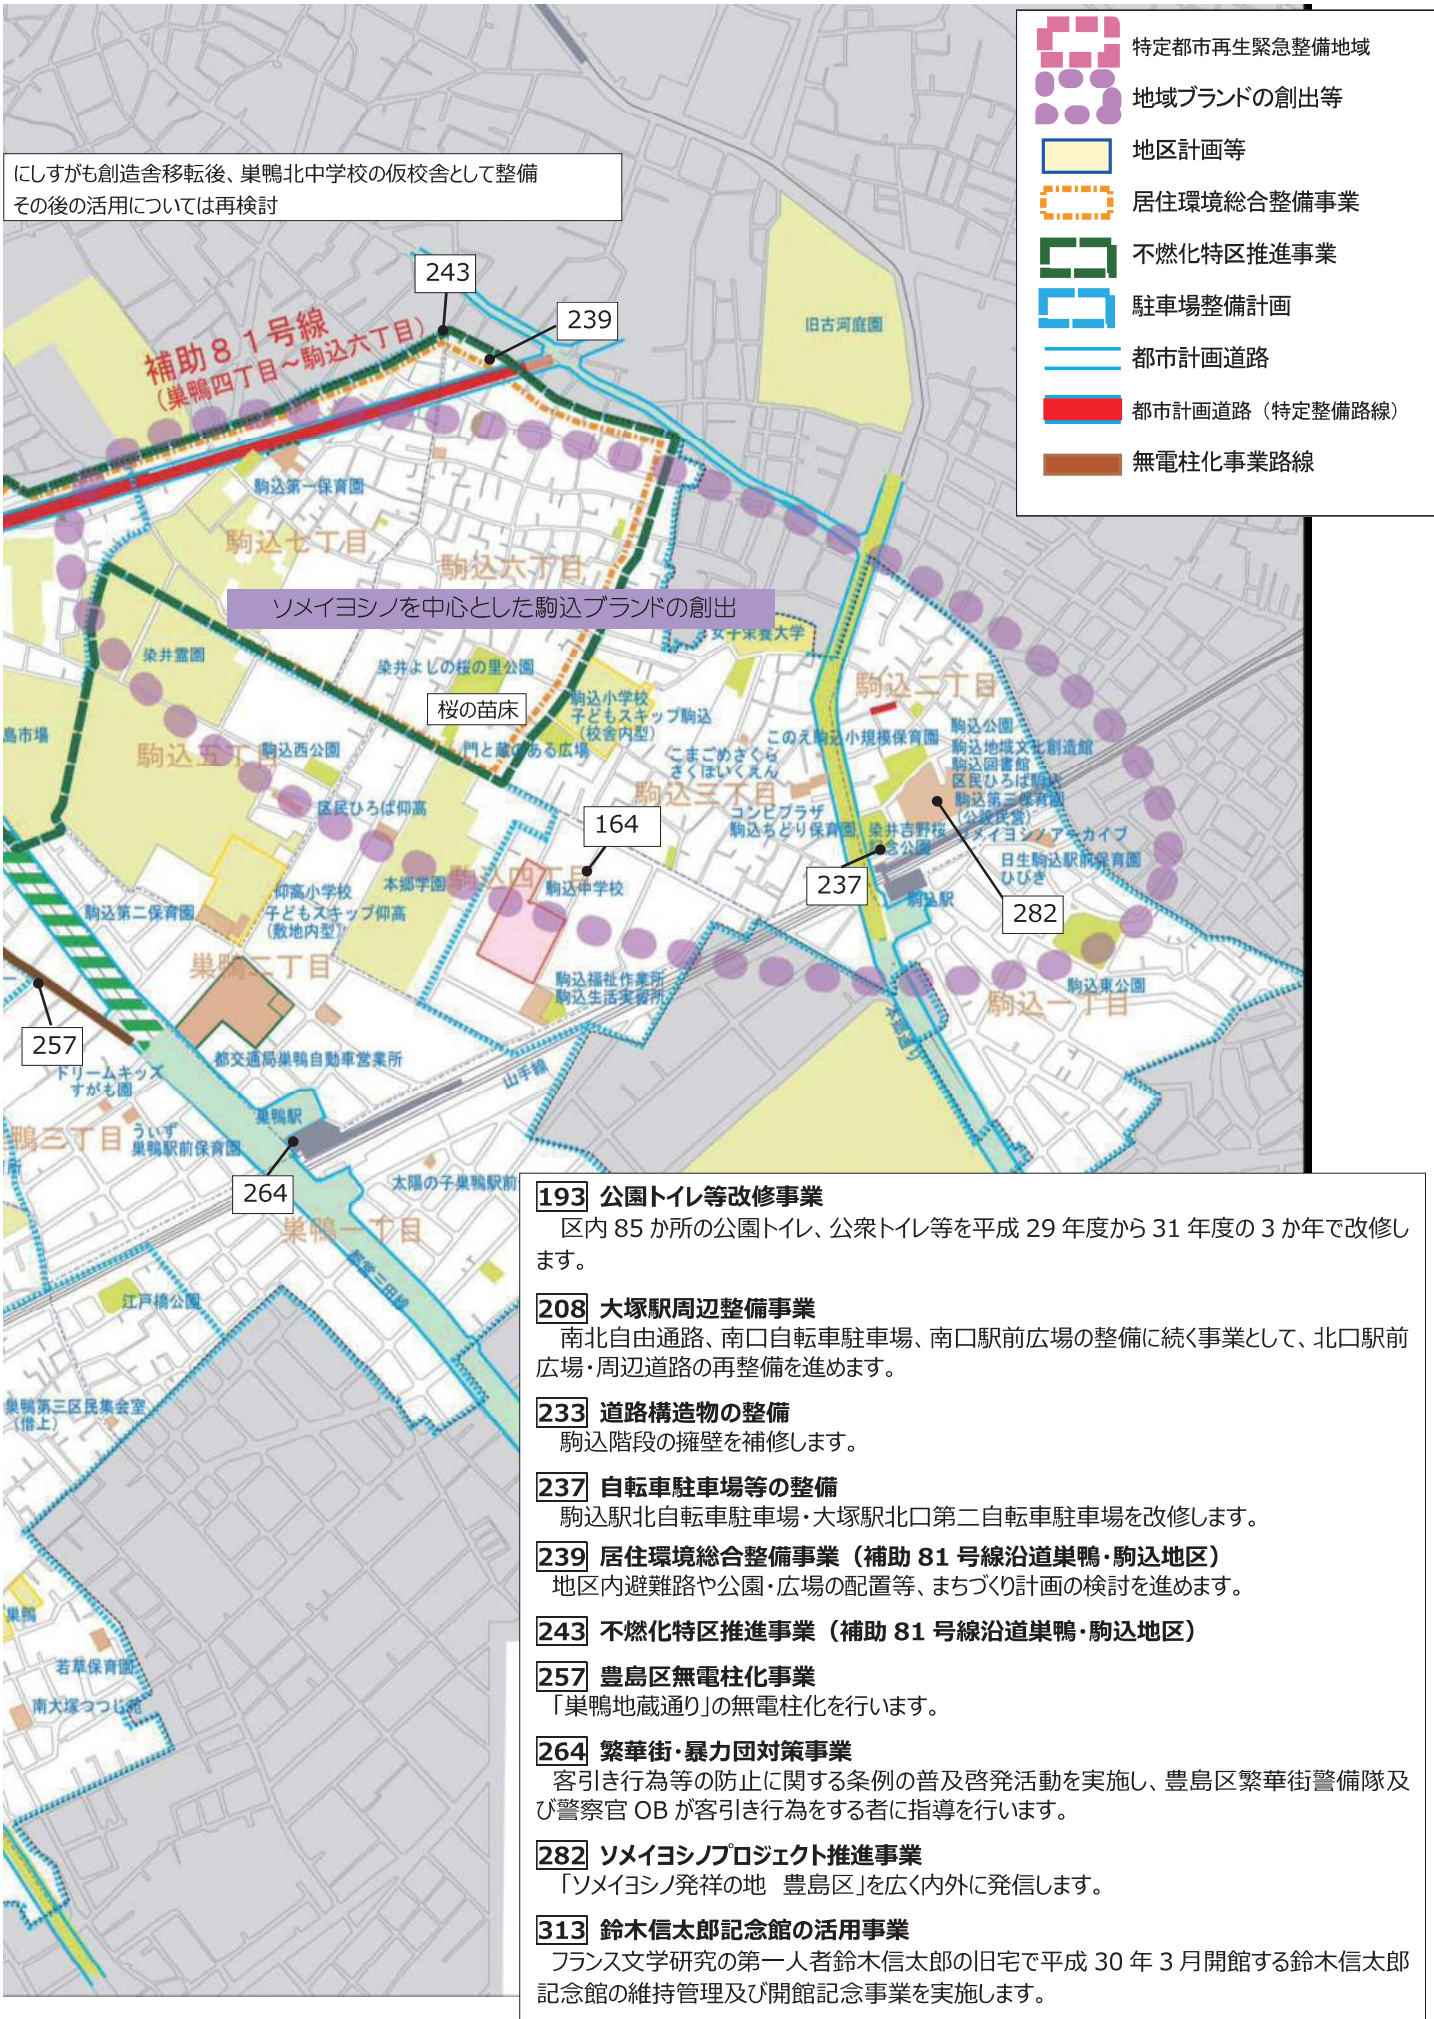

にしすがも創造舎移転後、巣鴨北中学校の仮校舎として整備
その後の活用については再検討

ソメイヨシノを中心とした駒込ブランドの創出

- **193 公園トイレ等改修事業**
  区内 85 か所の公園トイレ、公衆トイレ等を平成 29 年度から 31 年度の 3 か年で改修します。
- **208 大塚駅周辺整備事業**
  南北自由通路、南口自転車駐り場、南口駅前広場の整備に続く事業として、北口駅前広場・周辺道路の再整備を進めます。
- **233 道路構造物の整備**
  駒込階段の擁壁を補修します。
- **237 自転車駐り場等の整備**
  駒込駅北自転車駐り場・大塚駅北口第二自転車駐り場を改修します。
- **239 居住環境総合整備事業（補助 81 号線沿道巣鴨・駒込地区）**
  地区内避難路や公園・広場の配置等、まちづくり計画の検討を進めます。
- **243 不燃化特区推進事業（補助 81 号線沿道巣鴨・駒込地区）**
- **257 豊島区無電柱化事業**
  「巣鴨地蔵通り」の無電柱化を行います。
- **264 繁華街・暴力団対策事業**
  客引き行為等の防止に関する条例の普及啓発活動を実施し、豊島区繁華街警備隊及び警察官 OB が客引き行為をする者に指導を行います。
- **282 ソメイヨシノプロジェクト推進事業**
  「ソメイヨシノ発祥の地 豊島区」を広く内外に発信します。
- **313 鈴木信太郎記念館の活用事業**
  フランス文学研究の第一人者鈴木信太郎の旧宅で平成 30 年 3 月開館する鈴木信太郎記念館の維持管理及び開館記念事業を実施します。