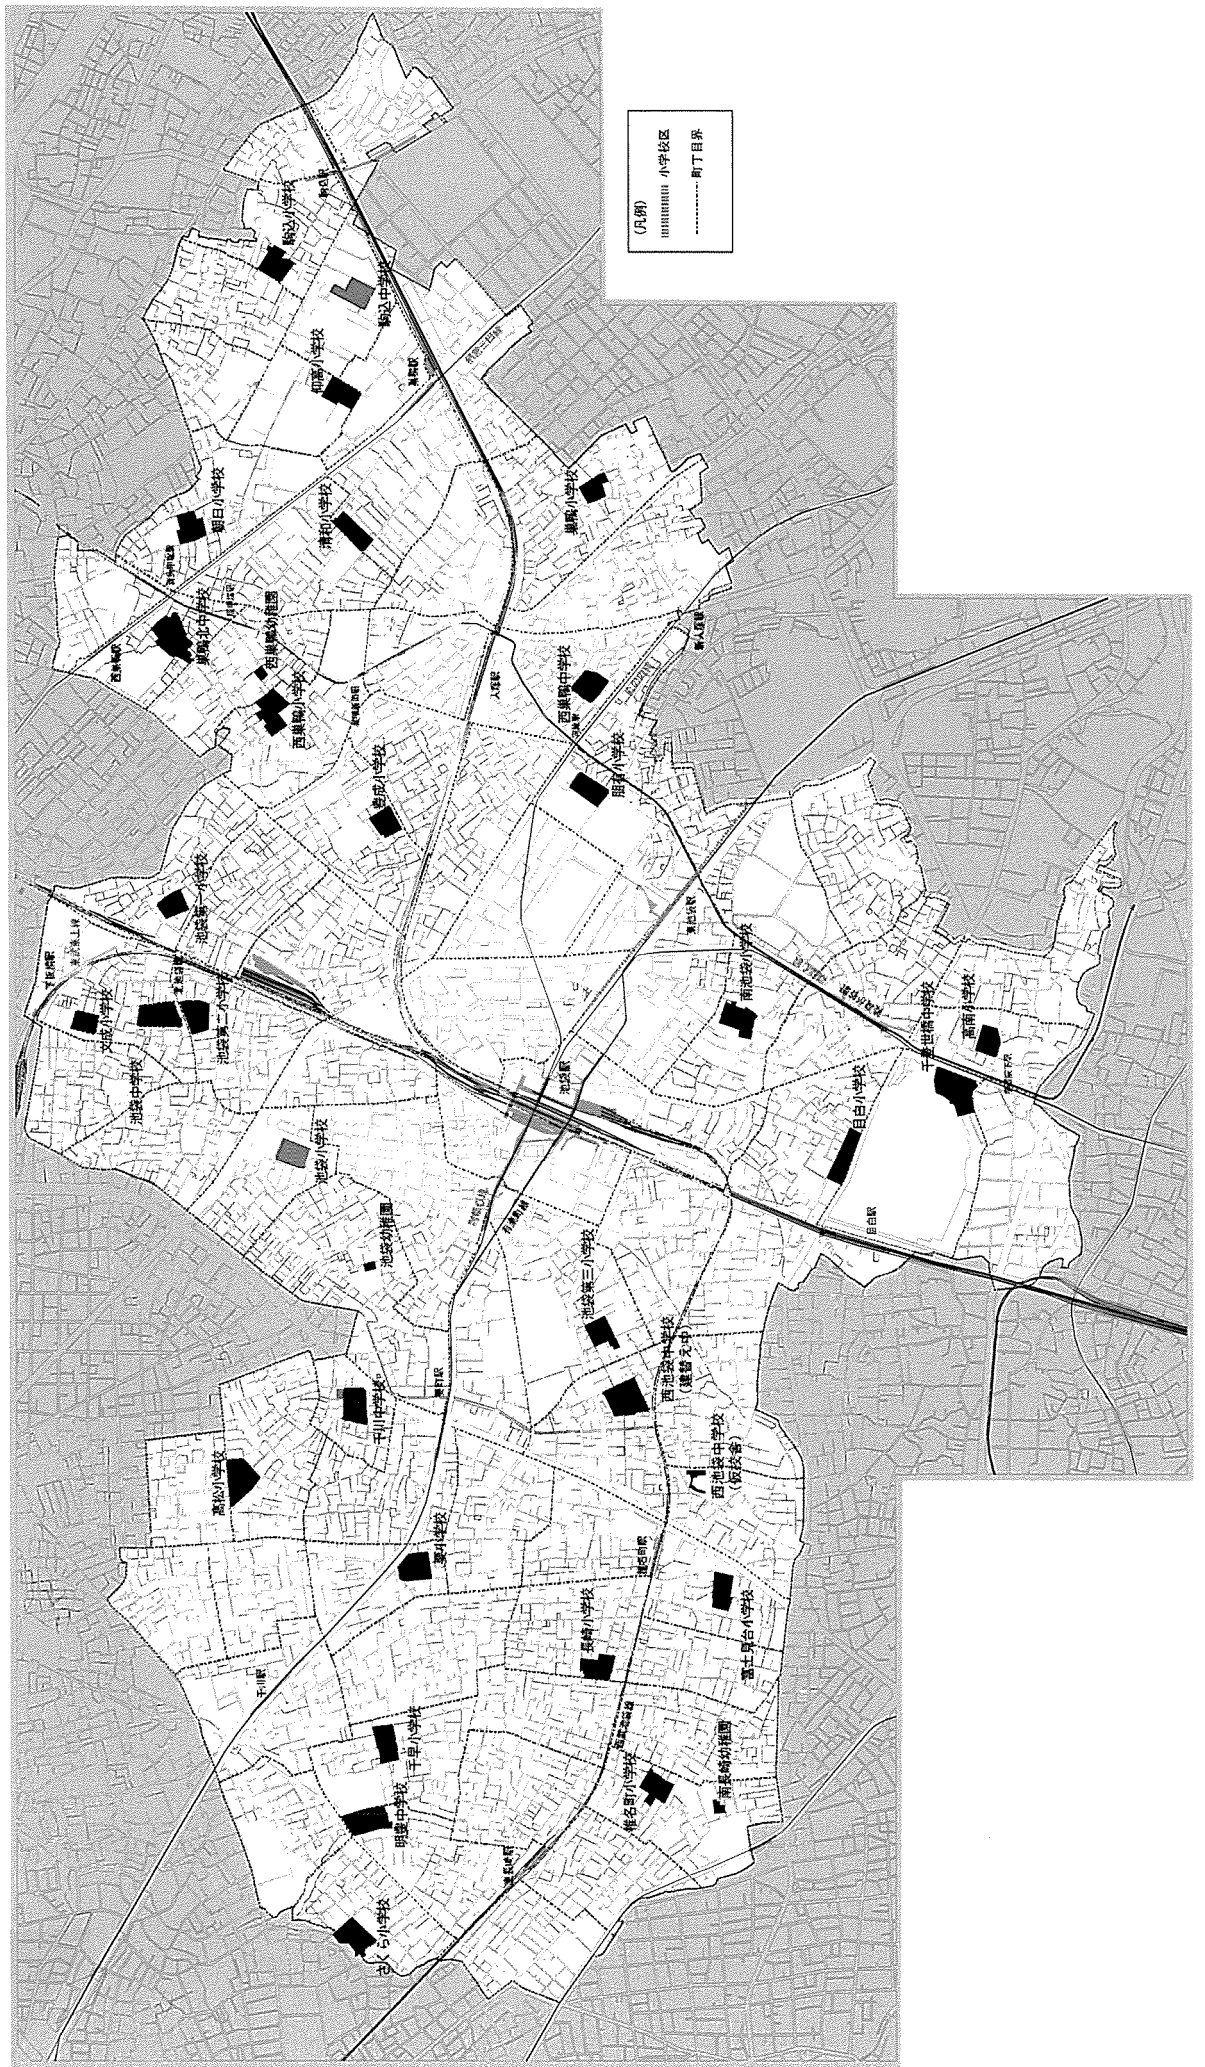

5. 施設マップ

本庁舎及び行政機関

子育て支援、児童施設

高齢者及び障害者福祉施設

(凡例)
 ◻ 小学校区
 町丁目界

保育施設

地域区民ひろば・児童館

(凡例)
 ■■■■■■■■■■ 小学校区
 町丁目界

区立幼稚園、小・中学校

集会室

公園

児童遊園

商工・観光、文化、スポーツ施設