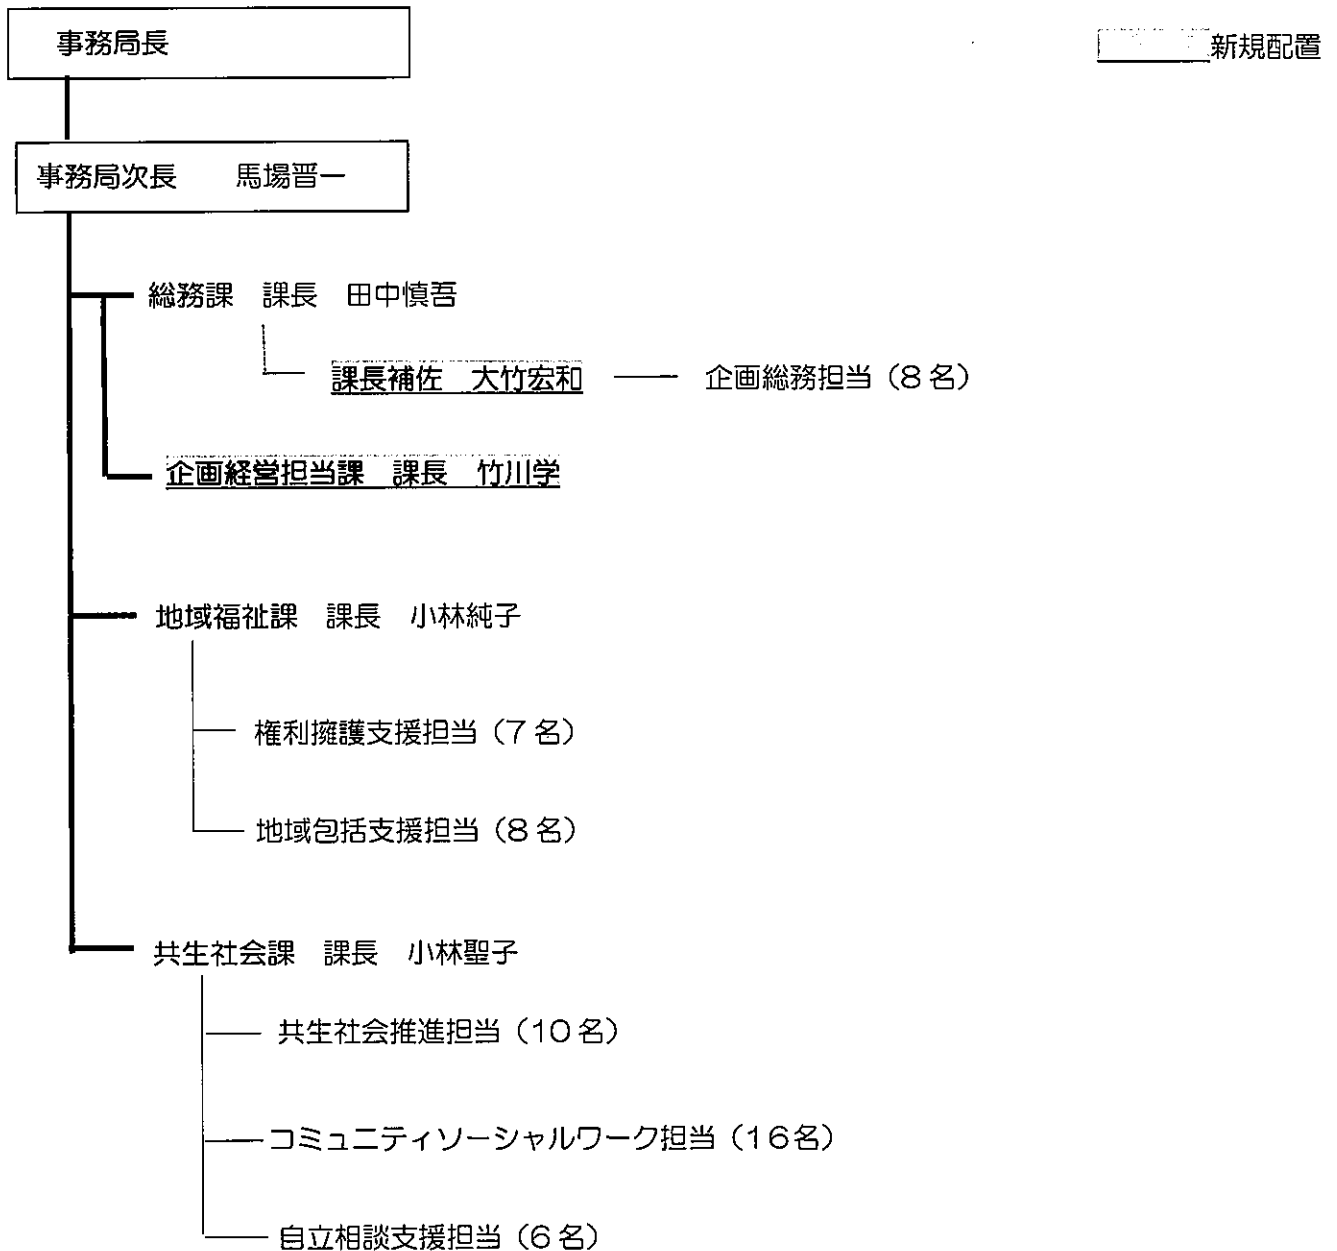

《事務局組織体制》

事務局長	0名	
事務局長次長	1名	区より1名派遣
課長、課長補佐	5名	区より1名派遣
チーフ	7名	
主事（代替の派遣職員含）	52名	常勤46名（内人派4名）、非常勤3名 区より1名派遣、区に2名派遣
合計	65名	
臨時職員	2名	事務補助1名、相談員1名