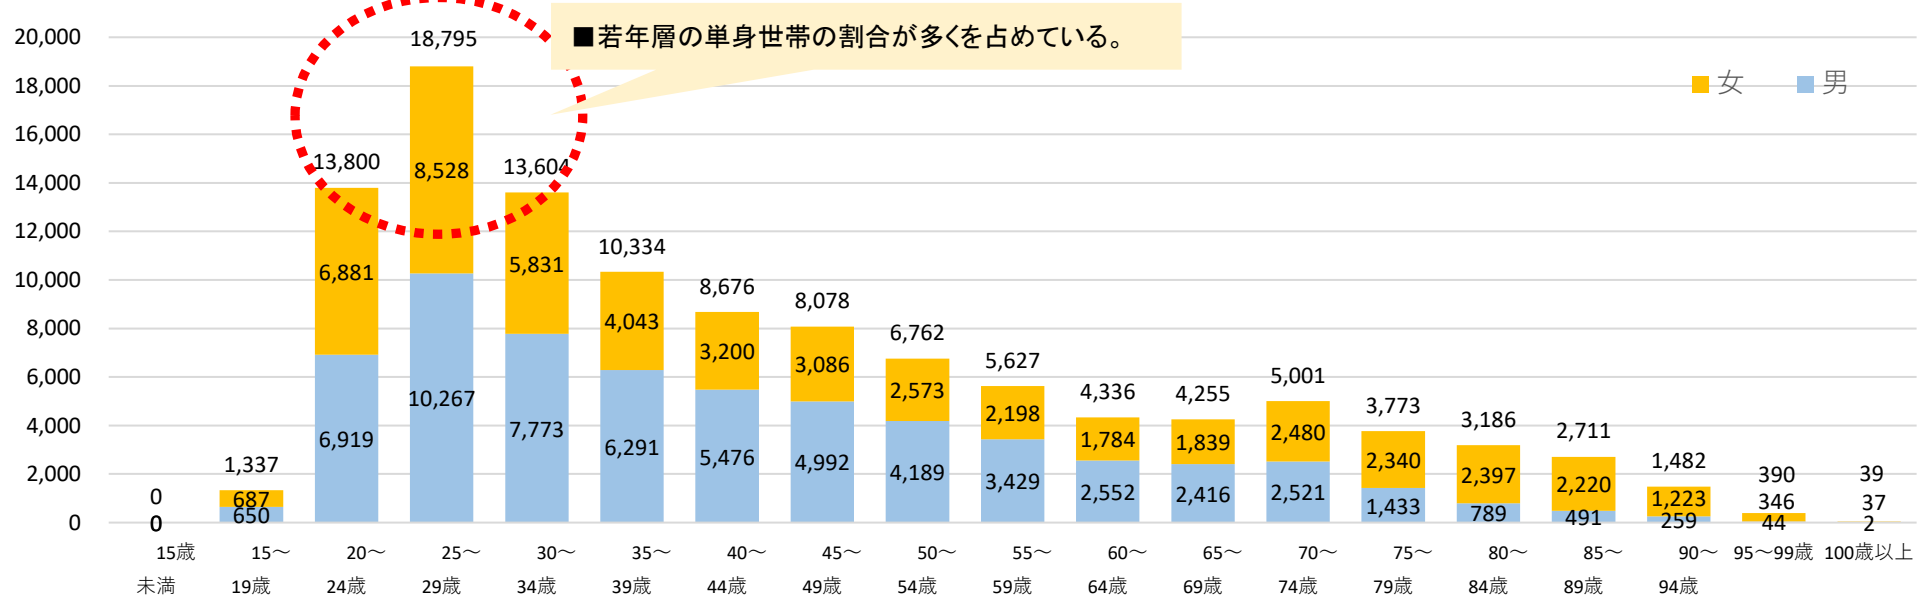

単身世帯の年齢別構成（豊島区）

第2回 豊島区税制度調査検討会議
令和5年6月9日
参考 2-2

(1) 単身世帯の世帯主年齢別構成（令和2年国勢調査）

(2) 単身世帯の世帯主年齢別構成(23区平均との比較)