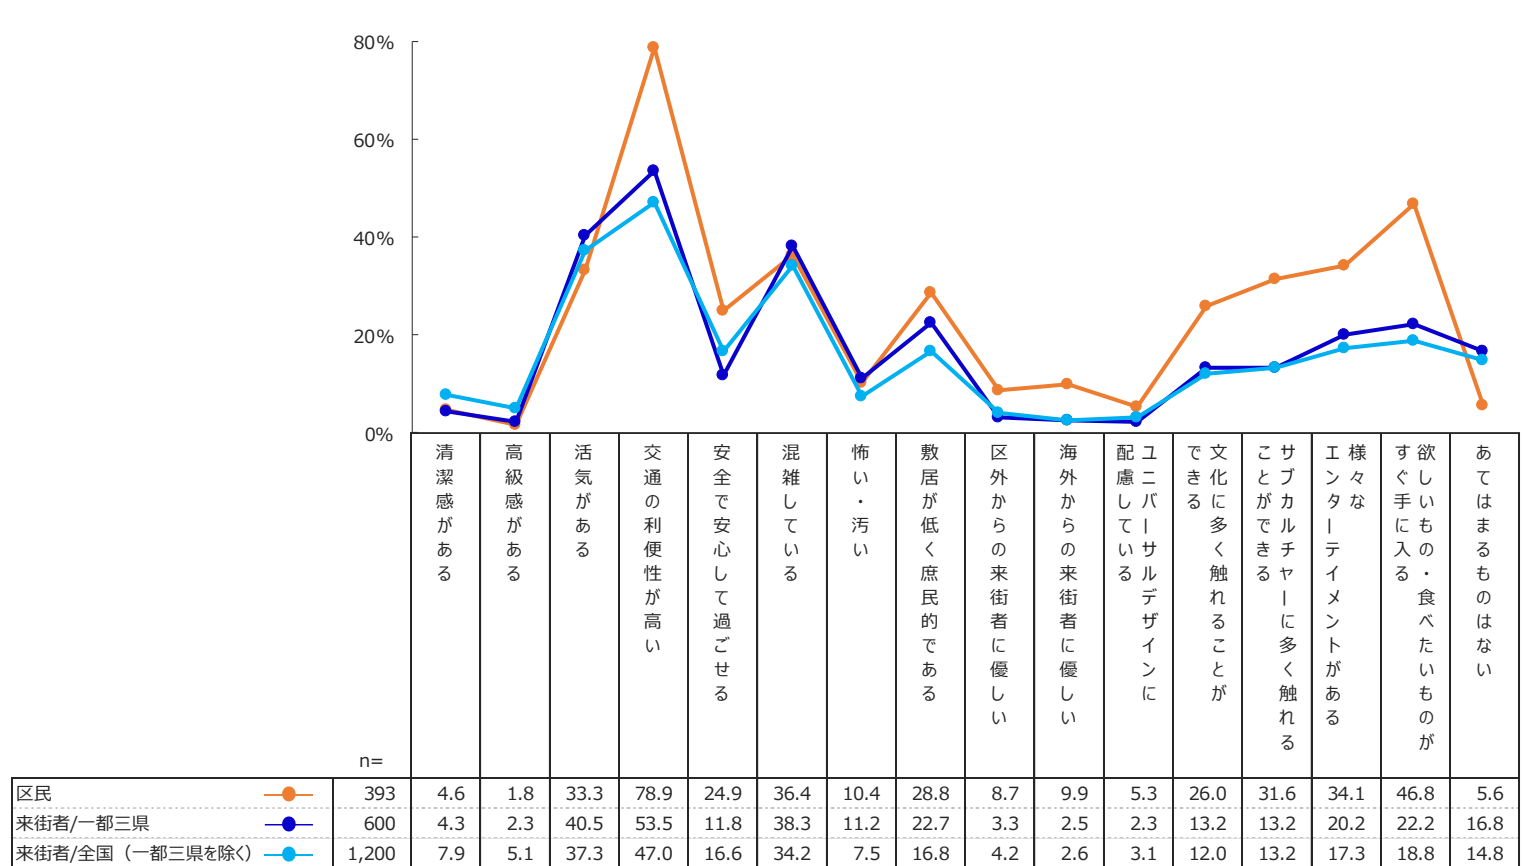

豊島区

豊島区観光振興に関する来街者動向調査・区民意識調査 附録

共通設問の分析

2023年9月29日

株式会社クロス・マーケティング

目次

調査概要	2p
共通設問 比較結果	4p
豊島区のイメージ	5p
豊島区内の施設に関する比較	7p
施設の訪問率（上位10施設）	8p
施設の推奨率（上位10施設）	9p
豊島区内の施設（訪問経験）【公園／霊園／劇場】	10p
豊島区内の施設（訪問経験）【エンターテインメント施設／マンガ・アニメ関連施設／交通】	11p
豊島区内の施設（訪問経験）【美術館などの文化施設／文化財】	12p
豊島区内の施設（訪問経験）【観光スポット・体験施設／観光案内拠点】	13p
豊島区内の施設（訪問経験）【イベント】	14p
一緒に訪問されやすい施設	15p

調査概要

調査概要

下記の3調査について、共通する設問の比較分析を行う。

観光振興区民意識調査	18歳～99歳の2年以上豊島区に居住する方 割付：性年代12区分計393人
来街者動向調査 (一都三県)	18歳～99歳の2019年以降に豊島区を訪問した方（豊島区民を除く） エリア：一都三県居住者 ※豊島区訪問時の居住地 割付：性年代12区分 計600人
来街者動向調査 (全国（一都三県を除く）)	18歳～99歳の2019年以降に豊島区を訪問した方（豊島区民を除く） エリア：全国（一都三県を除く）居住者 ※豊島区訪問時の居住地 割付：性年代12区分 計1200人

共通設問 比較結果

豊島区のイメージ

豊島区のイメージ

- 豊島区のまちのイメージを区民と来街者（一都三県、全国（一都三県を除く））で比較した。
- 区民と来街者で最も差があるイメージは「交通の利便性が高い」で、区民の方が来街者より25ポイント以上高い。
- 「文化に多く触れることができる」「サブカルチャーに多く触れることができる」「様々なエンターテイメントがある」「欲しいもの・食べたいものがすぐ手に入る」イメージは、区民の方が来街者よりも10ポイント以上高い。
- 「高級感がある」「活気がある」とのイメージは、他のイメージと異なり、来街者の方が区民より高い。

【区民調査】Q 1 豊島区のまちのイメージとして、あてはまるものをすべてお知らせください。（MA）

【来街者調査】Q 1 3 __ 2 豊島区のまちのイメージとして、訪問する前と後であてはまるものをお知らせください。／訪問後（MA）

豊島区内の施設に関する比較

施設の訪問率（上位10施設）

- 区民及び一都三県、全国（一都三県を除く）のいずれにおいても、「サンシャインシティ」が大きく差をつけて最も高い訪問率となっている。
- 「池袋西口公園（GLOBAL RING）」は区民と全国（一都三県を除く）において2番目に高く、一都三県では4番目になっているが、一都三県では訪問率自体はそれほど低くなく、僅差で4番目になっている。
- 「南池袋公園」は区民において5番目に高いが、一都三県と全国（一都三県を除く）では8番目と順位が下がっている。
- 「アニメイト」は一都三県と全国（一都三県を除く）において、それぞれ7番目、6番目に入っているが、区民では上位10位以内に入っていない。