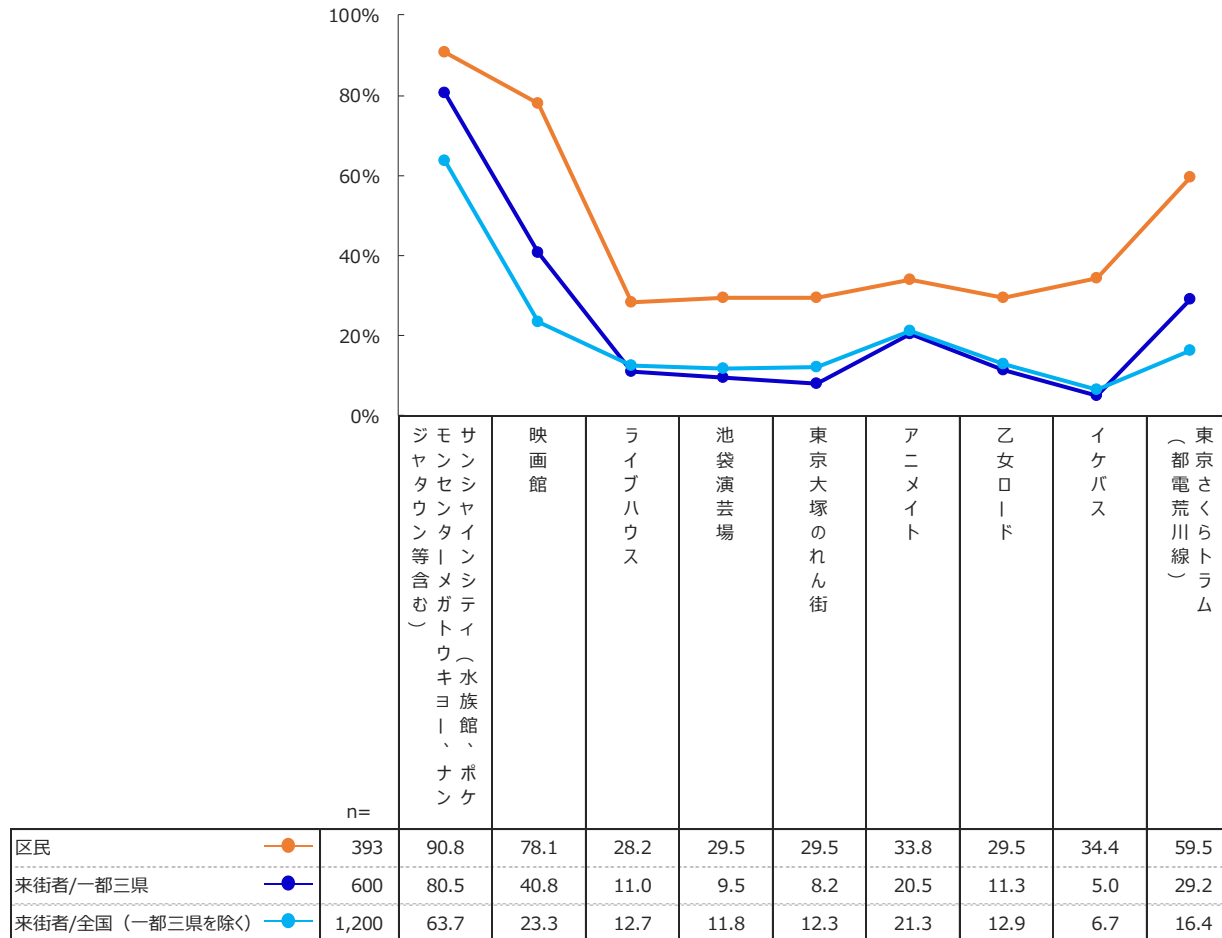

豊島区内にある施設の推奨率			（推奨率＝「行ったことがあり勧めたい」の回答者割合 ※区民回答者のみ「行ったことはないが勧めたい」を含む） 上位10施設を抜粋		
区民	(%)		一都三県	(%)	
n=393			n=600		全国（一都三県を除く）
					n=1,200
サンシャインシティ			サンシャインシティ		サンシャインシティ
1. (水族館、ポケモンセンターメガトウキョー、ナンジャタウン等含む)	(77.1)		1. (水族館、ポケモンセンターメガトウキョー、ナンジャタウン等含む)	(61.2)	1. (水族館、ポケモンセンターメガトウキョー、ナンジャタウン等含む)
2. 映画館	(65.4)		2. 映画館	(27.0)	2. 巣鴨とげぬき地蔵・巣鴨地蔵通り
3. 東京芸術劇場	(64.4)		3. 東京芸術劇場	(26.7)	3. 池袋西口公園（GLOBAL RING）
4. 巣鴨とげぬき地蔵・巣鴨地蔵通り	(61.3)		4. 巣鴨とげぬき地蔵・巣鴨地蔵通り	(24.5)	4. 東京芸術劇場
5. 東京さくらトラム（都電荒川線）	(59.8)		5. 東京さくらトラム（都電荒川線）	(20.8)	5. 映画館
6. 豊島区立芸術文化劇場（東京建物プリアホール）	(53.4)		6. 池袋西口公園（GLOBAL RING）	(14.2)	6. アニメイト
7. イケバス	(52.9)		7. 豊島区立芸術文化劇場（東京建物プリアホール）	(11.0)	7. 東京さくらトラム（都電荒川線）
8. 南池袋公園	(50.6)		8. アニメイト	(10.8)	8. 豊島区立芸術文化劇場（東京建物プリアホール）
9. トキワ荘マンガミュージアム・トキワ荘通りお休み処	(50.4)		9. 雑司が谷鬼子母神堂	(9.8)	9. 東京大塚のれん街
10. 雑司が谷鬼子母神堂	(47.1)		10. 南池袋公園	(8.0)	10. としまどりの防災公園（イケ・サンパーク） ※ファーマーズ・マーケット開催場所
10. としまどりの防災公園（イケ・サンパーク） ※ファーマーズ・マーケット開催場所	(47.1)				

※正しくは、鬼子母神堂の「鬼」の字は、1画目の点（ツノ）のない文字を用います。

【区民調査】Q 2 あなたが知っている、訪れたことがある場所、友人や知人に勧めたいかについてお知らせください。（S A） ■訪問・計

【来街者調査】Q 1 4 【G T 一覧】あなたが知っている、訪れたことがある場所、友人や知人に勧めたいかについてお知らせください。（S A） ■訪問・計

施設別の訪問率【公園／霊園／劇場】

- 「東京芸術劇場」の訪問率は、一都三県の来街者で37.5%と、全国（一都三県を除く）の来街者（22.6%）より約15ポイント高い。
- 訪問率は、全国（一都三県を除く）より一都三県の方が高い施設が多いが、「としまみどりの防災公園（イケ・サンパーク）」と「舞台芸術交流センターあうるすぽっと」は一都三県の方が約2ポイントわずかに高い。

【区民調査】Q 2 あなたが知っている、訪れたことがある場所、友人や知人に勧めたいかについてお知らせください。（S A） ■訪問・計

【来街者調査】Q 1 4 【G T一覧】あなたが知っている、訪れたことがある場所、友人や知人に勧めたいかについてお知らせください。（S A） ■訪問・計

施設別の訪問率【エンターテインメント施設／マンガ・アニメ関連施設／交通】

- 「ライブハウス」や「アニメイト」「乙女ロード」「イケバス」の訪問率は、一都三県と全国（一都三県を除く）の来街者で差はほとんどない（いずれも差は2ポイント未満）。
- 「東京さくらトラム（都電荒川線）」は全国（一都三県を除く）の来街者で16.4%と、一都三県（29.2%）より10ポイント以上低い。