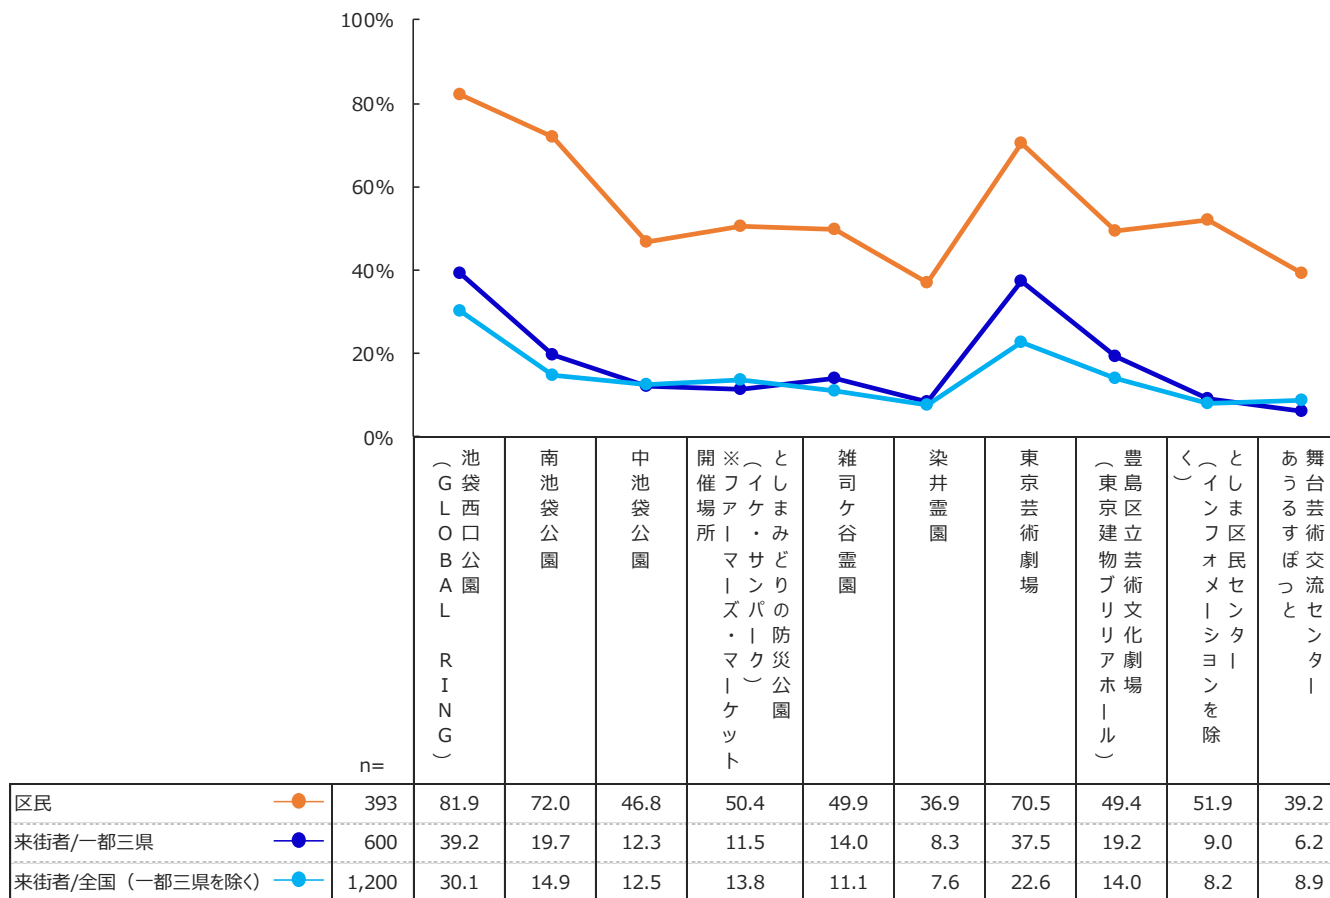

【区民調査】Q 2 あなたが知っている、訪れたことがある場所、友人や知人に勧めたいかについてお知らせください。（S A） ■訪問・計

【来街者調査】Q 1 4 【G T一覧】あなたが知っている、訪れたことがある場所、友人や知人に勧めたいかについてお知らせください。（S A） ■訪問・計

施設の推奨率（上位10施設）

- 区民と一都三県において上位5位までの施設が全く同じだが、全国（一都三県を除く）は並びが異なり、「巣鴨とげぬき地蔵・巣鴨地蔵通り」や「池袋西口公園（GLOBAL RING）」の順位が高い。
- 区民において「イケバス」の推奨率は52.9%と7番目に高いが、一都三県と全国（一都三県を除く）では利用率自体が1割を下回っていることから、推奨率も上位10位以内に入っていない。
- 区民において「池袋西口公園（GLOBAL RING）」の訪問率は2番目に高く81.9%だったが、推奨率は上位10位以内に入っていない（43.3%）。

豊島区内にある施設の推奨率			（推奨率＝「行ったことがあり勧めたい」の回答者割合 ※区民回答者のみ「行ったことはないが勧めたい」を含む） 上位10施設を抜粋		
区民	(%)		一都三県	(%)	
n=393			n=600		全国（一都三県を除く）
					n=1,200
サンシャインシティ			サンシャインシティ		サンシャインシティ
1. (水族館、ポケモンセンターメガトウキョー、ナンジャタウン等含む)	(77.1)		1. (水族館、ポケモンセンターメガトウキョー、ナンジャタウン等含む)	(61.2)	1. (水族館、ポケモンセンターメガトウキョー、ナンジャタウン等含む)
2. 映画館	(65.4)		2. 映画館	(27.0)	2. 巣鴨とげぬき地蔵・巣鴨地蔵通り
3. 東京芸術劇場	(64.4)		3. 東京芸術劇場	(26.7)	3. 池袋西口公園（GLOBAL RING）
4. 巣鴨とげぬき地蔵・巣鴨地蔵通り	(61.3)		4. 巣鴨とげぬき地蔵・巣鴨地蔵通り	(24.5)	4. 東京芸術劇場
5. 東京さくらトラム（都電荒川線）	(59.8)		5. 東京さくらトラム（都電荒川線）	(20.8)	5. 映画館
6. 豊島区立芸術文化劇場（東京建物プリアホール）	(53.4)		6. 池袋西口公園（GLOBAL RING）	(14.2)	6. アニメイト
7. イケバス	(52.9)		7. 豊島区立芸術文化劇場（東京建物プリアホール）	(11.0)	7. 東京さくらトラム（都電荒川線）
8. 南池袋公園	(50.6)		8. アニメイト	(10.8)	8. 豊島区立芸術文化劇場（東京建物プリアホール）
9. トキワ荘マンガミュージアム・トキワ荘通りお休み処	(50.4)		9. 雑司が谷鬼子母神堂	(9.8)	9. 東京大塚のれん街
10. 雑司が谷鬼子母神堂	(47.1)		10. 南池袋公園	(8.0)	10. としまどりの防災公園（イケ・サンパーク） ※ファーマーズ・マーケット開催場所
10. としまどりの防災公園（イケ・サンパーク） ※ファーマーズ・マーケット開催場所	(47.1)				

※正しくは、鬼子母神堂の「鬼」の字は、1画目の点（ツノ）のない文字を用います。

【区民調査】Q 2 あなたが知っている、訪れたことがある場所、友人や知人に勧めたいかについてお知らせください。（S A） ■訪問・計

【来街者調査】Q 1 4 【G T 一覧】あなたが知っている、訪れたことがある場所、友人や知人に勧めたいかについてお知らせください。（S A） ■訪問・計

施設別の訪問率【公園／霊園／劇場】

- 「東京芸術劇場」の訪問率は、一都三県の来街者で37.5%と、全国（一都三県を除く）の来街者（22.6%）より約15ポイント高い。
- 訪問率は、全国（一都三県を除く）より一都三県の方が高い施設が多いが、「としまみどりの防災公園（イケ・サンパーク）」と「舞台芸術交流センターあうるすぽっと」は一都三県の方が約2ポイントわずかに高い。