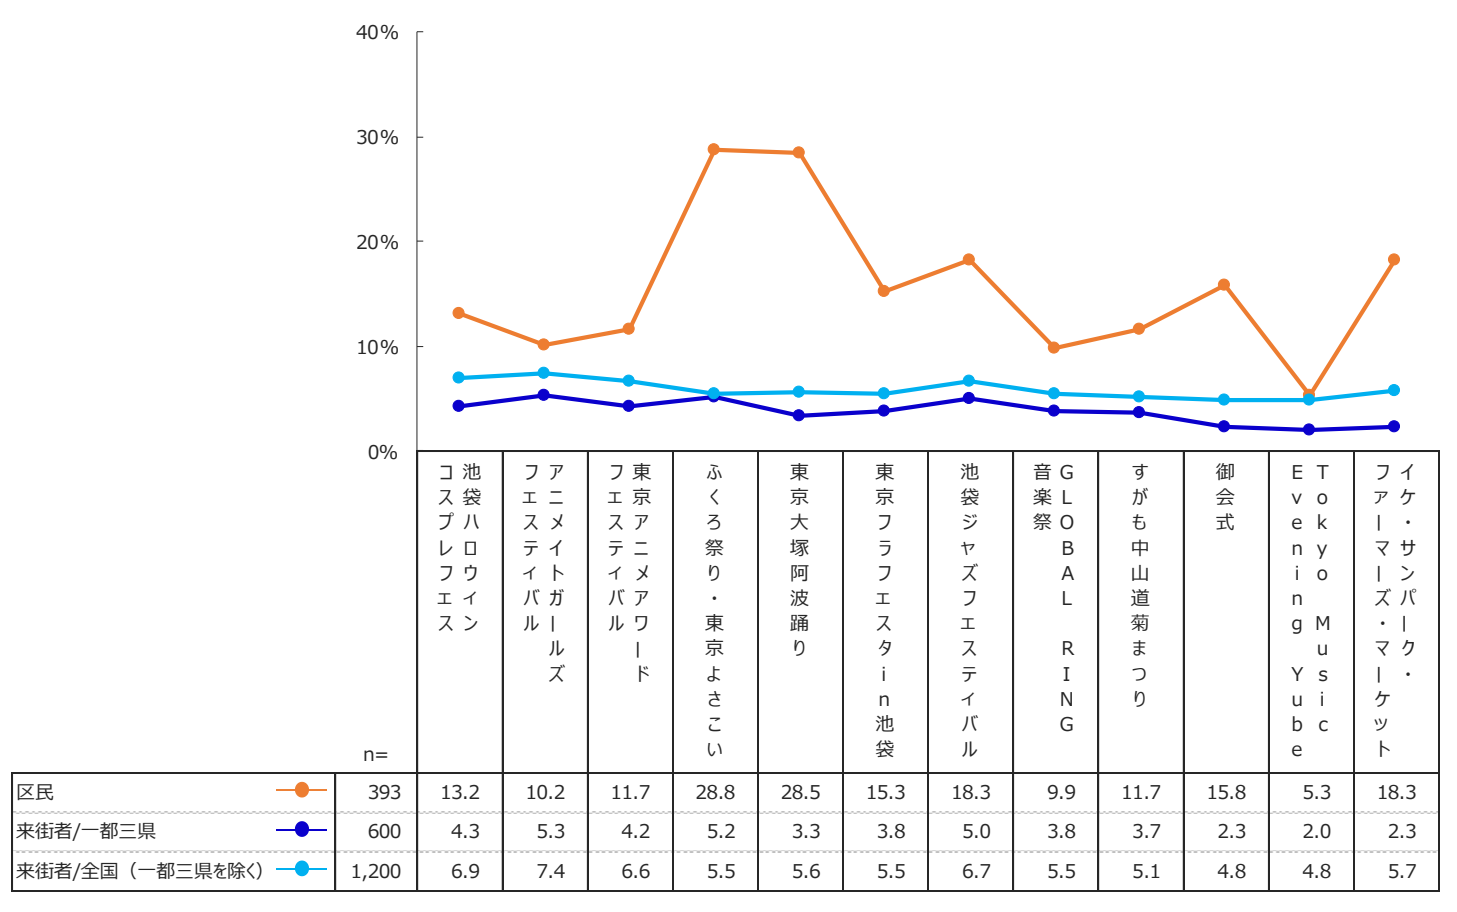

【区民調査】Q 2 あなたが知っている、訪れたことがある場所、友人や知人に勧めたいかについてお知らせください。（S A） ■訪問・計

【来街者調査】Q 1 4 【G T 一覧】あなたが知っている、訪れたことがある場所、友人や知人に勧めたいかについてお知らせください。（S A） ■訪問・計

施設別の訪問率【美術館などの文化施設／文化財】

- 区民の「鈴木信太郎記念館」への訪問率は、他の施設に比べて低い。
- トキワ荘関連施設をはじめ、文化施設の多くにおいて、一都三県より全国（一都三県を除く）からの来街者の方が、訪問率が高い。
- 「雑司ヶ谷鬼子母神堂」の訪問率は、一都三県の来街者の方が全国（一都三県を除く）より3ポイントわずかに高い。

※正しくは、鬼子母神堂の「鬼」の字は、1画目の点（ツノ）のない文字を用います。

【区民調査】Q 2 あなたが知っている、訪れたことがある場所、友人や知人に勧めたいかについてお知らせください。(S A) ■訪問・計

【来街者調査】Q 1 4 【G T 一覧】あなたが知っている、訪れたことがある場所、友人や知人に勧めたいかについてお知らせください。(S A) ■訪問・計

施設別の訪問率【観光スポット・体験施設／観光案内拠点】

- 「巣鴨とげぬき地蔵・巣鴨地蔵通り」の訪問率は、全国（一都三県を除く）で28.7%と、一都三県（39.8%）より10ポイント以上低い。
- 「豊島区観光情報センター」「としま区民センターインフォメーション」「GLOBAL RING cafe」の3つの観光案内拠点の訪問率は、全国（一都三県を除く）及び一都三県のいずれにおいても10%を下回っている。

【区民調査】Q 2 あなたが知っている、訪れたことがある場所、友人や知人に勧めたいかについてお知らせください。（S A） ■訪問・計
 【来街者調査】Q 1 4 【G T 一覧】あなたが知っている、訪れたことがある場所、友人や知人に勧めたいかについてお知らせください。（S A） ■訪問・計

施設別の訪問率【イベント】

- 「ふくろ祭り・東京よさこい」「東京大塚阿波踊り」は区民の訪問率が高い。
- 「Tokyo Music Evening Yube」は、全国（一都三県を除く）の来街者で4.8%に対して、区民は5.3%と差がほとんどない。

【区民調査】Q 2 あなたが知っている、訪れたことがある場所、友人や知人に勧めたいかについてお知らせください。(S A) ■訪問・計
 【来街者調査】Q 1 4 【G T一覧】あなたが知っている、訪れたことがある場所、友人や知人に勧めたいかについてお知らせください。(S A) ■訪問・計