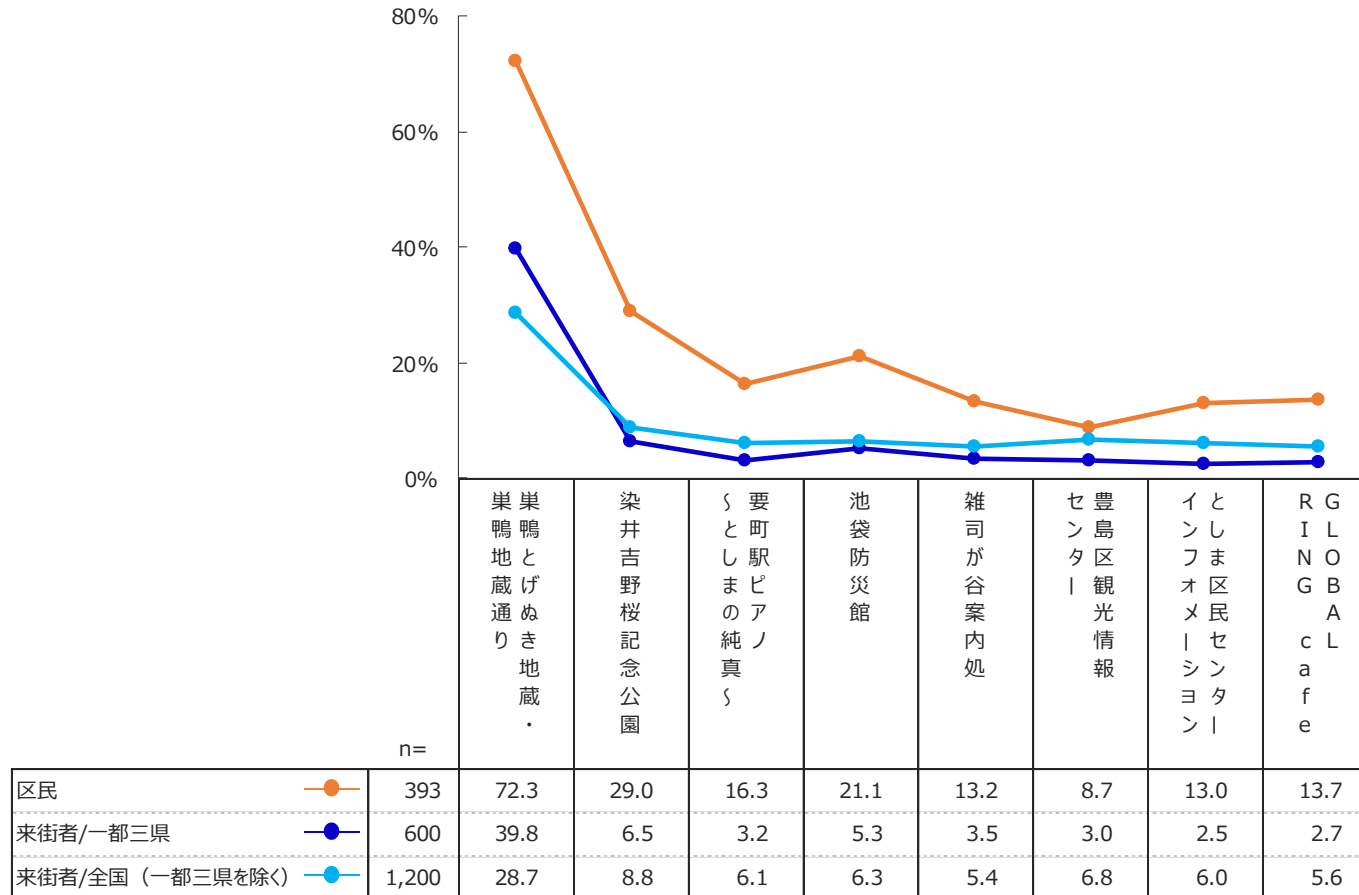

【区民調査】Q 2 あなたが知っている、訪れたことがある場所、友人や知人に勧めたいかについてお知らせください。（S A） ■訪問・計

【来街者調査】Q 1 4 【G T一覧】あなたが知っている、訪れたことがある場所、友人や知人に勧めたいかについてお知らせください。（S A） ■訪問・計

施設別の訪問率【エンターテインメント施設／マンガ・アニメ関連施設／交通】

- 「ライブハウス」や「アニメイト」「乙女ロード」「イケバス」の訪問率は、一都三県と全国（一都三県を除く）の来街者で差はほとんどない（いずれも差は2ポイント未満）。
- 「東京さくらトラム（都電荒川線）」は全国（一都三県を除く）の来街者で16.4%と、一都三県（29.2%）より10ポイント以上低い。

【区民調査】Q 2 あなたが知っている、訪れたことがある場所、友人や知人に勧めたいかについてお知らせください。（S A） ■訪問・計

【来街者調査】Q 1 4 【G T 一覧】あなたが知っている、訪れたことがある場所、友人や知人に勧めたいかについてお知らせください。（S A） ■訪問・計

施設別の訪問率【美術館などの文化施設／文化財】

- 区民の「鈴木信太郎記念館」への訪問率は、他の施設に比べて低い。
- トキワ荘関連施設をはじめ、文化施設の多くにおいて、一都三県より全国（一都三県を除く）からの来街者の方が、訪問率が高い。
- 「雑司ヶ谷鬼子母神堂」の訪問率は、一都三県の来街者の方が全国（一都三県を除く）より3ポイントわずかに高い。

※正しくは、鬼子母神堂の「鬼」の字は、1画目の点（ツノ）のない文字を用います。

【区民調査】Q 2 あなたが知っている、訪れたことがある場所、友人や知人に勧めたいかについてお知らせください。(S A) ■訪問・計

【来街者調査】Q 1 4 【G T 一覧】あなたが知っている、訪れたことがある場所、友人や知人に勧めたいかについてお知らせください。(S A) ■訪問・計

施設別の訪問率【観光スポット・体験施設／観光案内拠点】

- 「巣鴨とげぬき地蔵・巣鴨地蔵通り」の訪問率は、全国（一都三県を除く）で28.7%と、一都三県（39.8%）より10ポイント以上低い。
- 「豊島区観光情報センター」「としま区民センターインフォメーション」「GLOBAL RING cafe」の3つの観光案内拠点の訪問率は、全国（一都三県を除く）及び一都三県のいずれにおいても10%を下回っている。

【区民調査】Q 2 あなたが知っている、訪れたことがある場所、友人や知人に勧めたいかについてお知らせください。（S A） ■訪問・計
 【来街者調査】Q 1 4 【G T 一覧】あなたが知っている、訪れたことがある場所、友人や知人に勧めたいかについてお知らせください。（S A） ■訪問・計