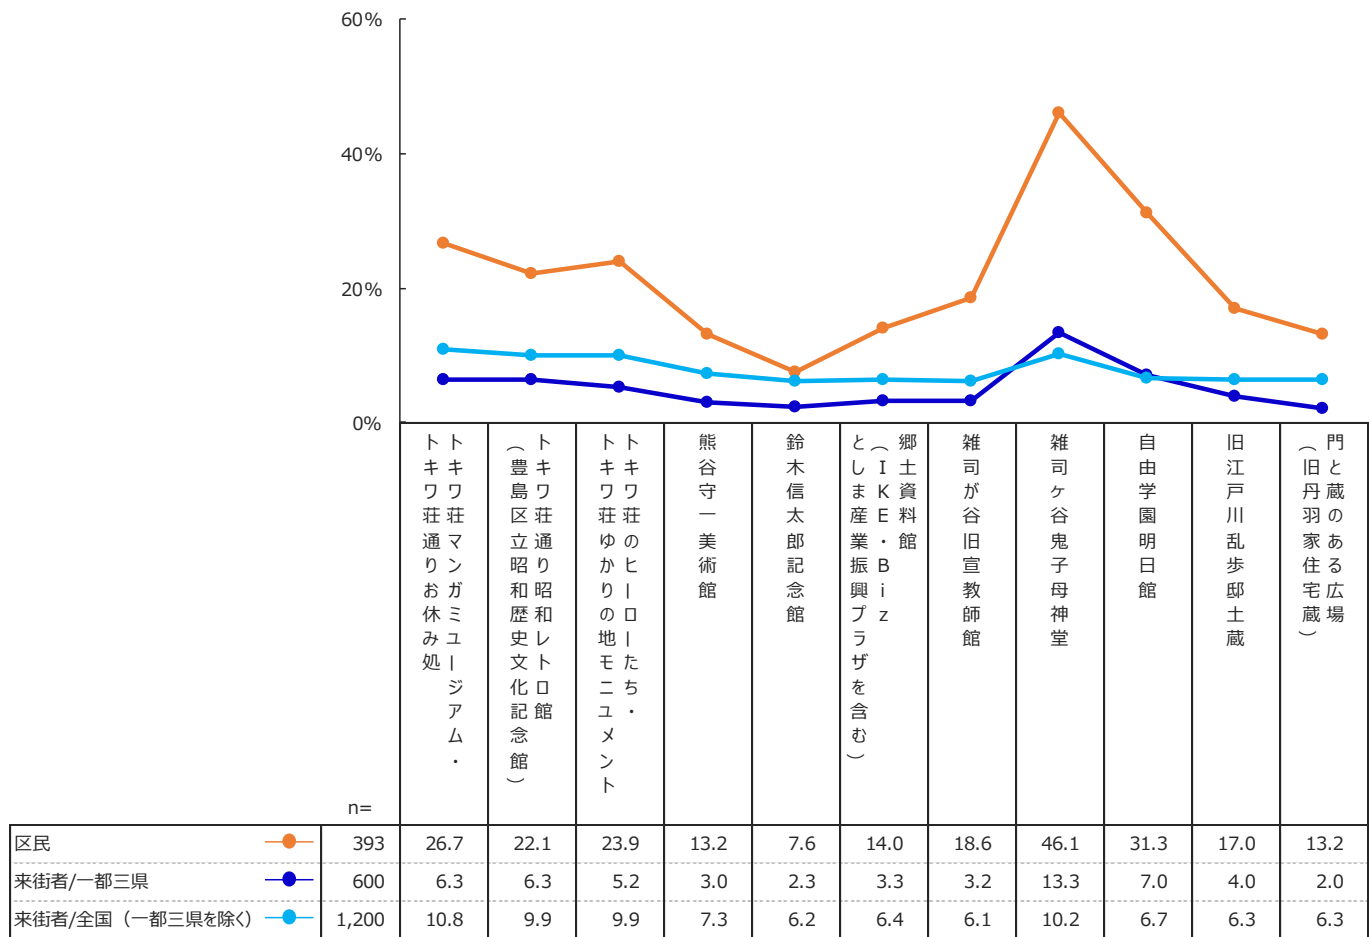

※正しくは、鬼子母神堂の「鬼」の字は、1画目の点（ツノ）のない文字を用います。

【区民調査】Q 2 あなたが知っている、訪れたことがある場所、友人や知人に勧めたいかについてお知らせください。（S A） ■訪問・計

【来街者調査】Q 1 4 【G T 一覧】あなたが知っている、訪れたことがある場所、友人や知人に勧めたいかについてお知らせください。（S A） ■訪問・計

施設別の訪問率【公園／霊園／劇場】

- 「東京芸術劇場」の訪問率は、一都三県の来街者で37.5%と、全国（一都三県を除く）の来街者（22.6%）より約15ポイント高い。
- 訪問率は、全国（一都三県を除く）より一都三県の方が高い施設が多いが、「としまみどりの防災公園（イケ・サンパーク）」と「舞台芸術交流センターあうるすぽっと」は一都三県の方が約2ポイントわずかに高い。

【区民調査】Q 2 あなたが知っている、訪れたことがある場所、友人や知人に勧めたいかについてお知らせください。（S A） ■訪問・計

【来街者調査】Q 1 4 【G T一覧】あなたが知っている、訪れたことがある場所、友人や知人に勧めたいかについてお知らせください。（S A） ■訪問・計

施設別の訪問率【エンターテインメント施設／マンガ・アニメ関連施設／交通】

- 「ライブハウス」や「アニメイト」「乙女ロード」「イケバス」の訪問率は、一都三県と全国（一都三県を除く）の来街者で差はほとんどない（いずれも差は2ポイント未満）。
- 「東京さくらトラム（都電荒川線）」は全国（一都三県を除く）の来街者で16.4%と、一都三県（29.2%）より10ポイント以上低い。

【区民調査】Q 2 あなたが知っている、訪れたことがある場所、友人や知人に勧めたいかについてお知らせください。（S A） ■訪問・計

【来街者調査】Q 1 4 【G T 一覧】あなたが知っている、訪れたことがある場所、友人や知人に勧めたいかについてお知らせください。（S A） ■訪問・計

施設別の訪問率【美術館などの文化施設／文化財】

- 区民の「鈴木信太郎記念館」への訪問率は、他の施設に比べて低い。
- トキワ荘関連施設をはじめ、文化施設の多くにおいて、一都三県より全国（一都三県を除く）からの来街者の方が、訪問率が高い。
- 「雑司ヶ谷鬼子母神堂」の訪問率は、一都三県の来街者の方が全国（一都三県を除く）より3ポイントわずかに高い。