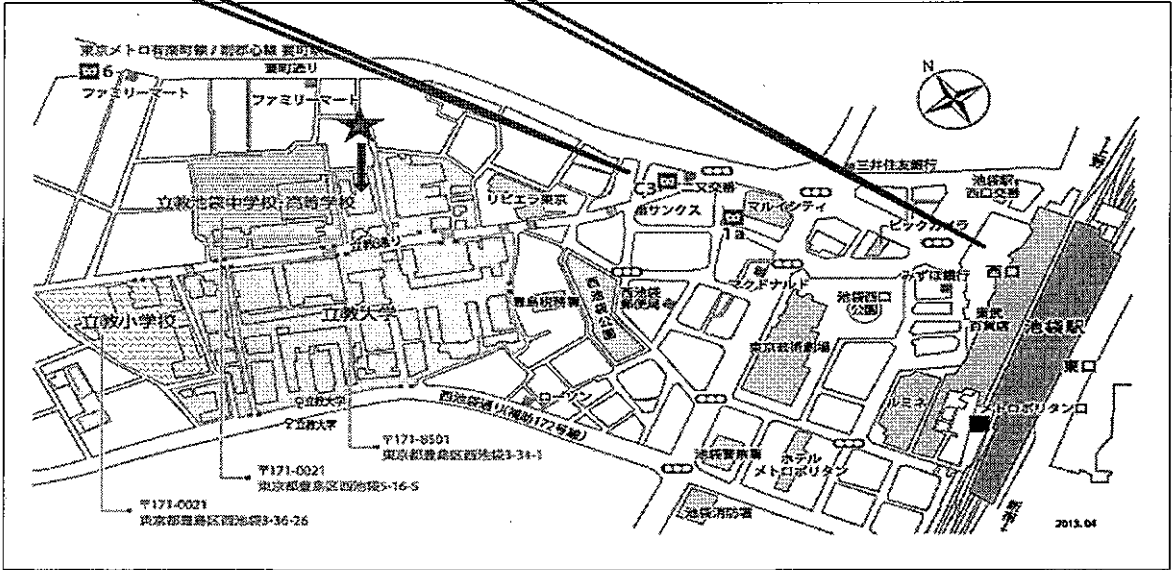

地図D

立教日本語教室

- 171-8501 トウキョウトトシマクニシイケブクロ 東京都豊島区西池袋3-34-1
- JR各線・東武東上線・西武池袋線・東京メトロ丸ノ内線 / 有楽町線 / 副都心線「池袋駅」下車。

C3出口より徒歩3分。西口より徒歩7分。