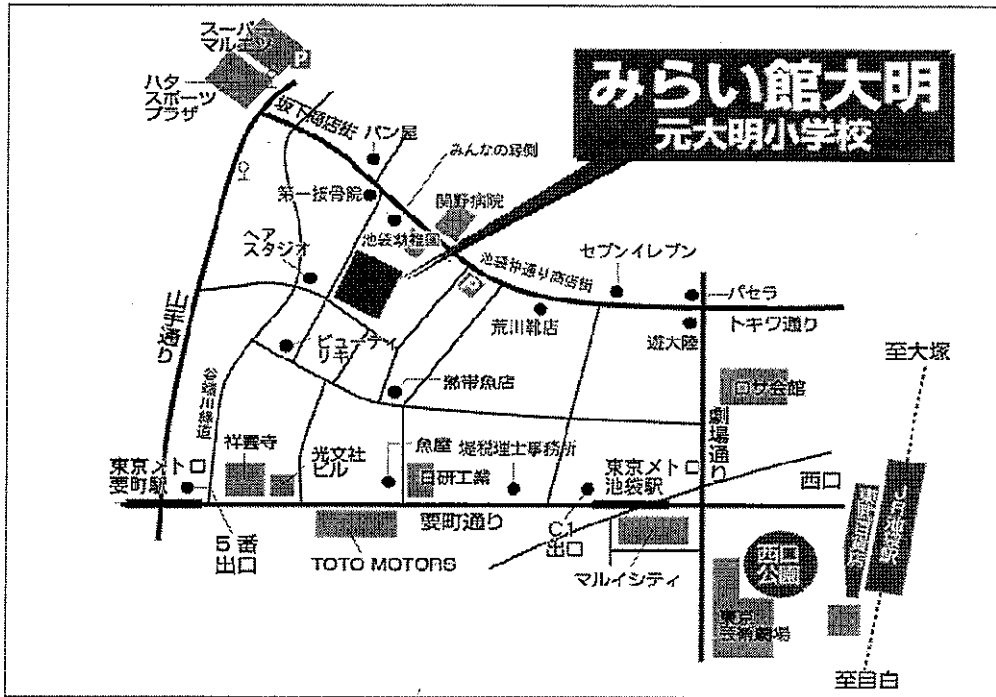

地図A

帝京平成大学

- 池袋キャンパス 東京都豊島区東池袋2-51-4
- JR『池袋駅』東口から徒歩12分
- 東京メトロ有楽町線『東池袋駅』から徒歩10分
- 都電荒川線『向原駅』から徒歩10分

地図B

東部区民事務所

- 東京都豊島区北大塚1-15-10
- JR大塚駅北口下車 徒歩5分

地図C

目白第二区民集会室

- 豊島区目白3-4-3 3階 03-3952-2744
- JR目白駅下車 徒歩3分

地図D

立教日本語教室

- 171-8501 トウキョウトトシマクニシイケブクロ 東京都豊島区西池袋3-34-1
- JR各線・東武東上線・西武池袋線・東京メトロ丸ノ内線 / 有楽町線 / 副都心線「池袋駅」下車。

C3出口より徒歩3分。西口より徒歩7分。

地図E

みらい館大明

■豊島区池袋3-30-8 03-3986-7186

● JR池袋駅下車 徒歩15分