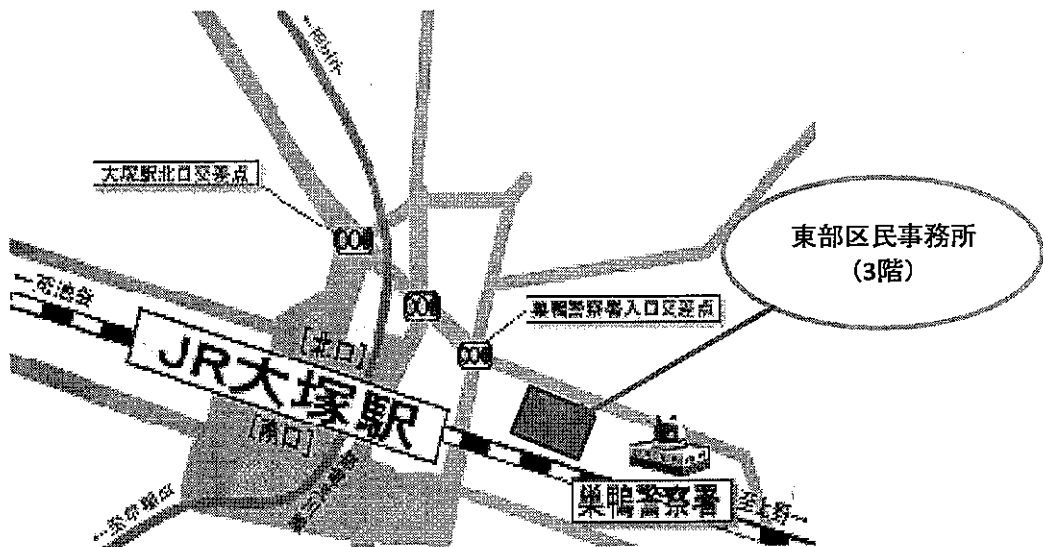

地図A

帝京平成大学

- 池袋キャンパス 東京都豊島区東池袋2-51-4
- JR『池袋駅』東口から徒歩12分
- 東京メトロ有楽町線『東池袋駅』から徒歩10分
- 都電荒川線『向原駅』から徒歩10分

地図B

東部区民事務所

- 東京都豊島区北大塚1-15-10
- JR大塚駅北口下車 徒歩5分

地図C

目白第二区民集会室

- 豊島区目白3-4-3 3階 03-3952-2744
- JR目白駅下車 徒歩3分

地図D

立教日本語教室

- 171-8501 トウキョウトトシマクニシイケブクロ 東京都豊島区西池袋3-34-1
- JR各線・東武東上線・西武池袋線・東京メトロ丸ノ内線 / 有楽町線 / 副都心線「池袋駅」下車。

C3出口より徒歩3分。西口より徒歩7分。

地図E

みらい館大明

■豊島区池袋3-30-8 03-3986-7186