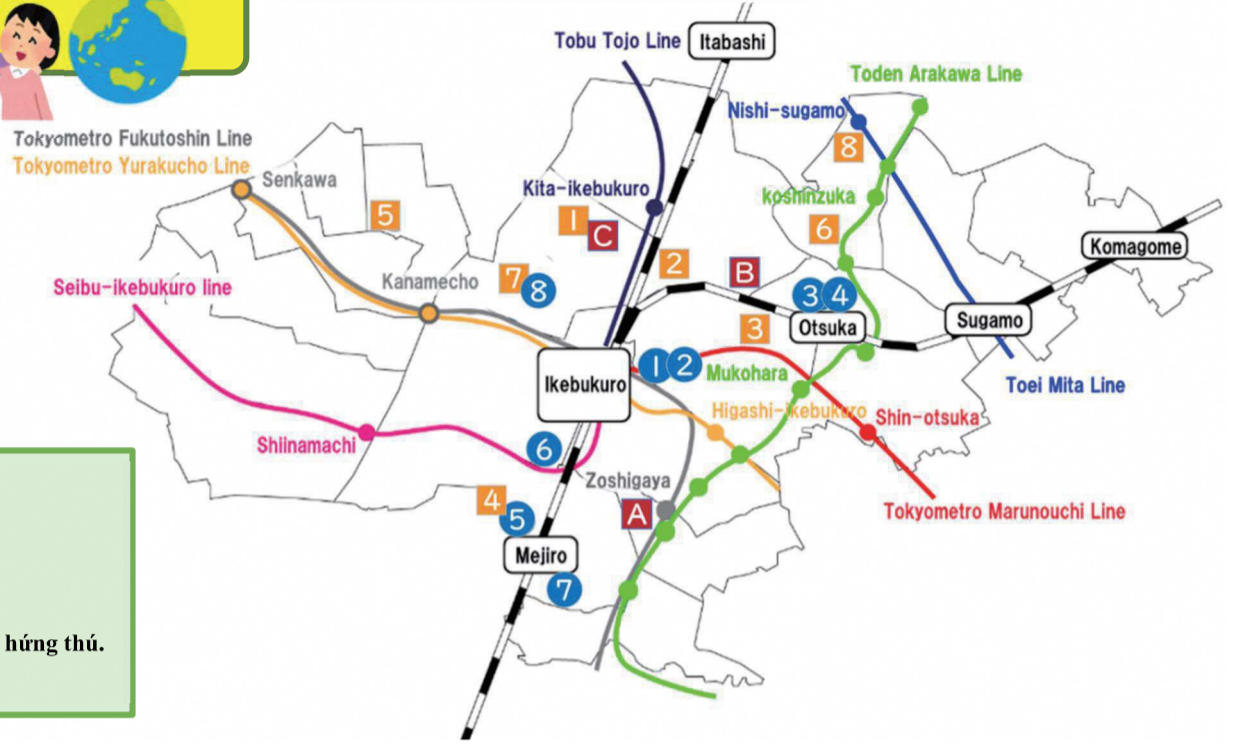

ベトナム語版

Bản đồ môi trường học tập tiếng Nhật quận Toshima

(Thông tin tại thời điểm cuối tháng 1 năm 2022)

Bản cập nhật mới nhất tại đây
https://www.univ.gakushuin.ac.jp/global/cie/post_3.html

- (1) Lớp học tiếng Nhật ① ~ ⑧
- (2) Hướng dẫn tiếng Nhật của quận Toshima A ~ C
- (3) Lớp học hỗ trợ học tập cho trẻ em ① ~ ⑧

Người lớn

(1) Lớp học tiếng Nhật Đây là lớp học tiếng Nhật dành cho những người muốn học tiếng Nhật sống ở quận Toshima và khu vực lân cận.

Nếu bạn muốn dẫn theo trẻ em khi tham gia lớp học, [vui lòng liên hệ các lớp học.](#)