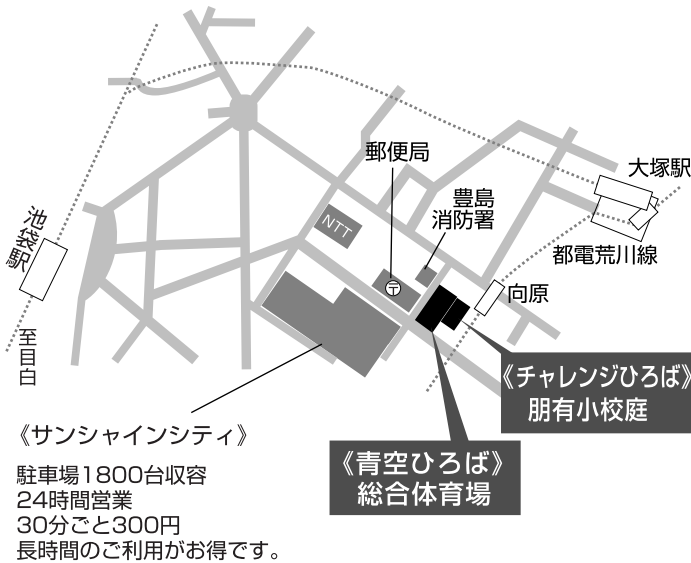

# 青空ステージ・プログラム

10:15 ~ 10:30	フクロウ戦士トシマツハ オープニングショー	11:45 ~ 13:00	セレモニー (東京音楽大学ミニコンサート・ゲスト紹介など)
10:30 ~ 10:45	弓道連盟	13:00 ~ 13:30	フクロウ戦士トシマツハ・ショー
10:45 ~ 11:00	なぎなた連盟	13:30 ~ 13:45	アーチェリー協会
11:00 ~ 11:15	空手道連盟	13:45 ~ 14:00	リズム体操
11:15 ~ 11:30	少林寺拳法連盟	14:00 ~ 14:20	東京リゾート&スポーツ専門学校ダンスパフォーマンス
11:30 ~ 11:45	劇団ムジカフォンテ	14:20 ~ 14:40	チアダンスパフォーマンス Tumboo55

**会場アクセス** 【会場】 豊島区立総合体育場& 朋有小学校校庭 〒170-0013 東京都豊島区東池袋4-41-30 (総合体育場)

## 交通

JR 山手線 大塚駅南口から徒歩10分  
都電荒川線 向原駅から徒歩3分