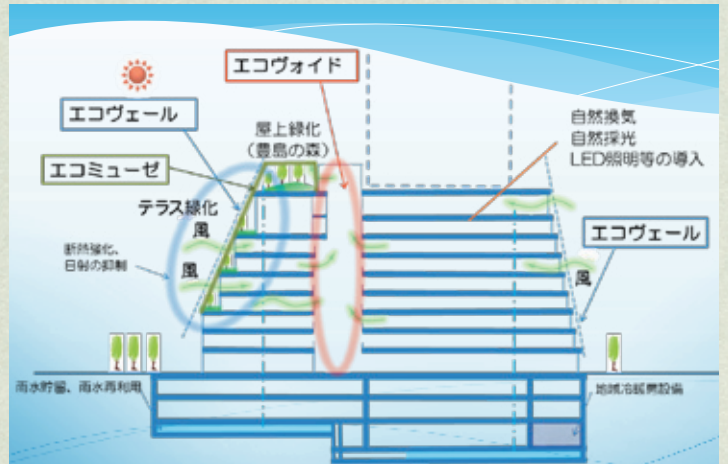

平成27年5月7日

環境庁舎がオープンします！

南池袋二丁目に豊島区の新庁舎が誕生します。全国の環境対策モデルとなるような、最新の環境技術を積極的に導入しています。従来の建物に比べ、CO₂排出量を30%以上抑えることができます(庁舎部分)。

先進的な環境配慮の全体像

- 太陽光発電、緑化パネルなど、多様な機能を持ったエコヴェールで建物を覆い、環境負荷を軽減します。
- 屋上庭園、グリーンテラスからなるエコミューゼでは、豊島区の自然を体感できます。
- 自然採光、自然換気など、自然の力を取り入れる工夫をしています。
- 地域冷暖房やLED照明の導入などにより、省エネルギーを進めます。

新庁舎の整備状況はこちら <http://www.city.toshima.lg.jp/kusei/chosha/index.html>

屋上庭園「豊島の森」

新庁舎の屋上10階には、かつての豊島区の自然を再現した「豊島の森」が整備されます。

様々な環境教育プログラムを実施し、児童・生徒への環境教育の場として活用するとともに、区民を対象とした、自然に親しむ企画を展開していきます。

「豊島の森」イメージ

環境情報のディスプレイ表示

環境技術や太陽光発電の仕組みを知ってもらうため、新庁舎内にディスプレイ表示を行います。

エコヴェールの機能の1つ、太陽光パネルによって発電された発電電力などの情報を発信する予定です。

ディスプレイイメージ

ご意見・ご感想・エコ情報をお待ちしております

はがき、メール、FAXのいずれかで、住所・氏名・年齢・性別・電話番号・「今号に対するご意見・ご感想」または「取り上げてほしいエコ情報」を明記のうえ環境政策課までお寄せください。