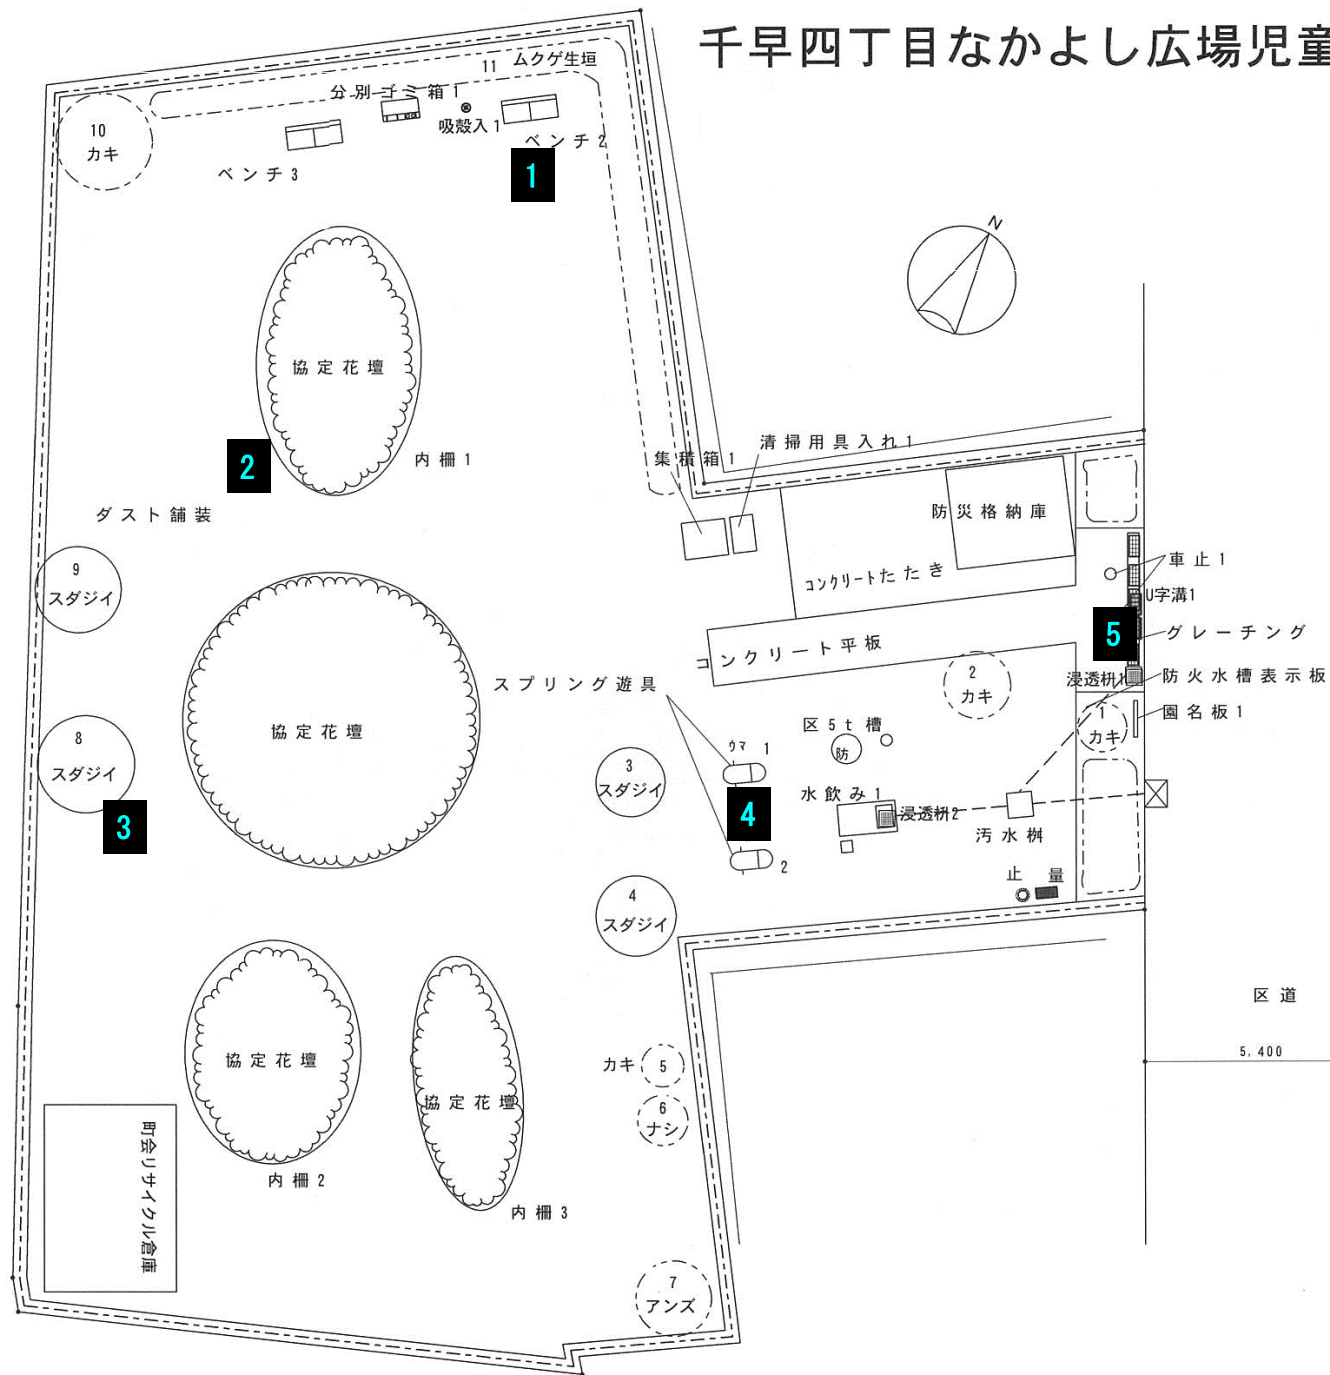

千早四丁目なかよし広場児童遊園

4月24日測定			
千早四丁目なかよし広場児童遊園			
(千早4-10-14)			
測定地点		結果 (μSv/h)	
No	地点概要	5cm	1m
1	北側ベンチ前	0.07	0.06
2	協定花壇脇	0.10	0.08
3	スタジイ根元	0.10	0.08
4	スプリング遊具脇	0.10	0.07
5	出入口側溝	0.09	0.08