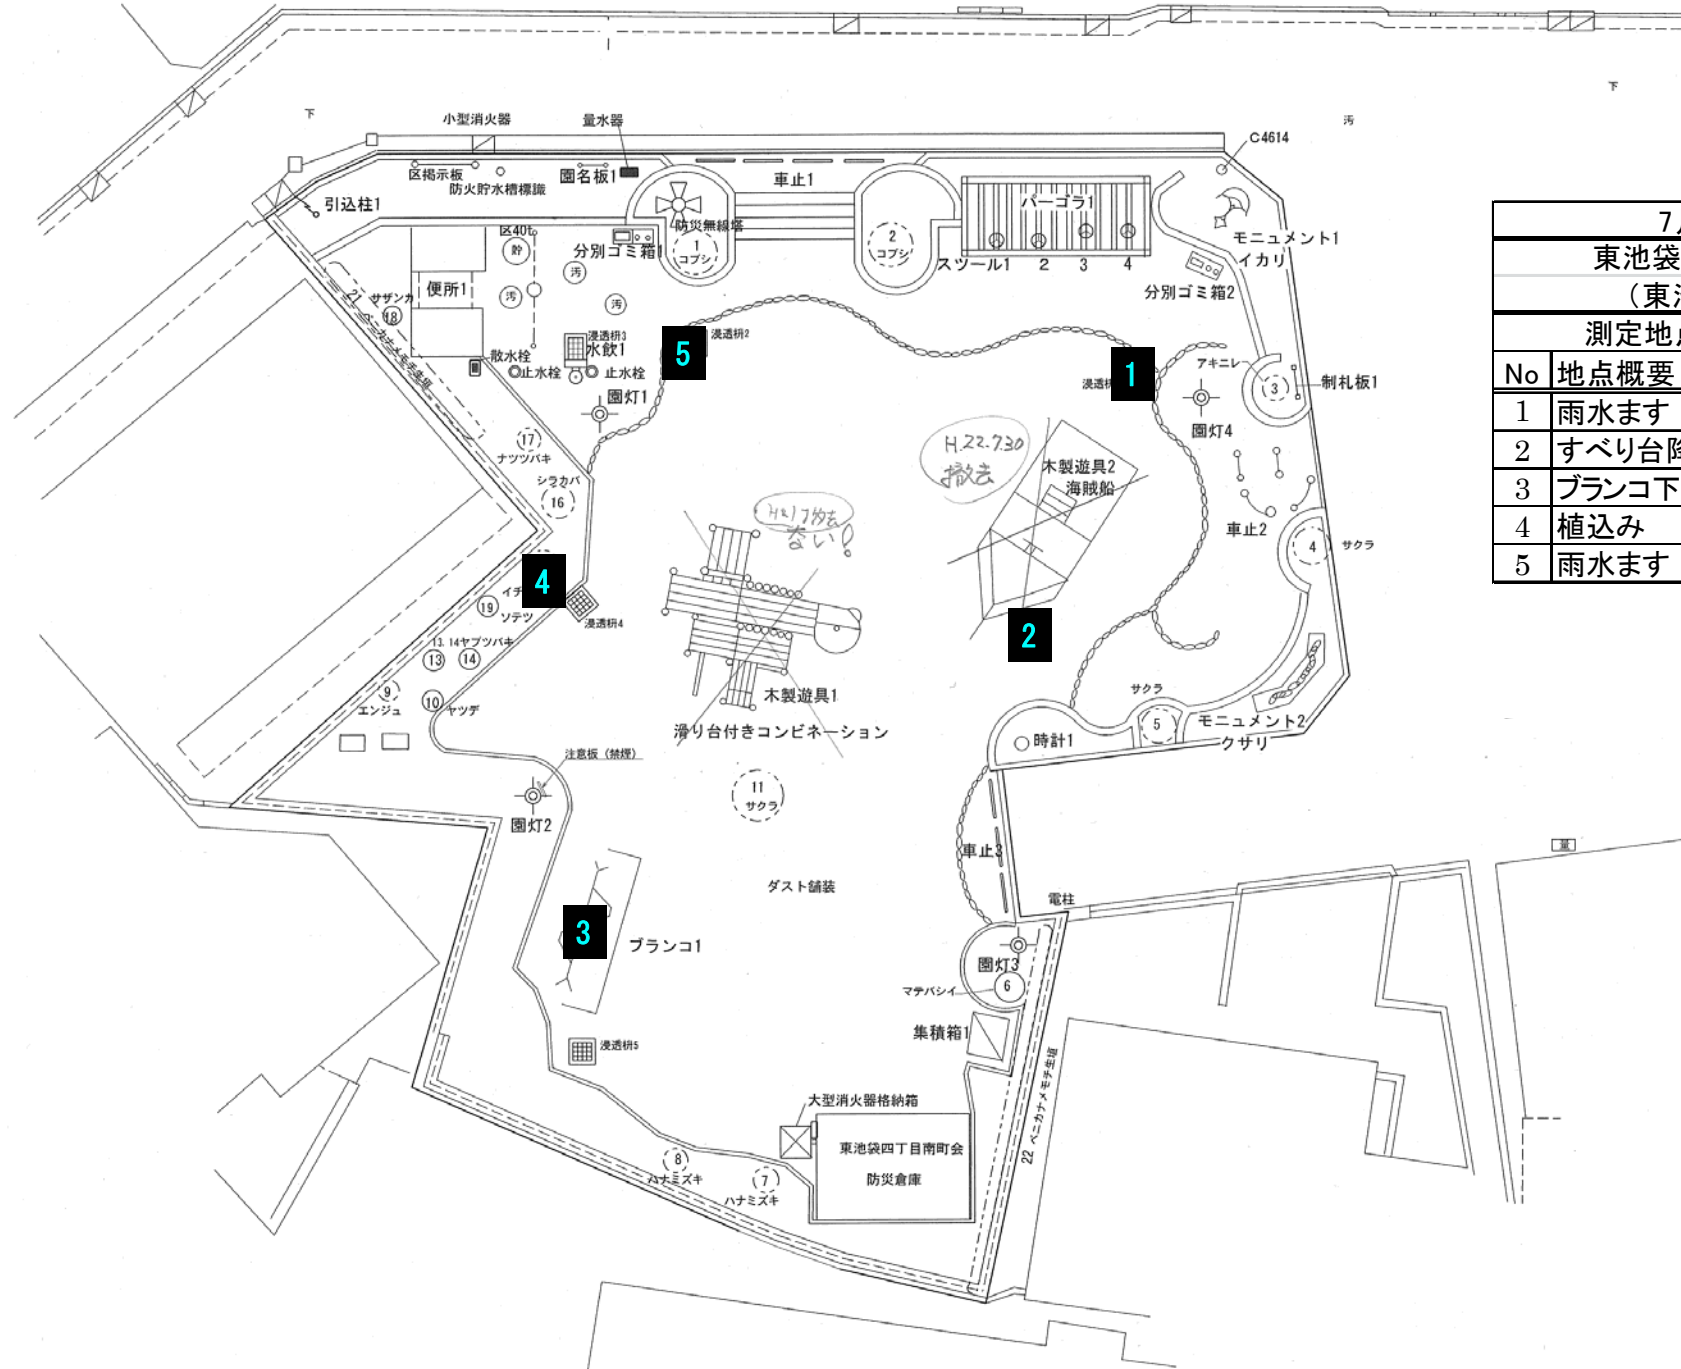

# 東池袋四丁目児童遊園

7月17日測定			
東池袋四丁目児童遊園			
(東池袋4-18-11)			
測定地点		結果(μSv/h)	
No	地点概要	5cm	1m
1	雨水ます	0.07	0.08
2	すべり台降り口	0.07	0.07
3	ブランコ下	0.06	0.06
4	植込み	0.09	0.08
5	雨水ます	0.07	0.07