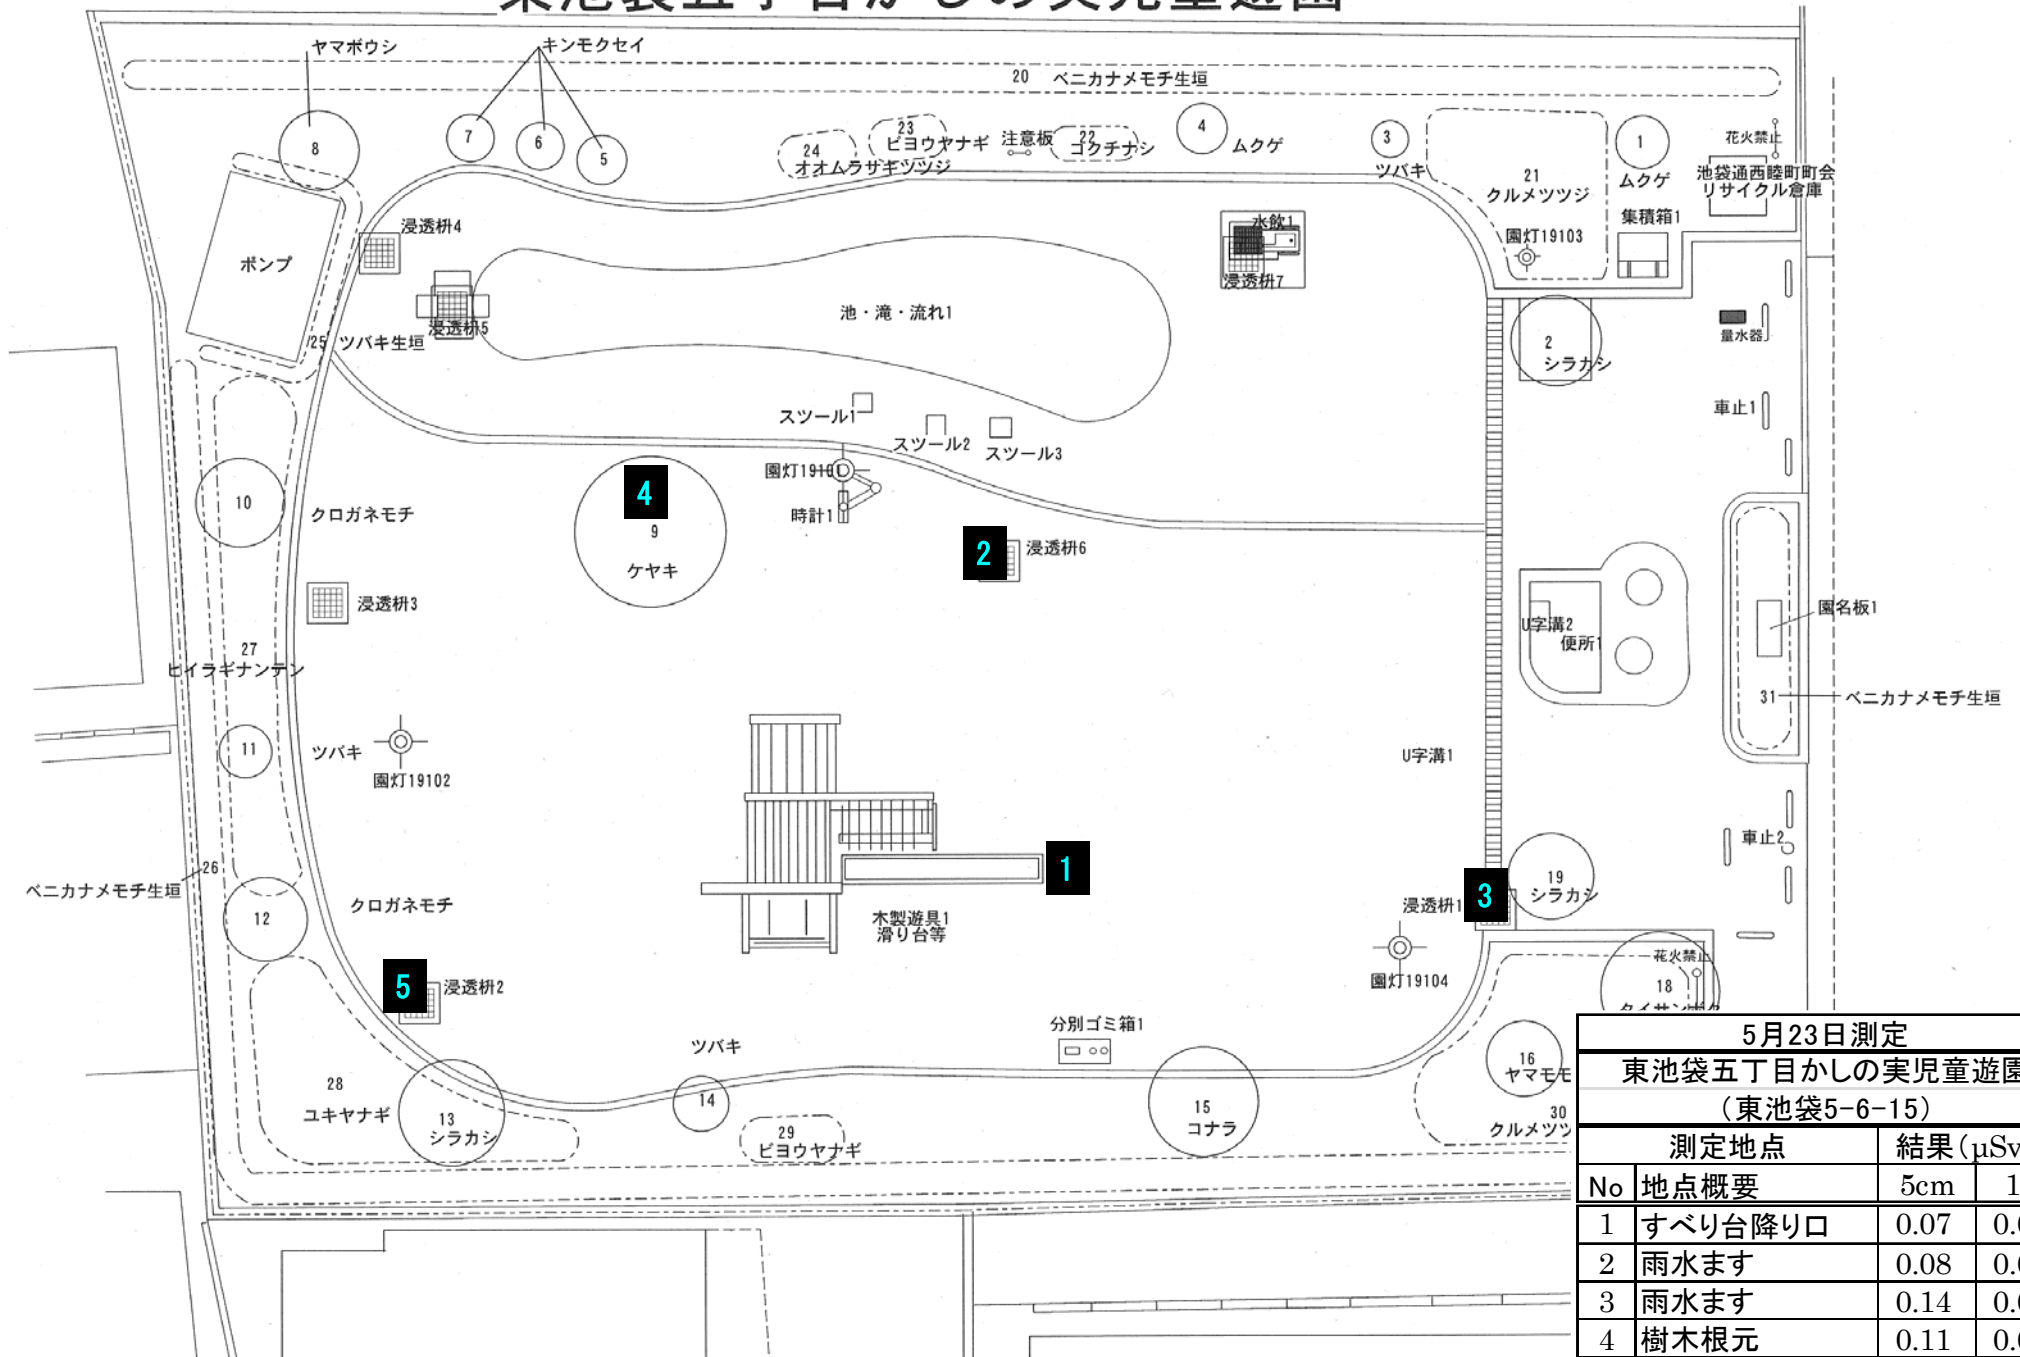

東池袋五丁目かしの実児童遊園

5月23日測定			
東池袋五丁目かしの実児童遊園			
(東池袋5-6-15)			
測定地点		結果(μSv/h)	
No	地点概要	5cm	1m
1	すべり台降り口	0.07	0.08
2	雨水ます	0.08	0.07
3	雨水ます	0.14	0.08
4	樹木根元	0.11	0.08
5	雨水ます	0.13	0.08