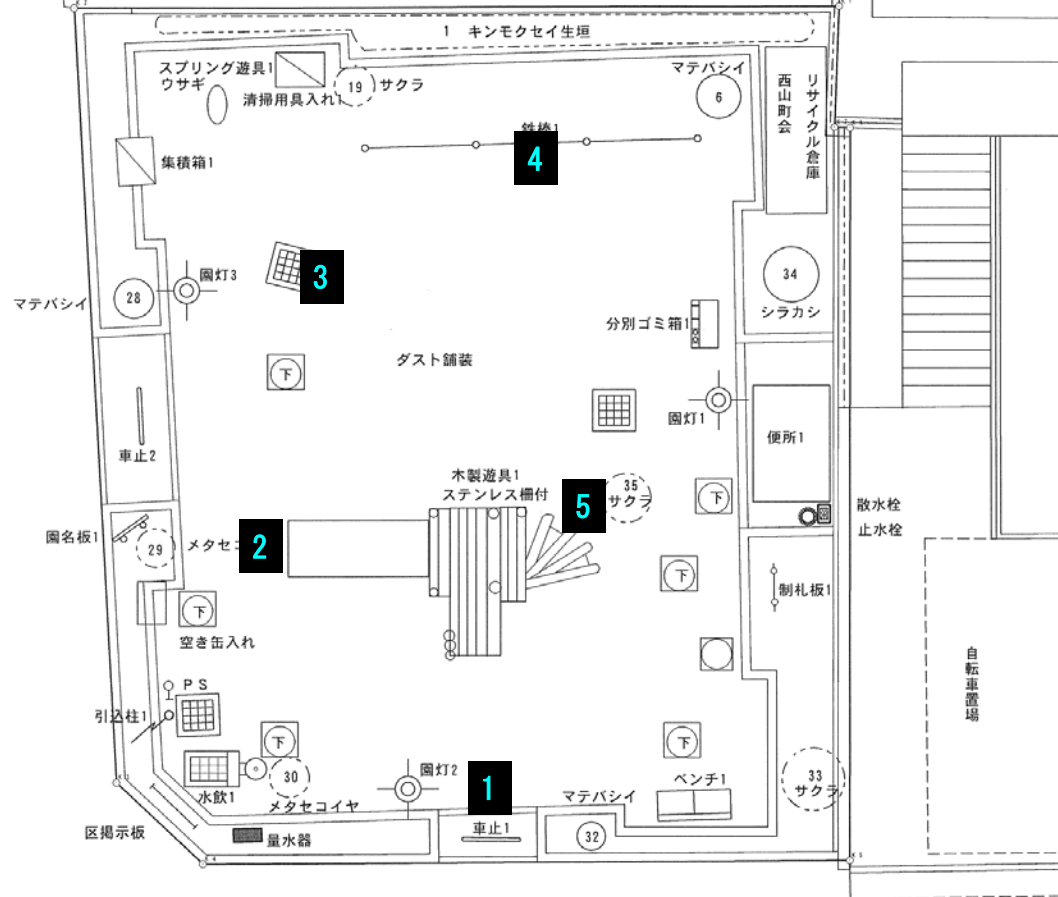

# 池袋一丁目児童遊園

6月5日測定			
池袋一丁目児童遊園			
(池袋1-13-13)			
測定地点		結果(μSv/h)	
No	地点概要	5cm	1m
1	出入口	0.10	0.09
2	すべり台降り口	0.09	0.08
3	雨水ます	0.11	0.09
4	鉄棒下	0.07	0.07
5	樹木根元	0.08	0.07