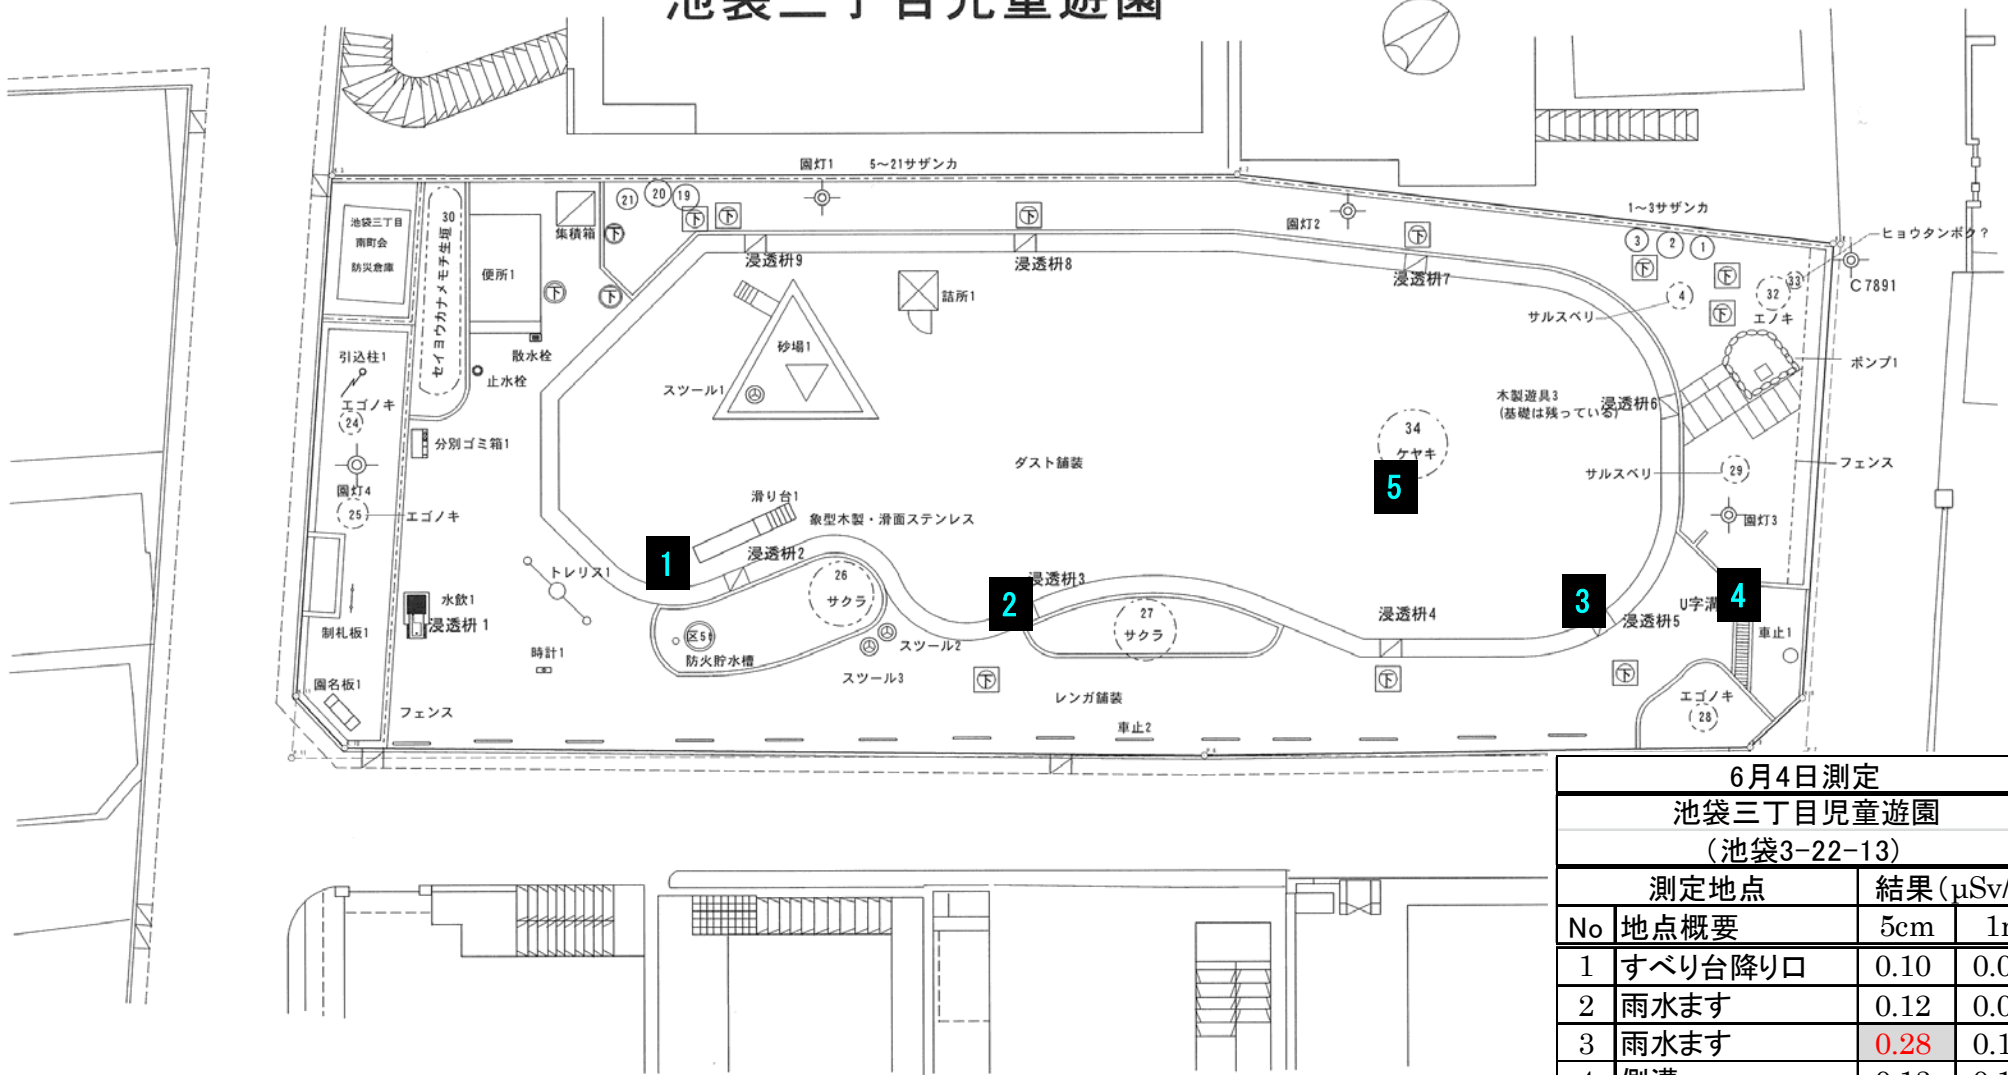

池袋三丁目児童遊園

6月4日測定			
池袋三丁目児童遊園			
(池袋3-22-13)			
測定地点		結果 (μSv/h)	
No	地点概要	5cm	1m
1	すべり台降り口	0.10	0.08
2	雨水ます	0.12	0.08
3	雨水ます	0.28	0.11
4	側溝	0.13	0.10
5	樹木根元	0.18	0.09

0.23 μSv/h以上の場所については、豊島区放射性物質対策ガイドラインに従い、対応を実施する。
 対応の結果については、「局所的に高い値を計測した場所に関する対応」のページをご覧ください。