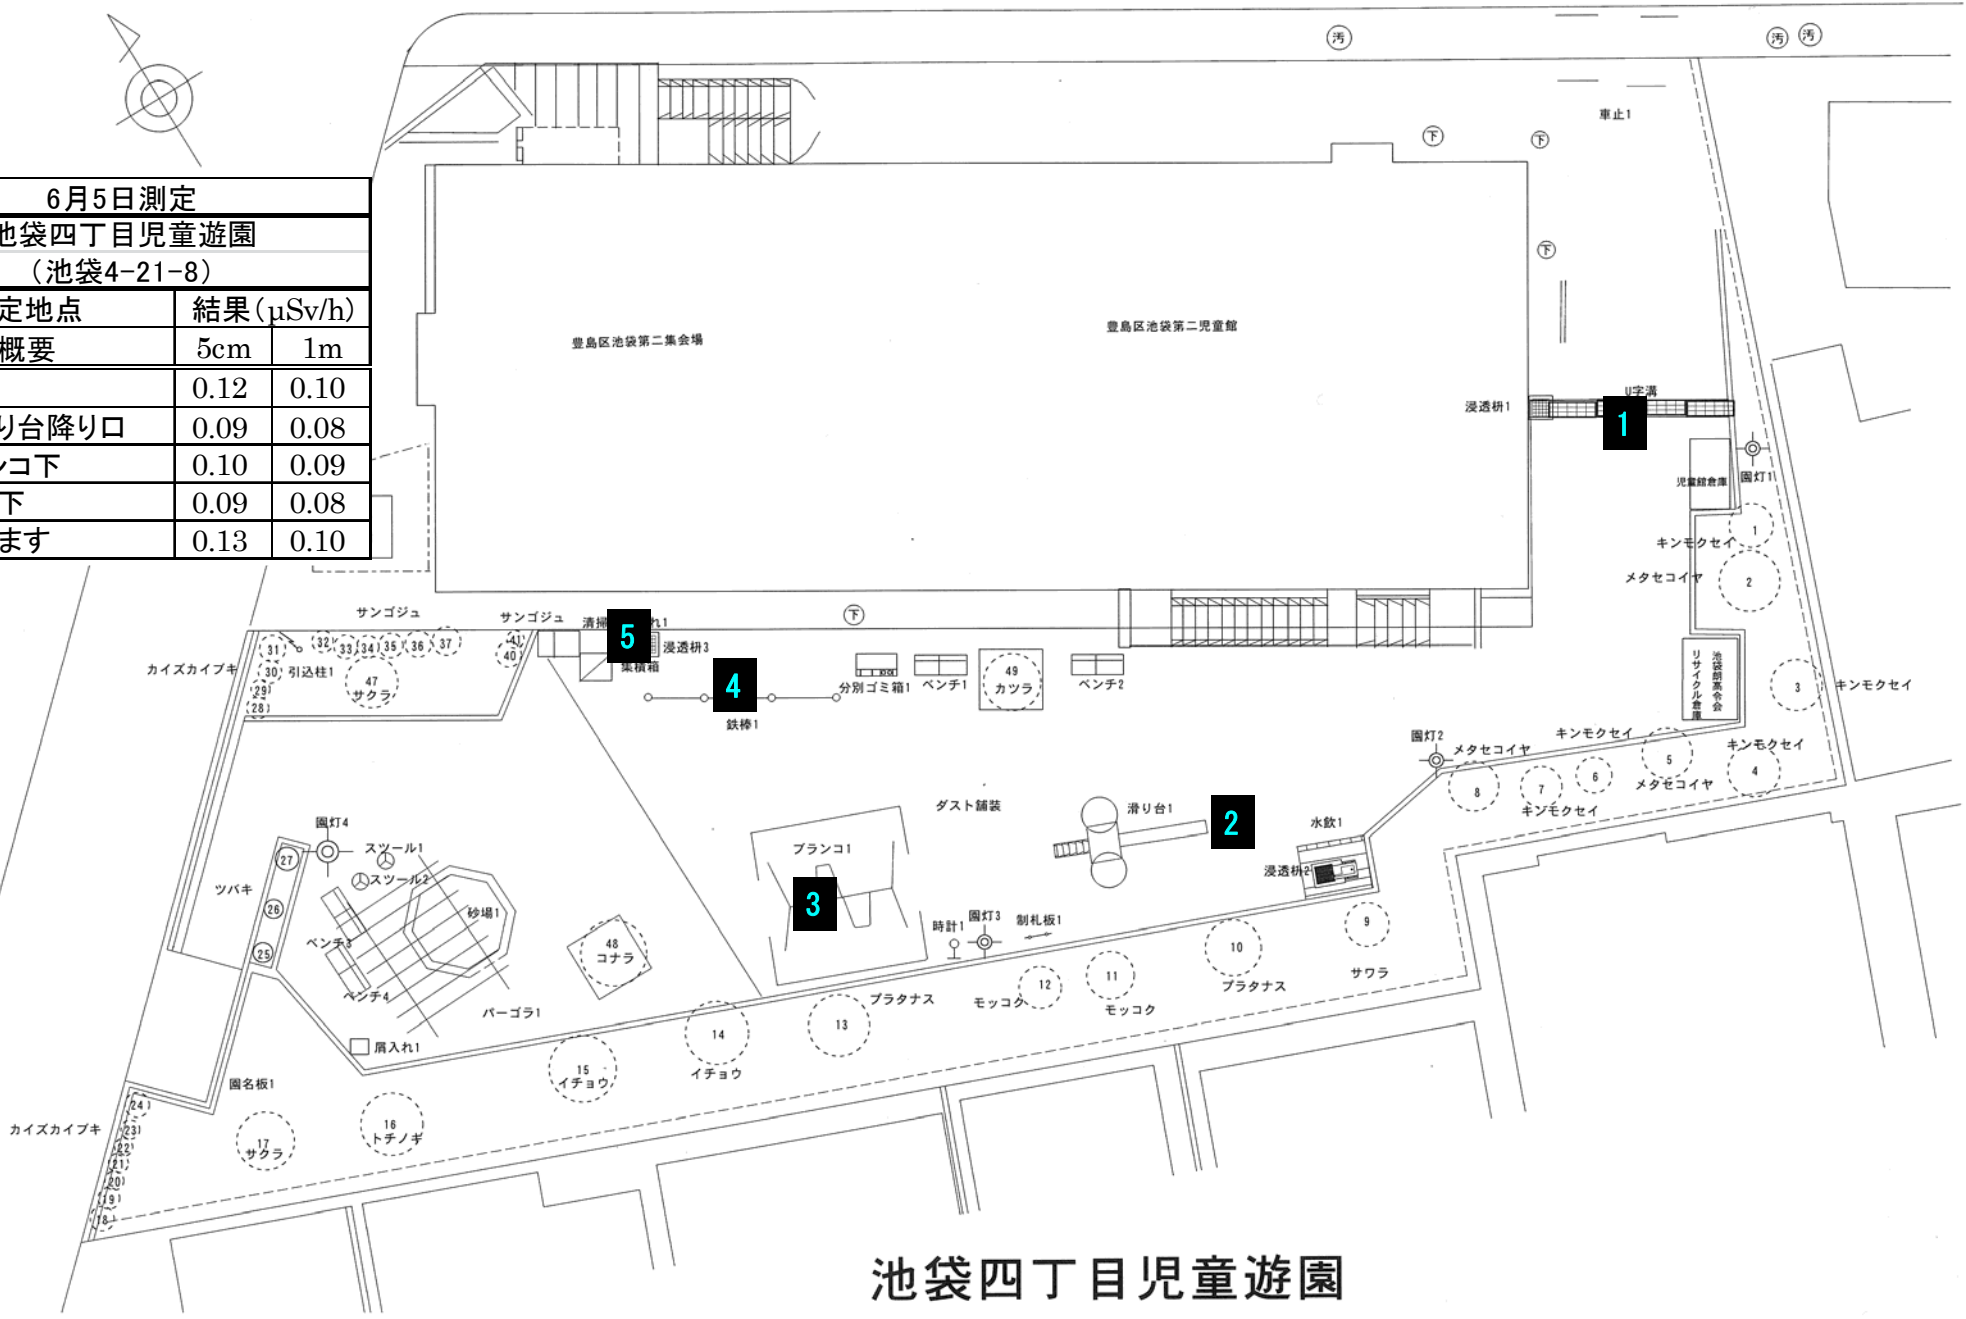

6月5日測定			
池袋四丁目児童遊園 (池袋4-21-8)			
測定地点		結果 (μSv/h)	
No	地点概要	5cm	1m
1	側溝	0.12	0.10
2	すべり台降り口	0.09	0.08
3	ブランコ下	0.10	0.09
4	鉄棒下	0.09	0.08
5	雨水ます	0.13	0.10

池袋四丁目児童遊園