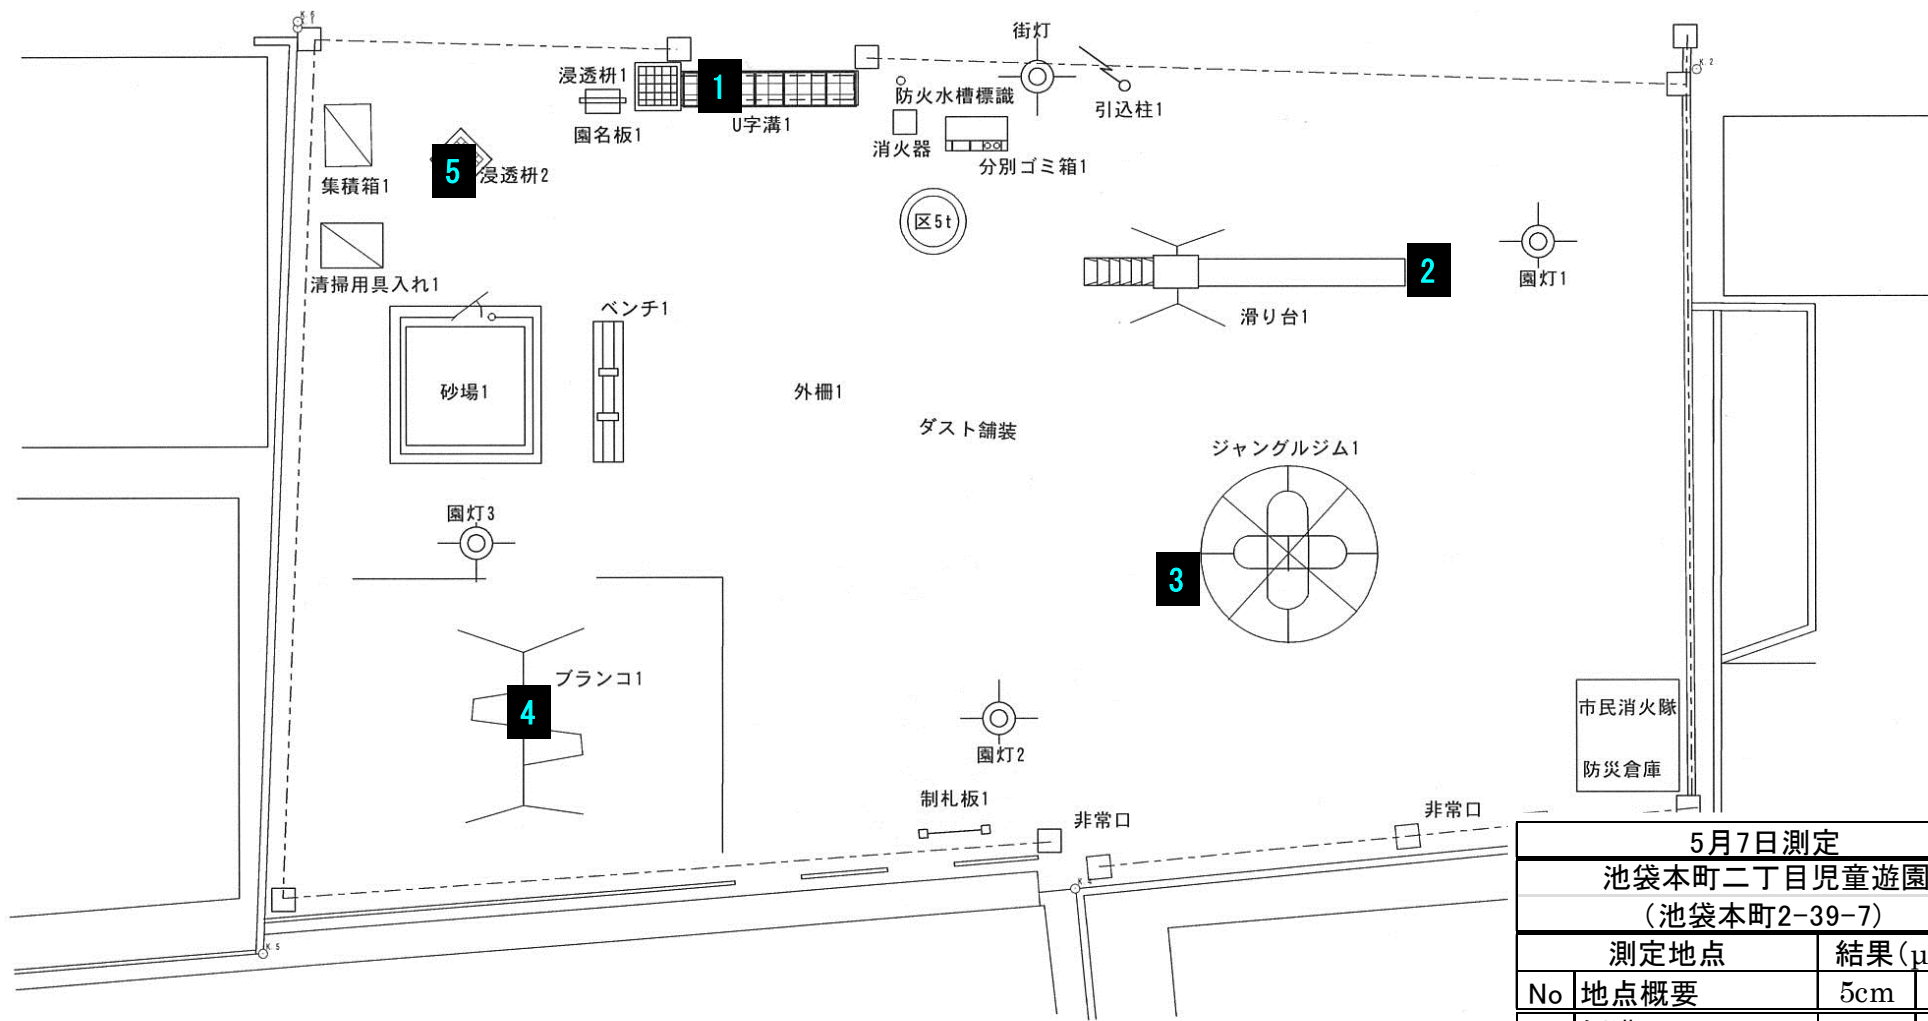

池袋本町二丁目児童遊園

5月7日測定			
池袋本町二丁目児童遊園			
(池袋本町2-39-7)			
測定地点		結果 (μSv/h)	
No	地点概要	5cm	1m
1	側溝	0.10	0.08
2	すべり台降り口	0.12	0.09
3	ジャングルジム下	0.09	0.08
4	ブランコ下	0.10	0.08
5	雨水ます	0.12	0.09