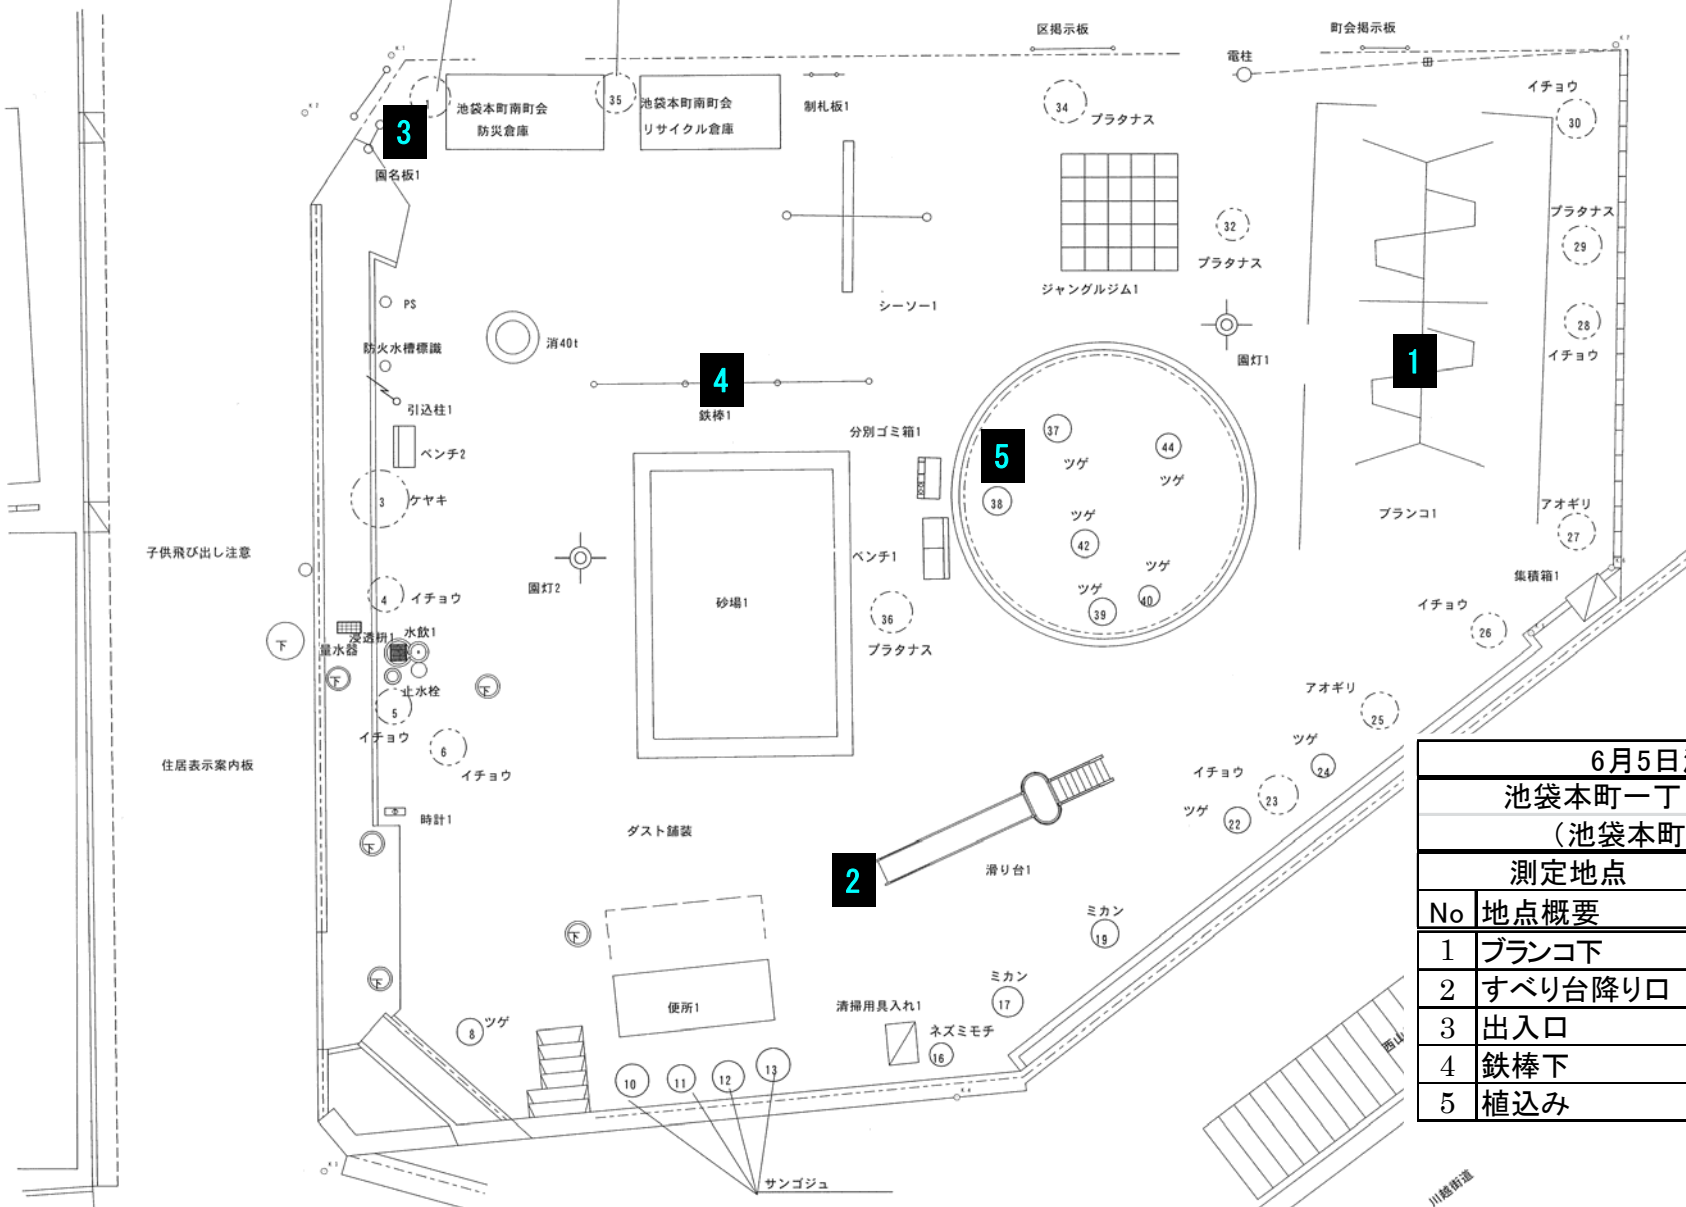

池袋本町一丁目児童遊園

6月5日測定			
池袋本町一丁目児童遊園			
(池袋本町1-6-8)			
測定地点		結果(μSv/h)	
No	地点概要	5cm	1m
1	ブランコ下	0.09	0.10
2	すべり台降り口	0.09	0.07
3	出入口	0.11	0.09
4	鉄棒下	0.10	0.09
5	植込み	0.18	0.11