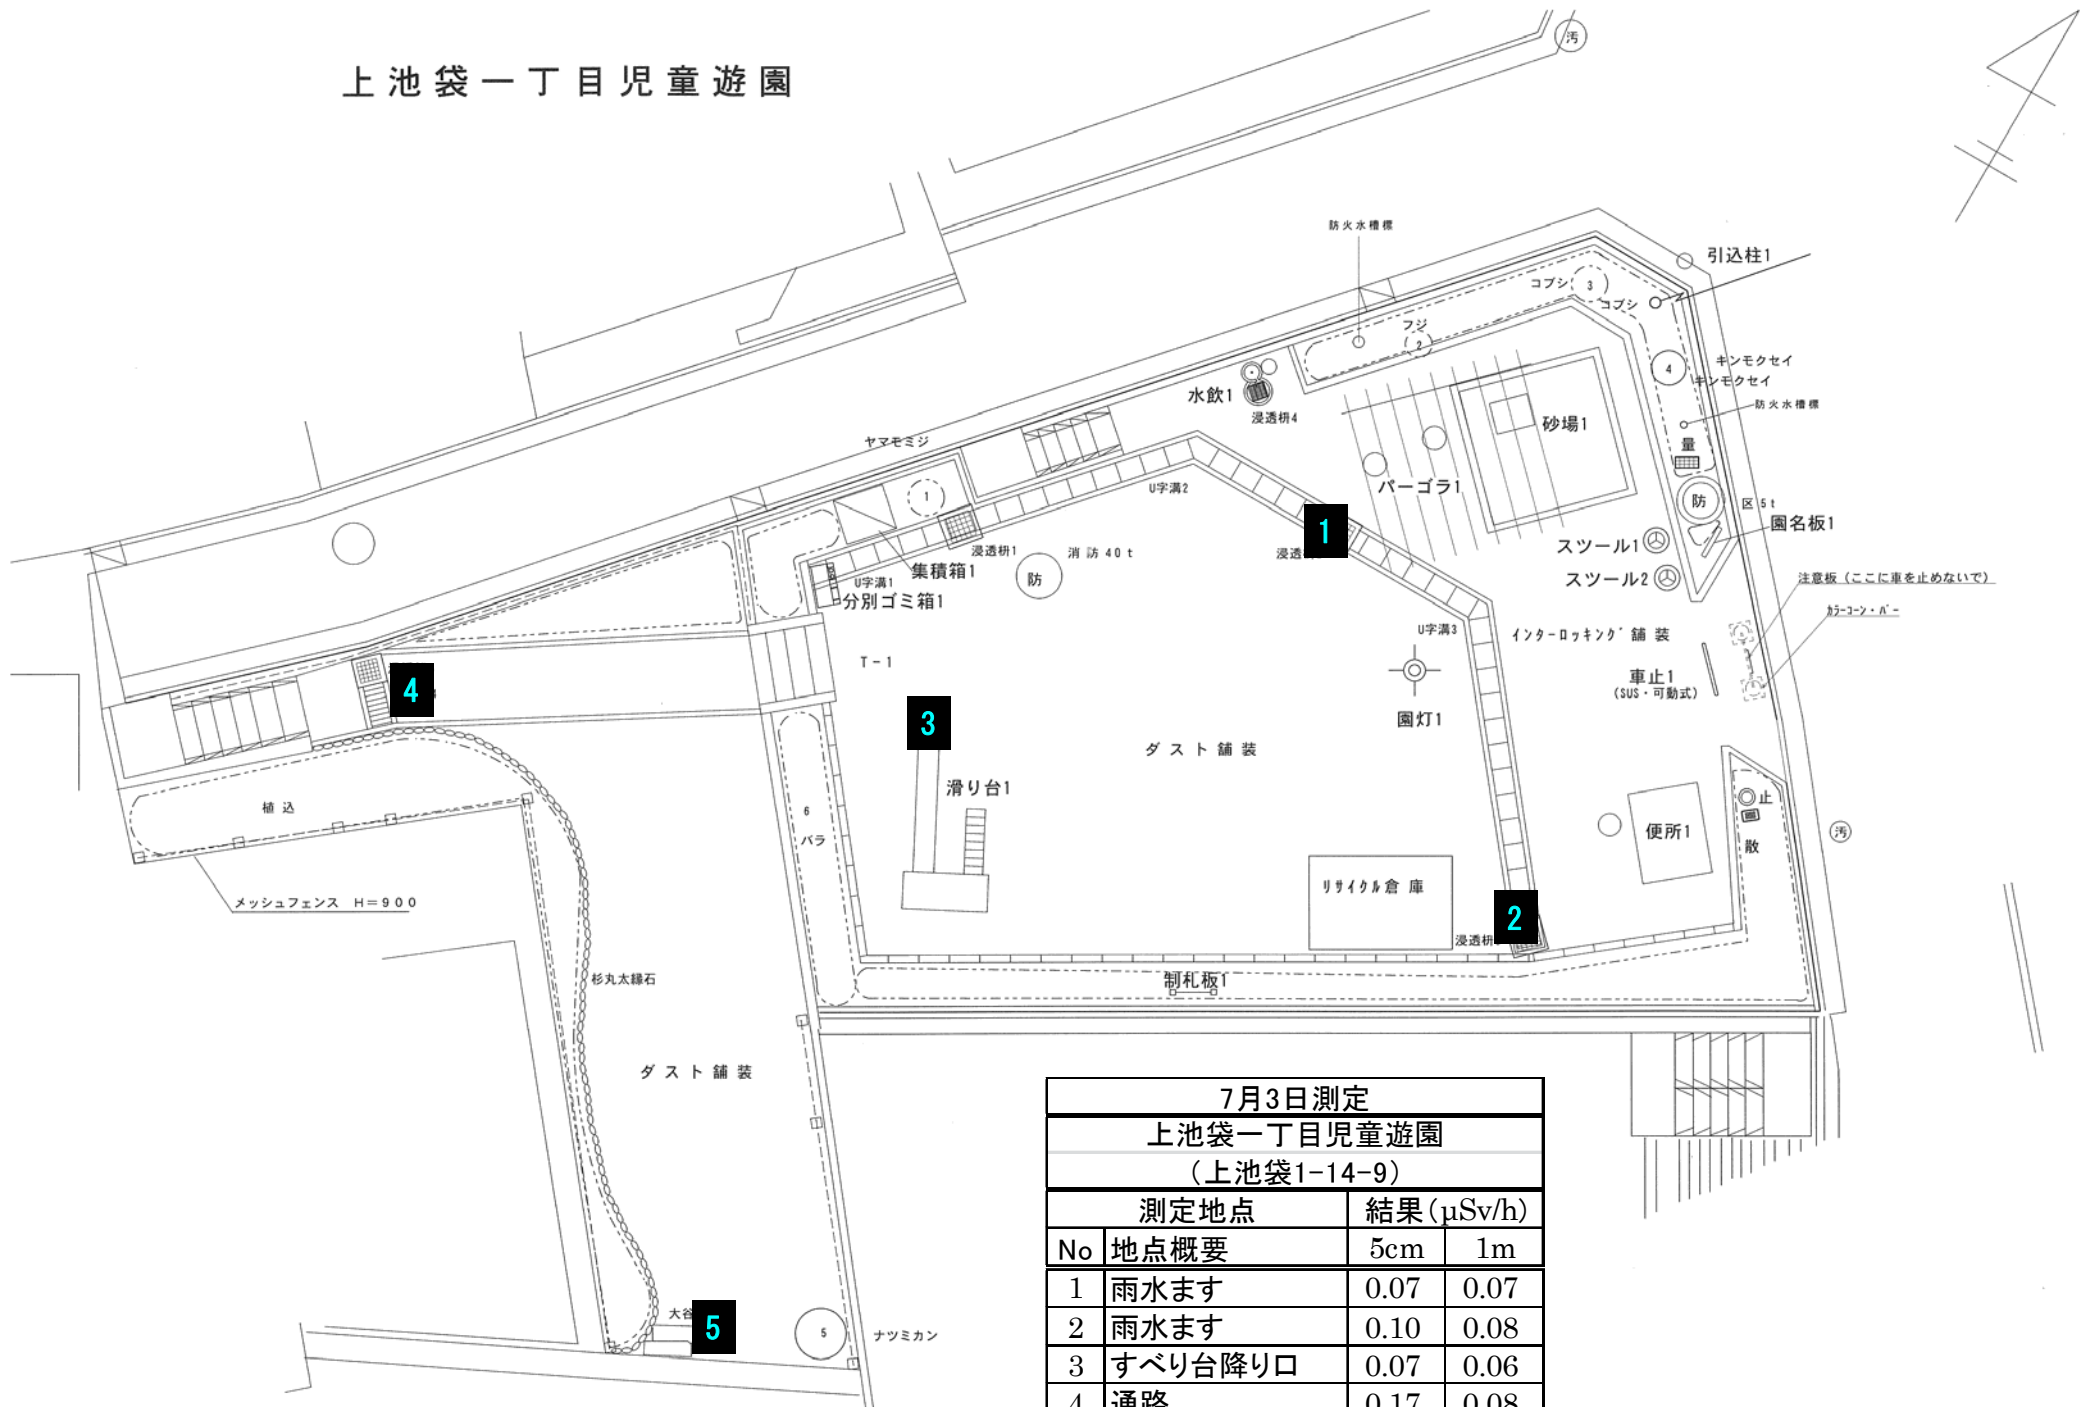

上池袋一丁目児童遊園

7月3日測定 上池袋一丁目児童遊園 (上池袋1-14-9)			
測定地点		結果(μSv/h)	
No	地点概要	5cm	1m
1	雨水ます	0.07	0.07
2	雨水ます	0.10	0.08
3	すべり台降り口	0.07	0.06
4	通路	0.17	0.08
5	出入口	0.09	0.07