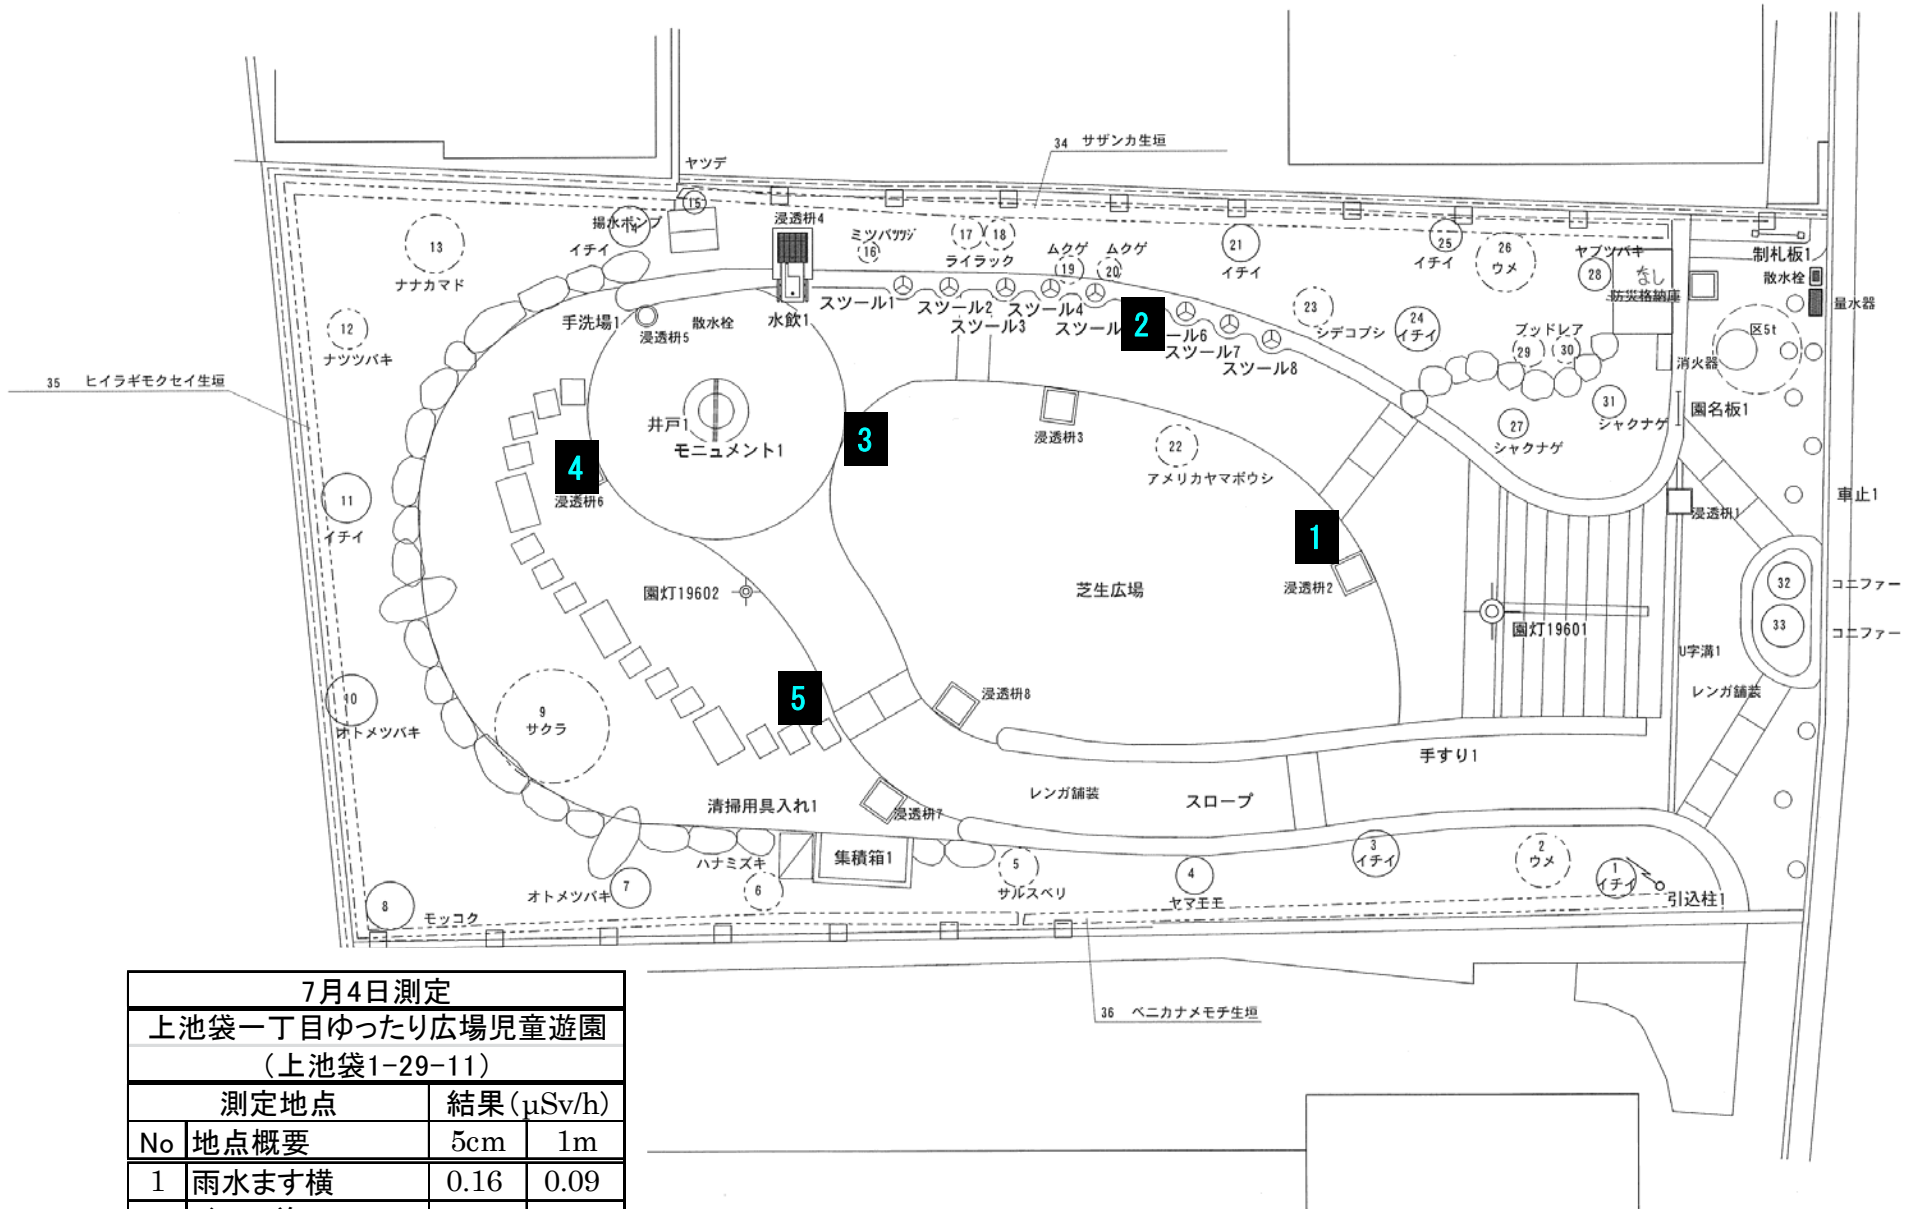

上池袋一丁目ゆったり広場児童遊園

| 7月4日測定 | | | |
|----------------------------------|-----------|------------|------|
| 上池袋一丁目ゆったり広場児童遊園 (上池袋1-29-11) | | | |
| 測定地点 | | 結果 (μSv/h) | |
| No | 地点概要 | 5cm | 1m |
| 1 | 雨水ます横 | 0.16 | 0.09 |
| 2 | ベンチ前 | 0.11 | 0.09 |
| 3 | モニュメント井戸前 | 0.09 | 0.09 |
| 4 | 雨水ます | 0.11 | 0.08 |
| 5 | 通路横 | 0.11 | 0.09 |