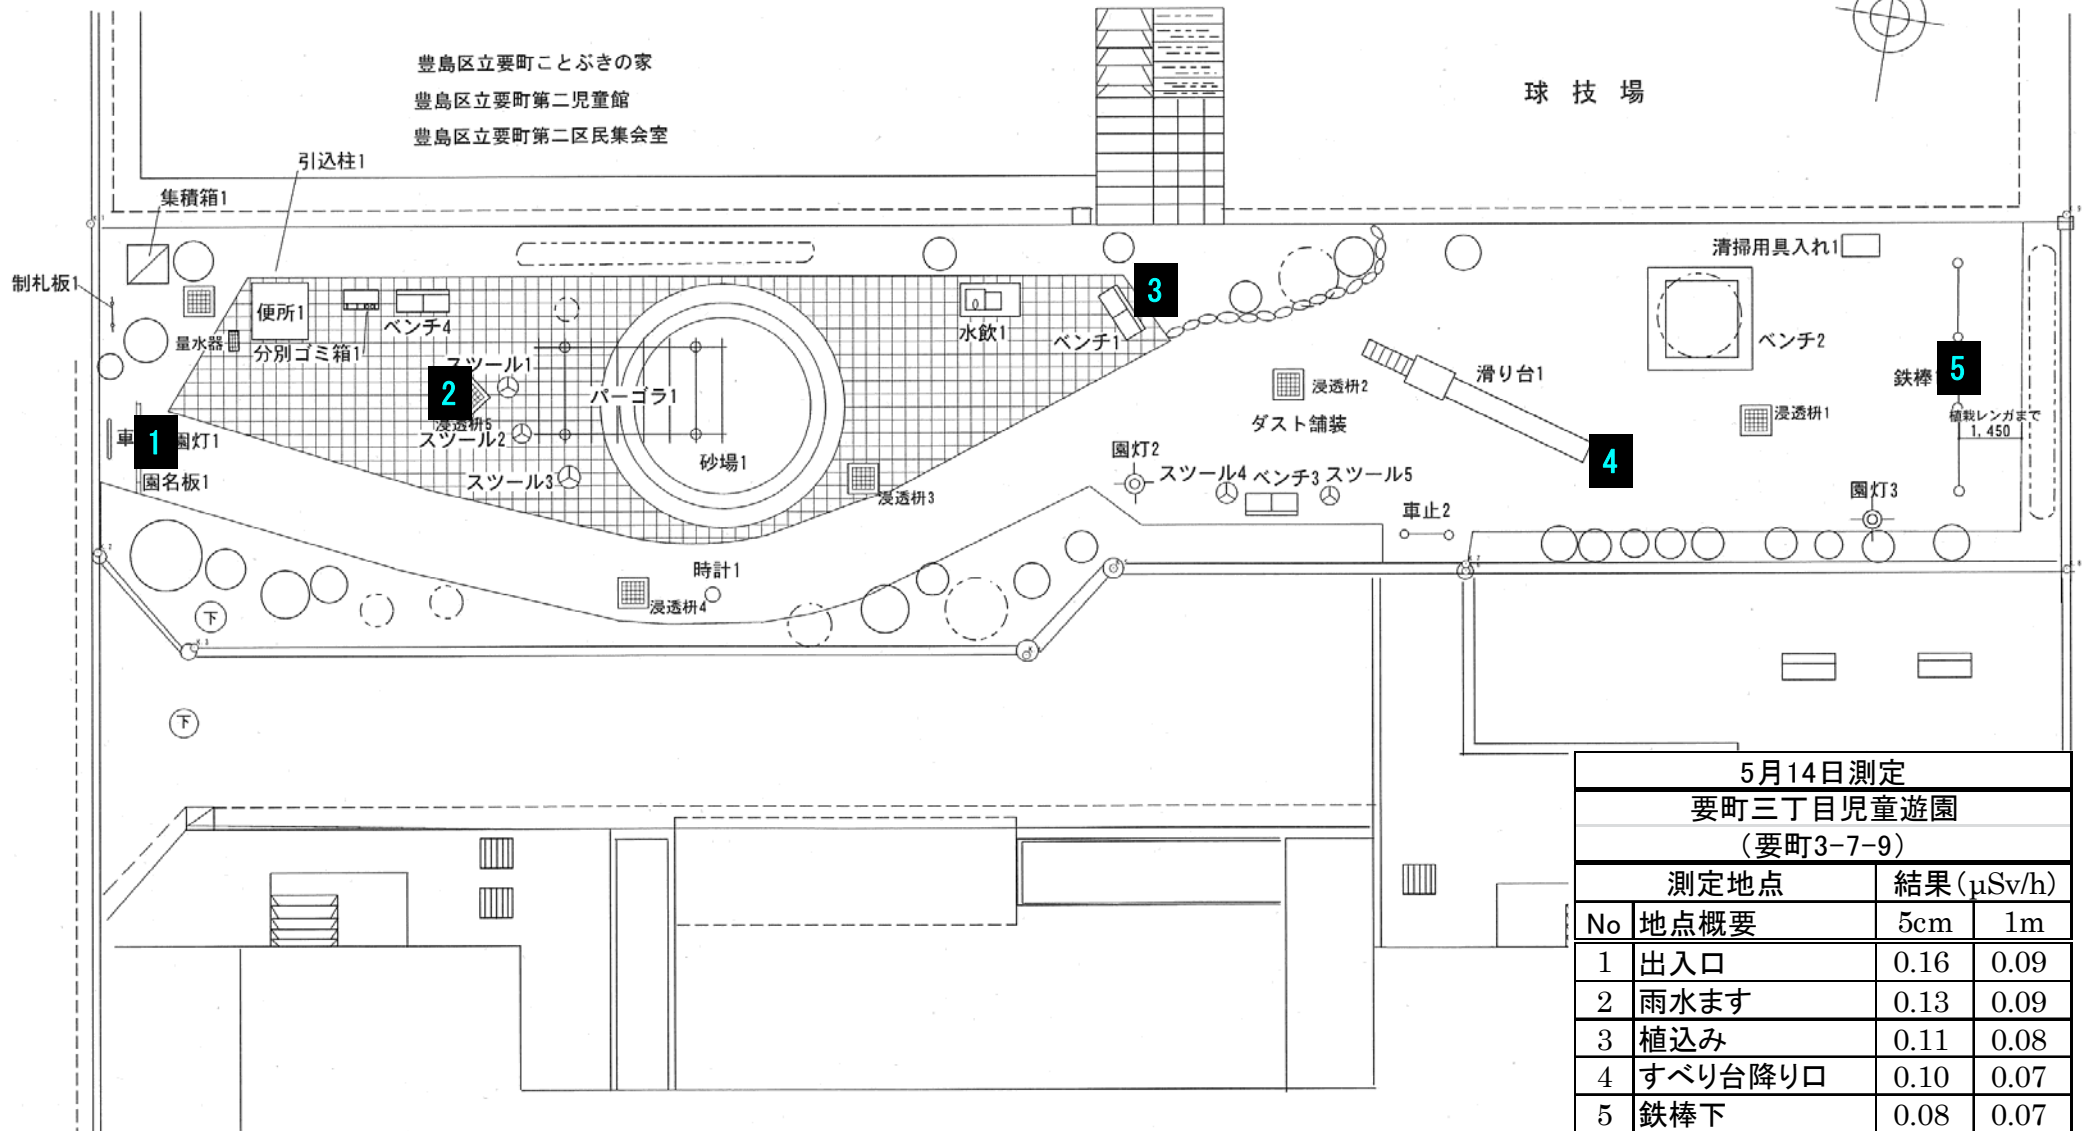

要町三丁目児童遊園

5月14日測定			
要町三丁目児童遊園			
(要町3-7-9)			
測定地点		結果(μSv/h)	
No	地点概要	5cm	1m
1	出入口	0.16	0.09
2	雨水ます	0.13	0.09
3	植込み	0.11	0.08
4	すべり台降り口	0.10	0.07
5	鉄棒下	0.08	0.07