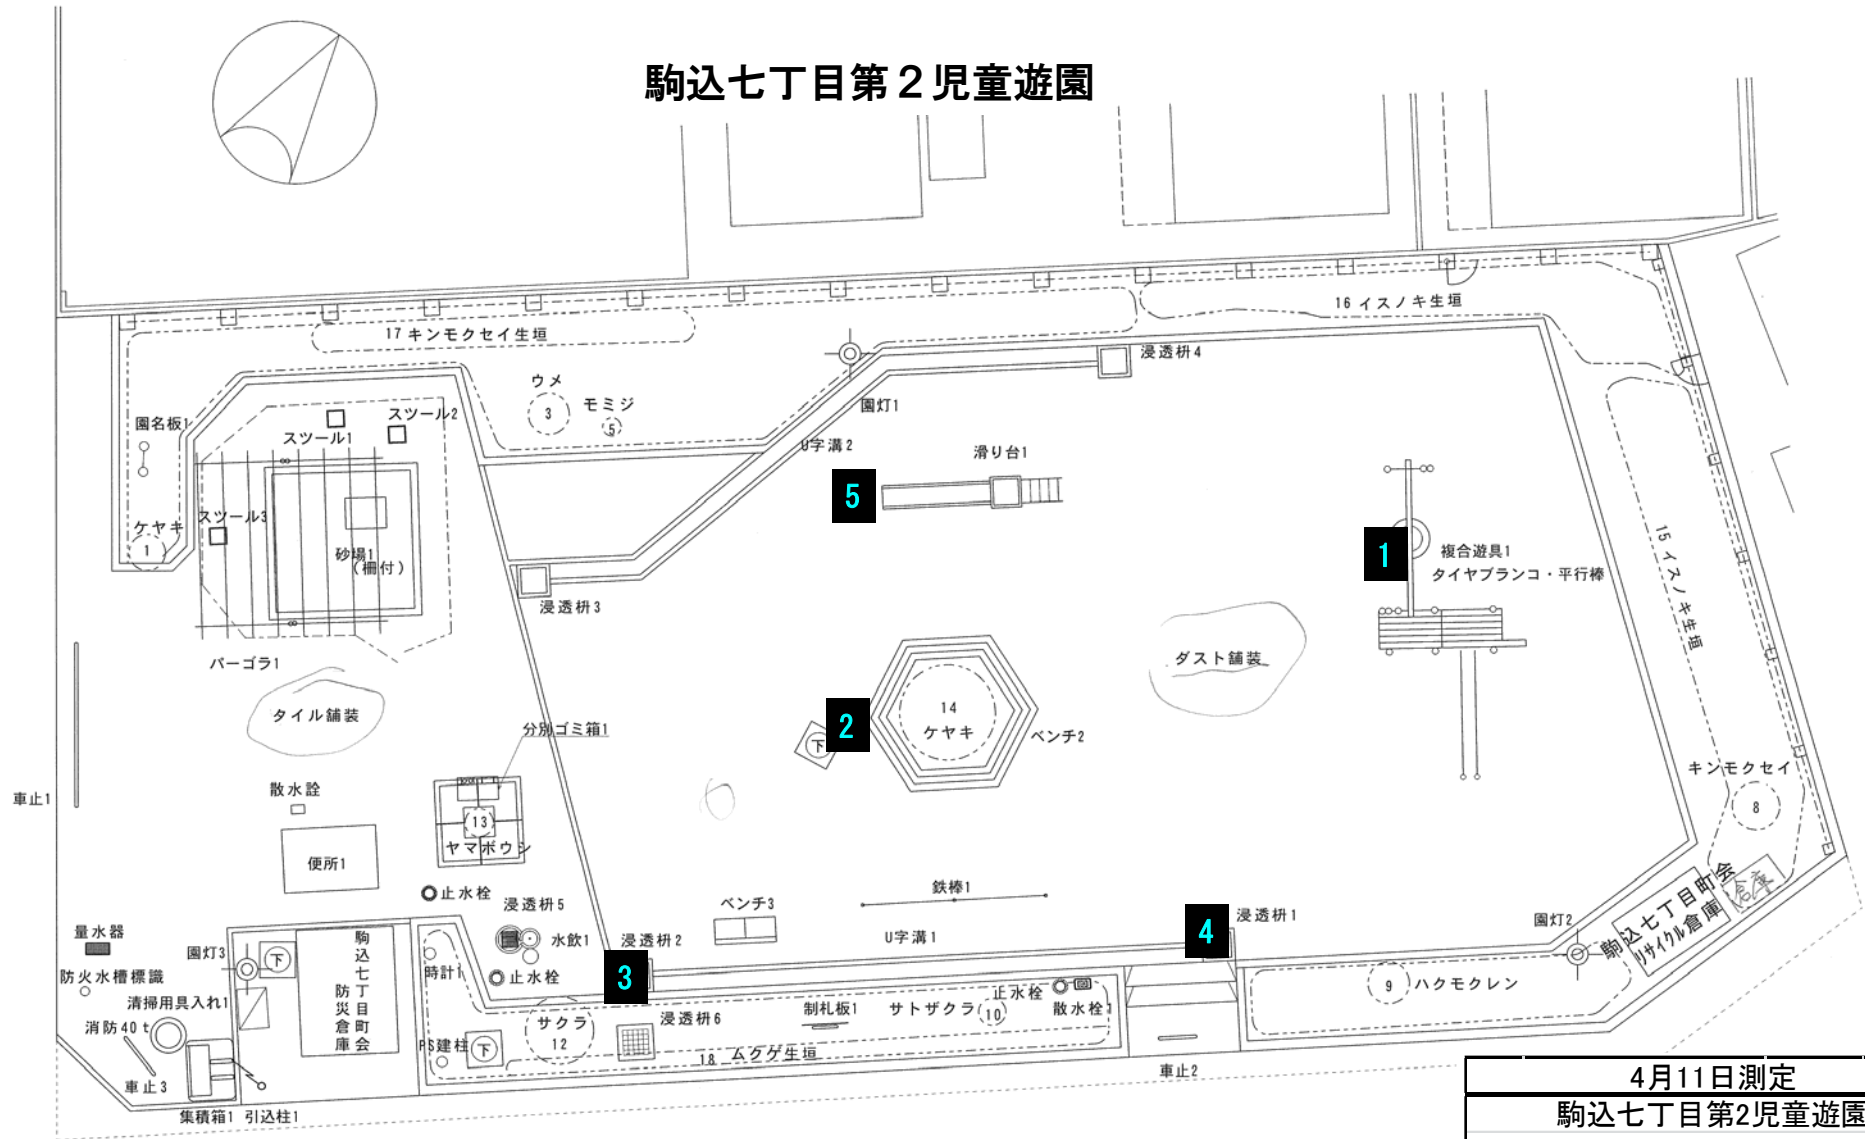

駒込七丁目第2児童遊園

4月11日測定			
駒込七丁目第2児童遊園			
(駒込7-7-4)			
測定地点		結果(μSv/h)	
No	地点概要	5cm	1m
1	複合遊具下	0.08	0.08
2	ケヤキ根元	0.12	0.10
3	雨水ます	0.10	0.08
4	雨水ます	0.11	0.09
5	すべり台降り口	0.10	0.09