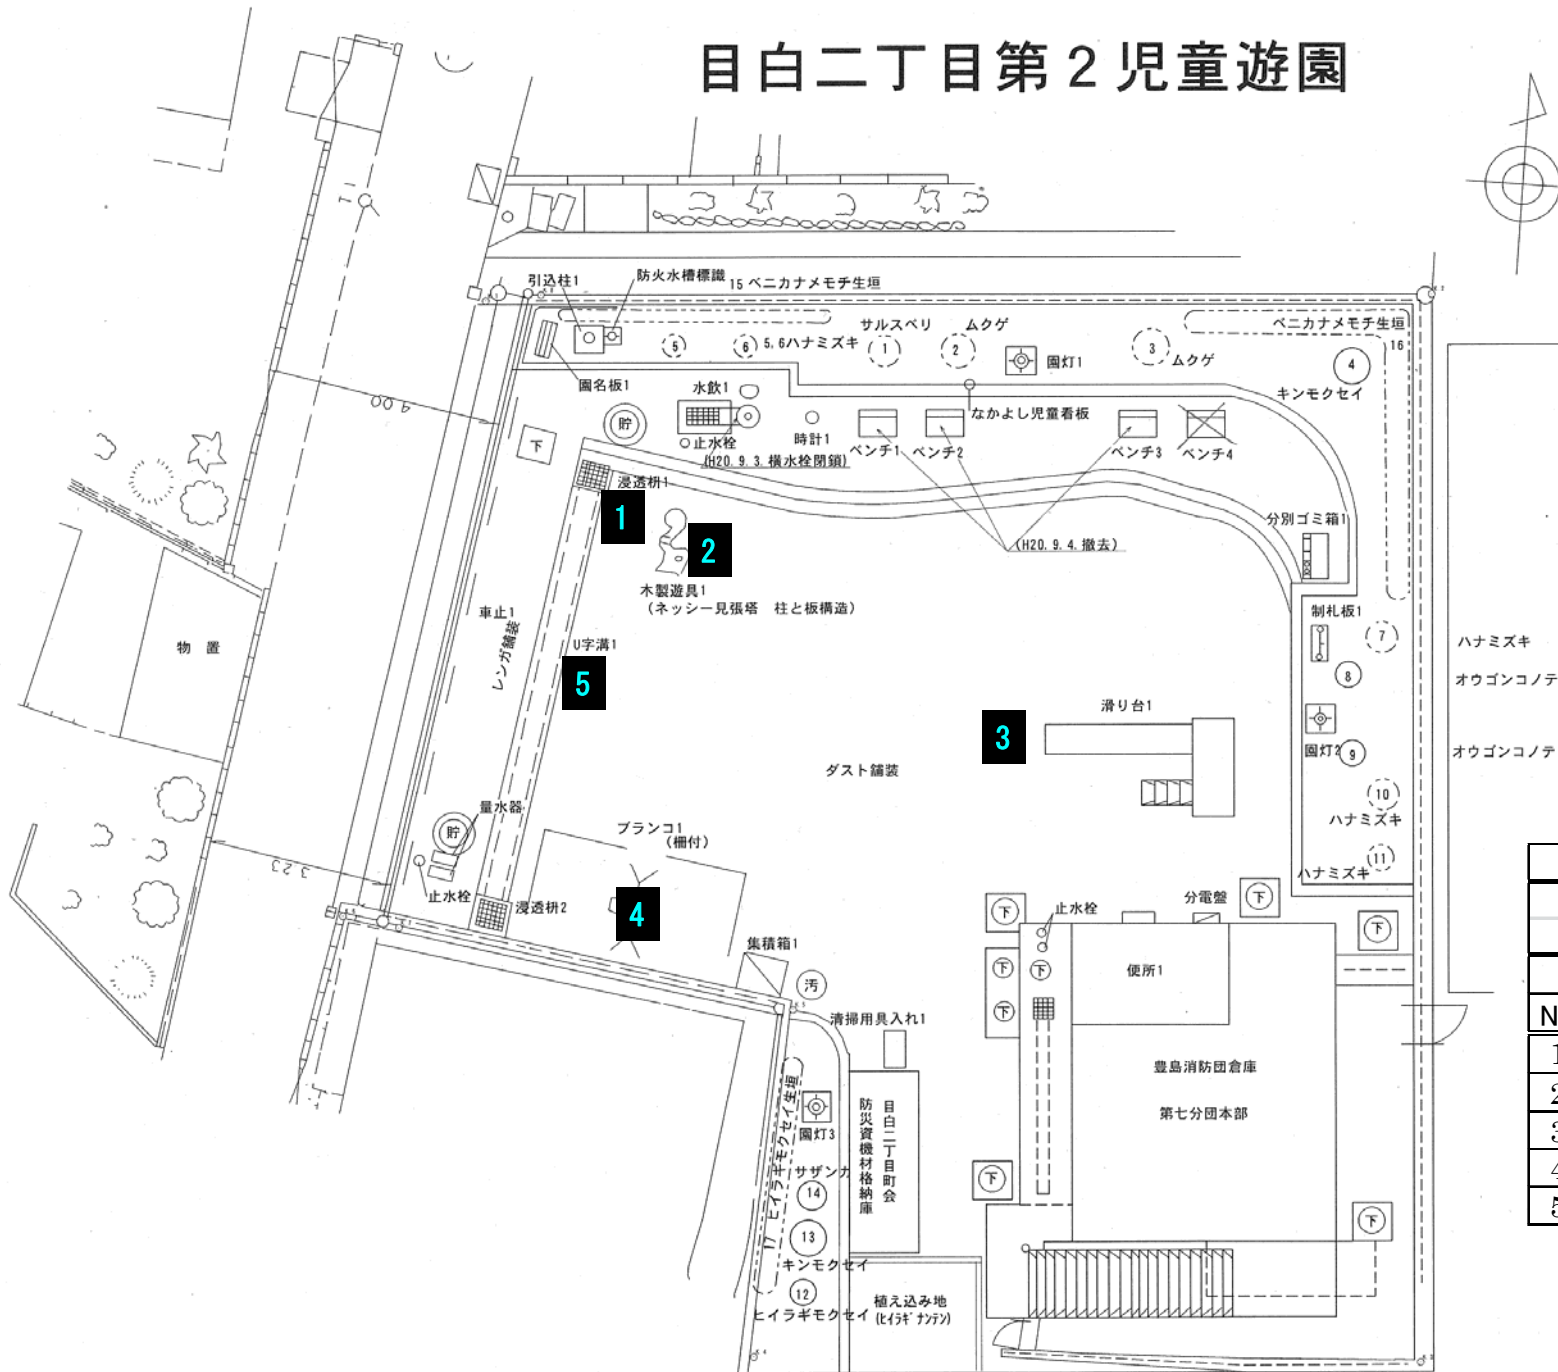

目白二丁目第2児童遊園

6月19日測定			
目白二丁目第2児童遊園			
(目白2-5-10)			
測定地点		結果(μSv/h)	
No	地点概要	5cm	1m
1	側溝	0.13	0.09
2	木製遊具上り口	0.07	0.08
3	すべり台降り口	0.08	0.06
4	ブランコ下	0.09	0.07
5	側溝	0.07	0.08