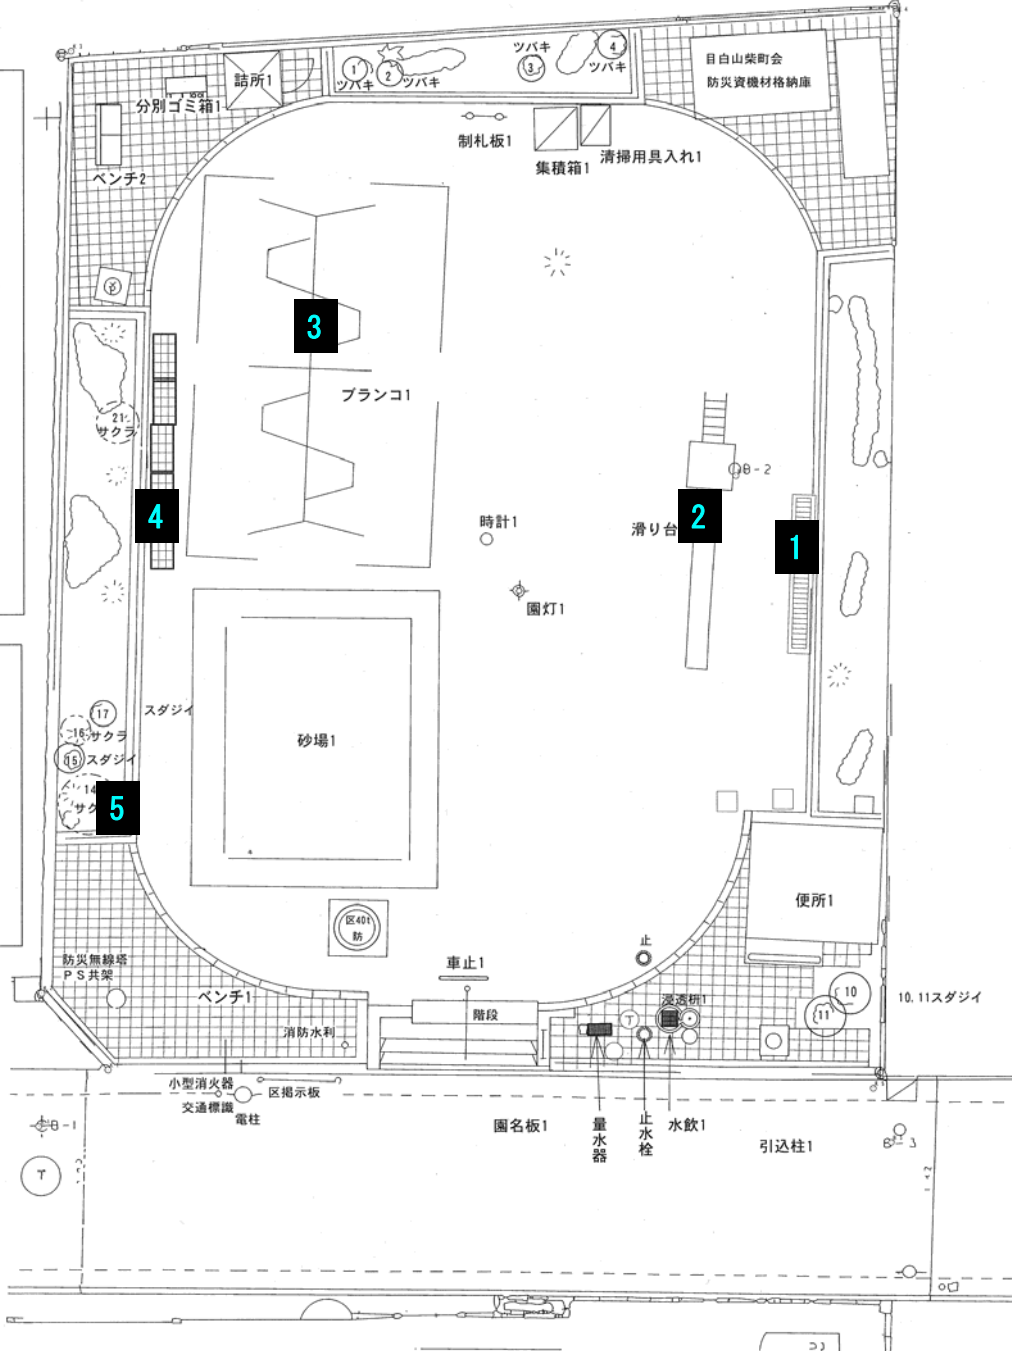

目白四丁目旭出児童遊園

7月2日測定			
目白四丁目旭出児童遊園			
(目白4-19-11)			
測定地点		結果 (μSv/h)	
No	地点概要	5cm	1m
1	側溝	0.10	0.07
2	すべり台下	0.08	0.07
3	ブランコ下	0.07	0.06
4	側溝	0.09	0.06
5	サクラ根元	0.10	0.07