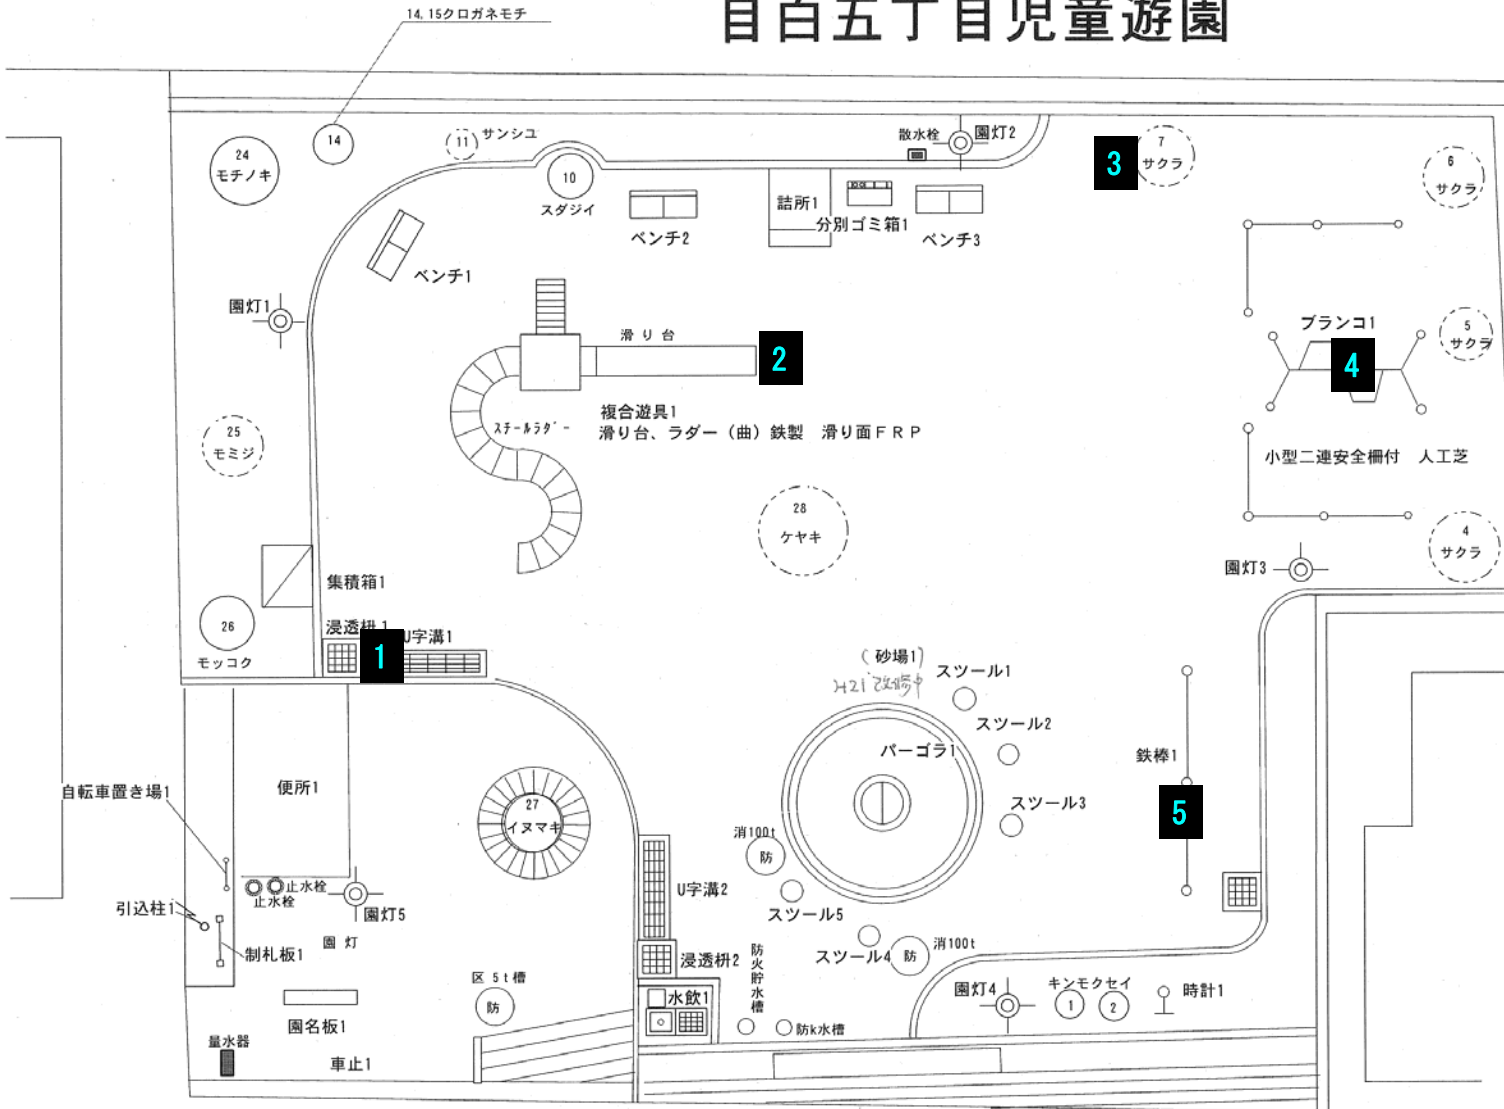

目白五丁目児童遊園

外柵1

7月9日測定			
目白五丁目児童遊園			
(目白5-15-17)			
測定地点		結果(μSv/h)	
No	地点概要	5cm	1m
1	トイレ横側溝	0.09	0.07
2	すべり台降り口	0.07	0.06
3	サクラ根元	0.05	0.06
4	ブランコ下	0.05	0.05
5	鉄棒下	0.06	0.06