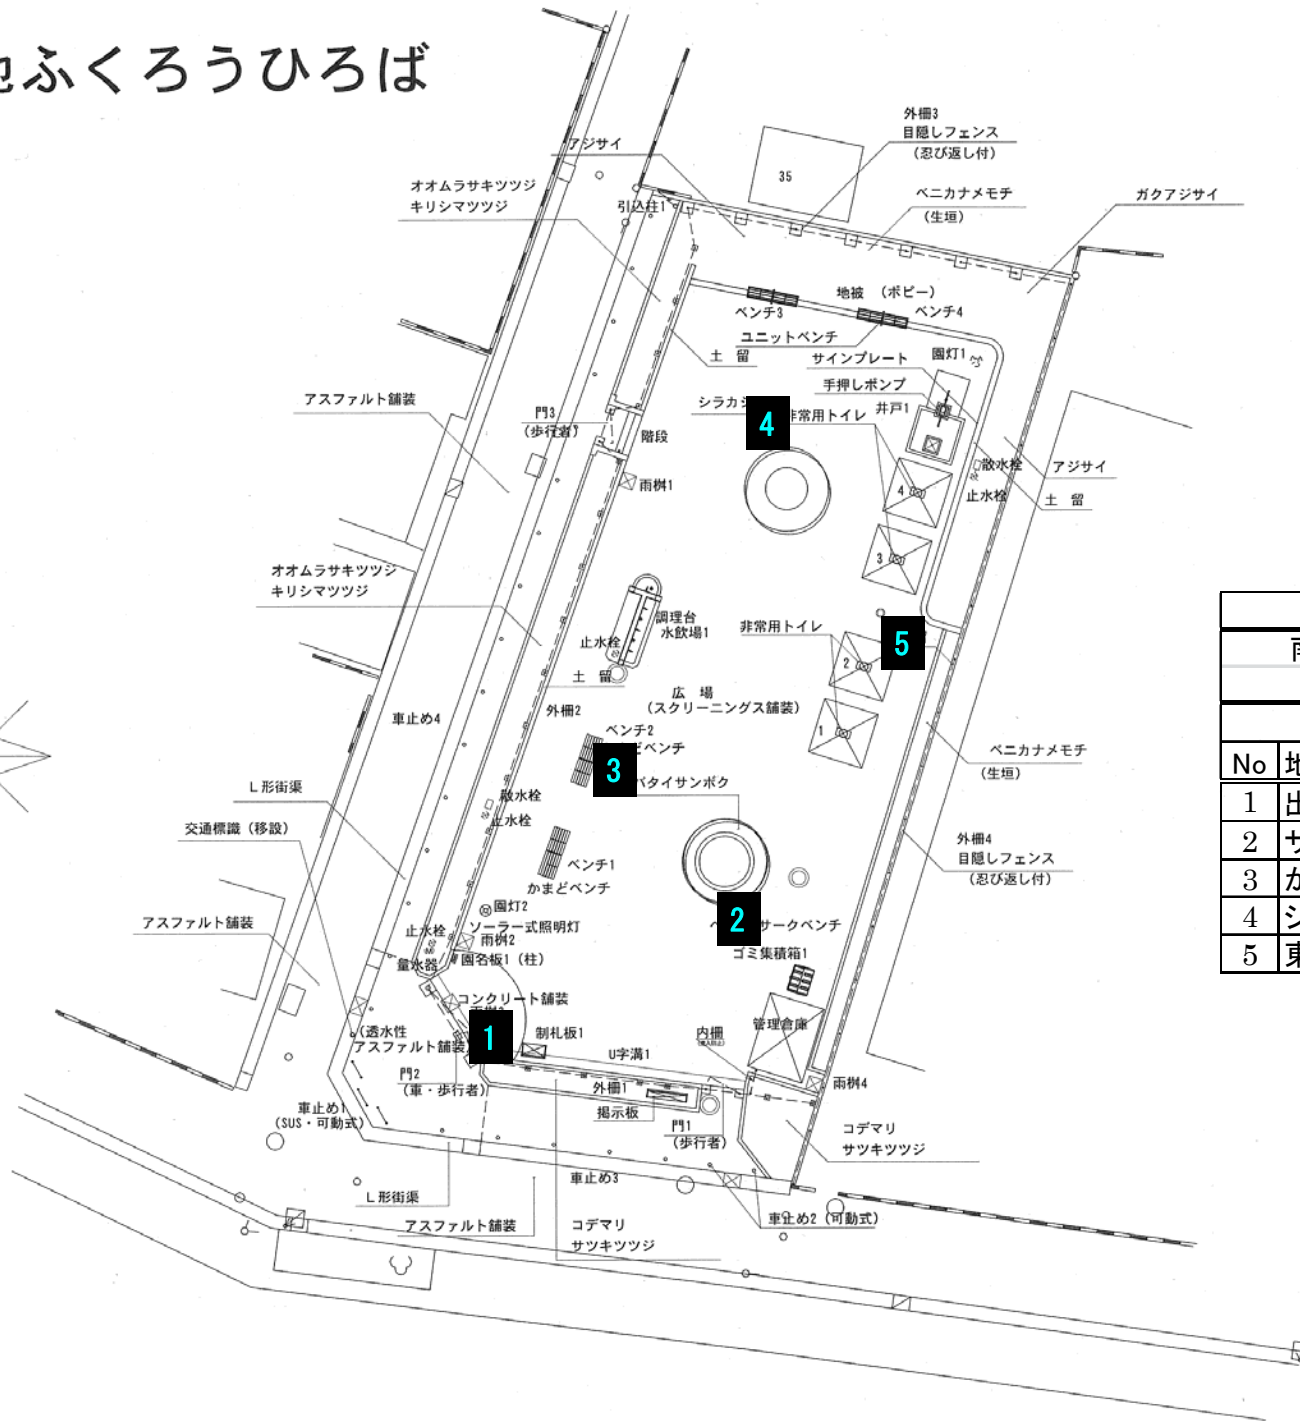

# 南池ふくろうひろば

5月23日測定			
南池ふくろうひろば児童遊園			
(南池袋3-17-2)			
測定地点		結果 (μSv/h)	
No	地点概要	5cm	1m
1	出入口側溝	0.08	0.08
2	サークルベンチ前	0.07	0.07
3	かまどベンチ前	0.09	0.07
4	シラカシ根元	0.09	0.07
5	東生垣脇	0.10	0.07