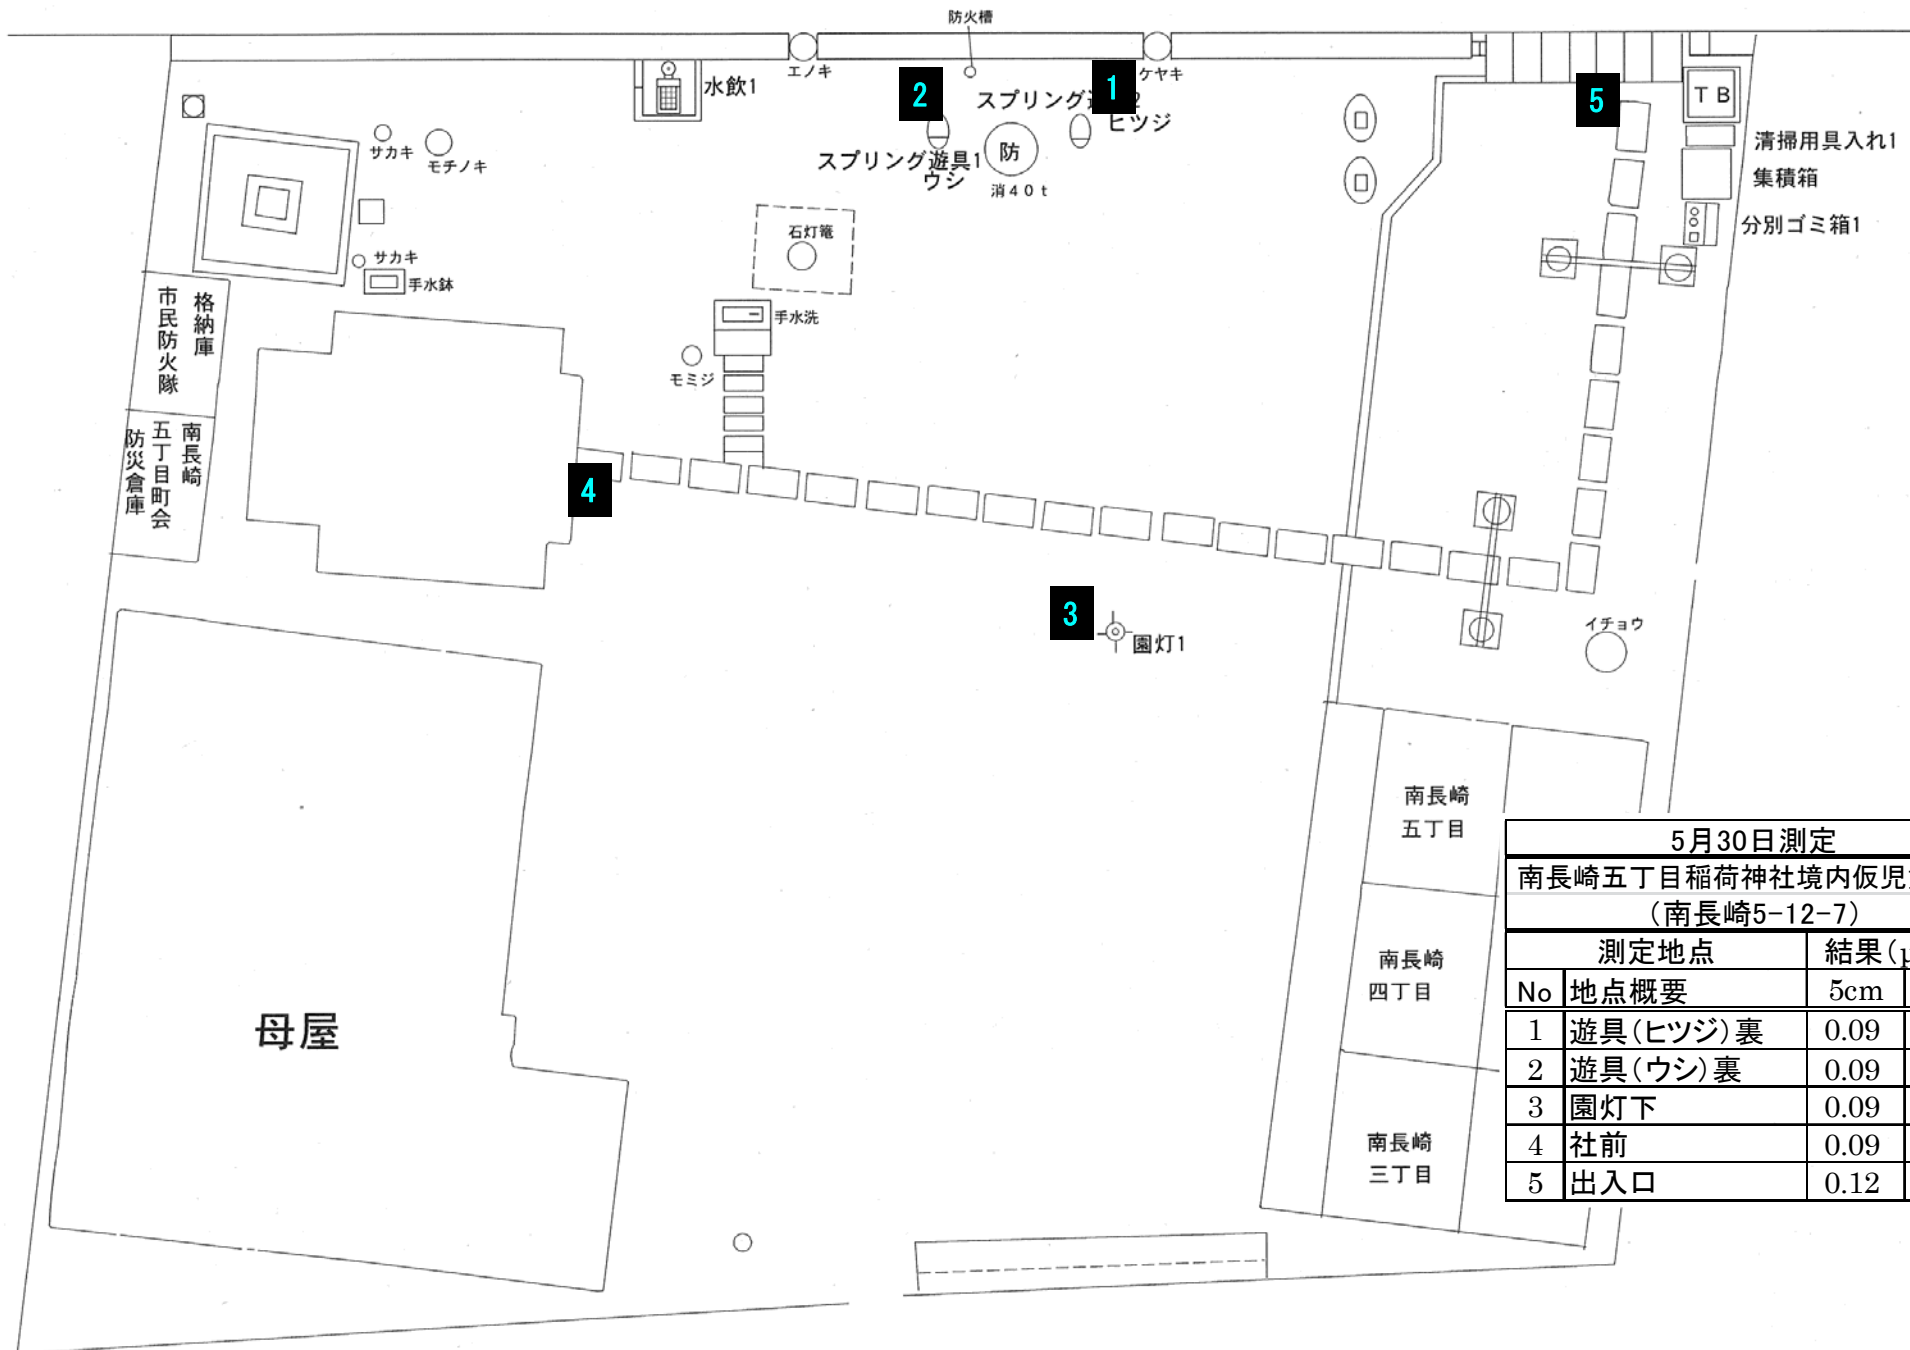

南長崎五丁目稲荷神社境内仮児童遊園

5月30日測定			
南長崎五丁目稲荷神社境内仮児童遊園 (南長崎5-12-7)			
測定地点		結果(μSv/h)	
No	地点概要	5cm	1m
1	遊具(ヒツジ)裏	0.09	0.07
2	遊具(ウシ)裏	0.09	0.08
3	園灯下	0.09	0.08
4	社前	0.09	0.08
5	出入口	0.12	0.10