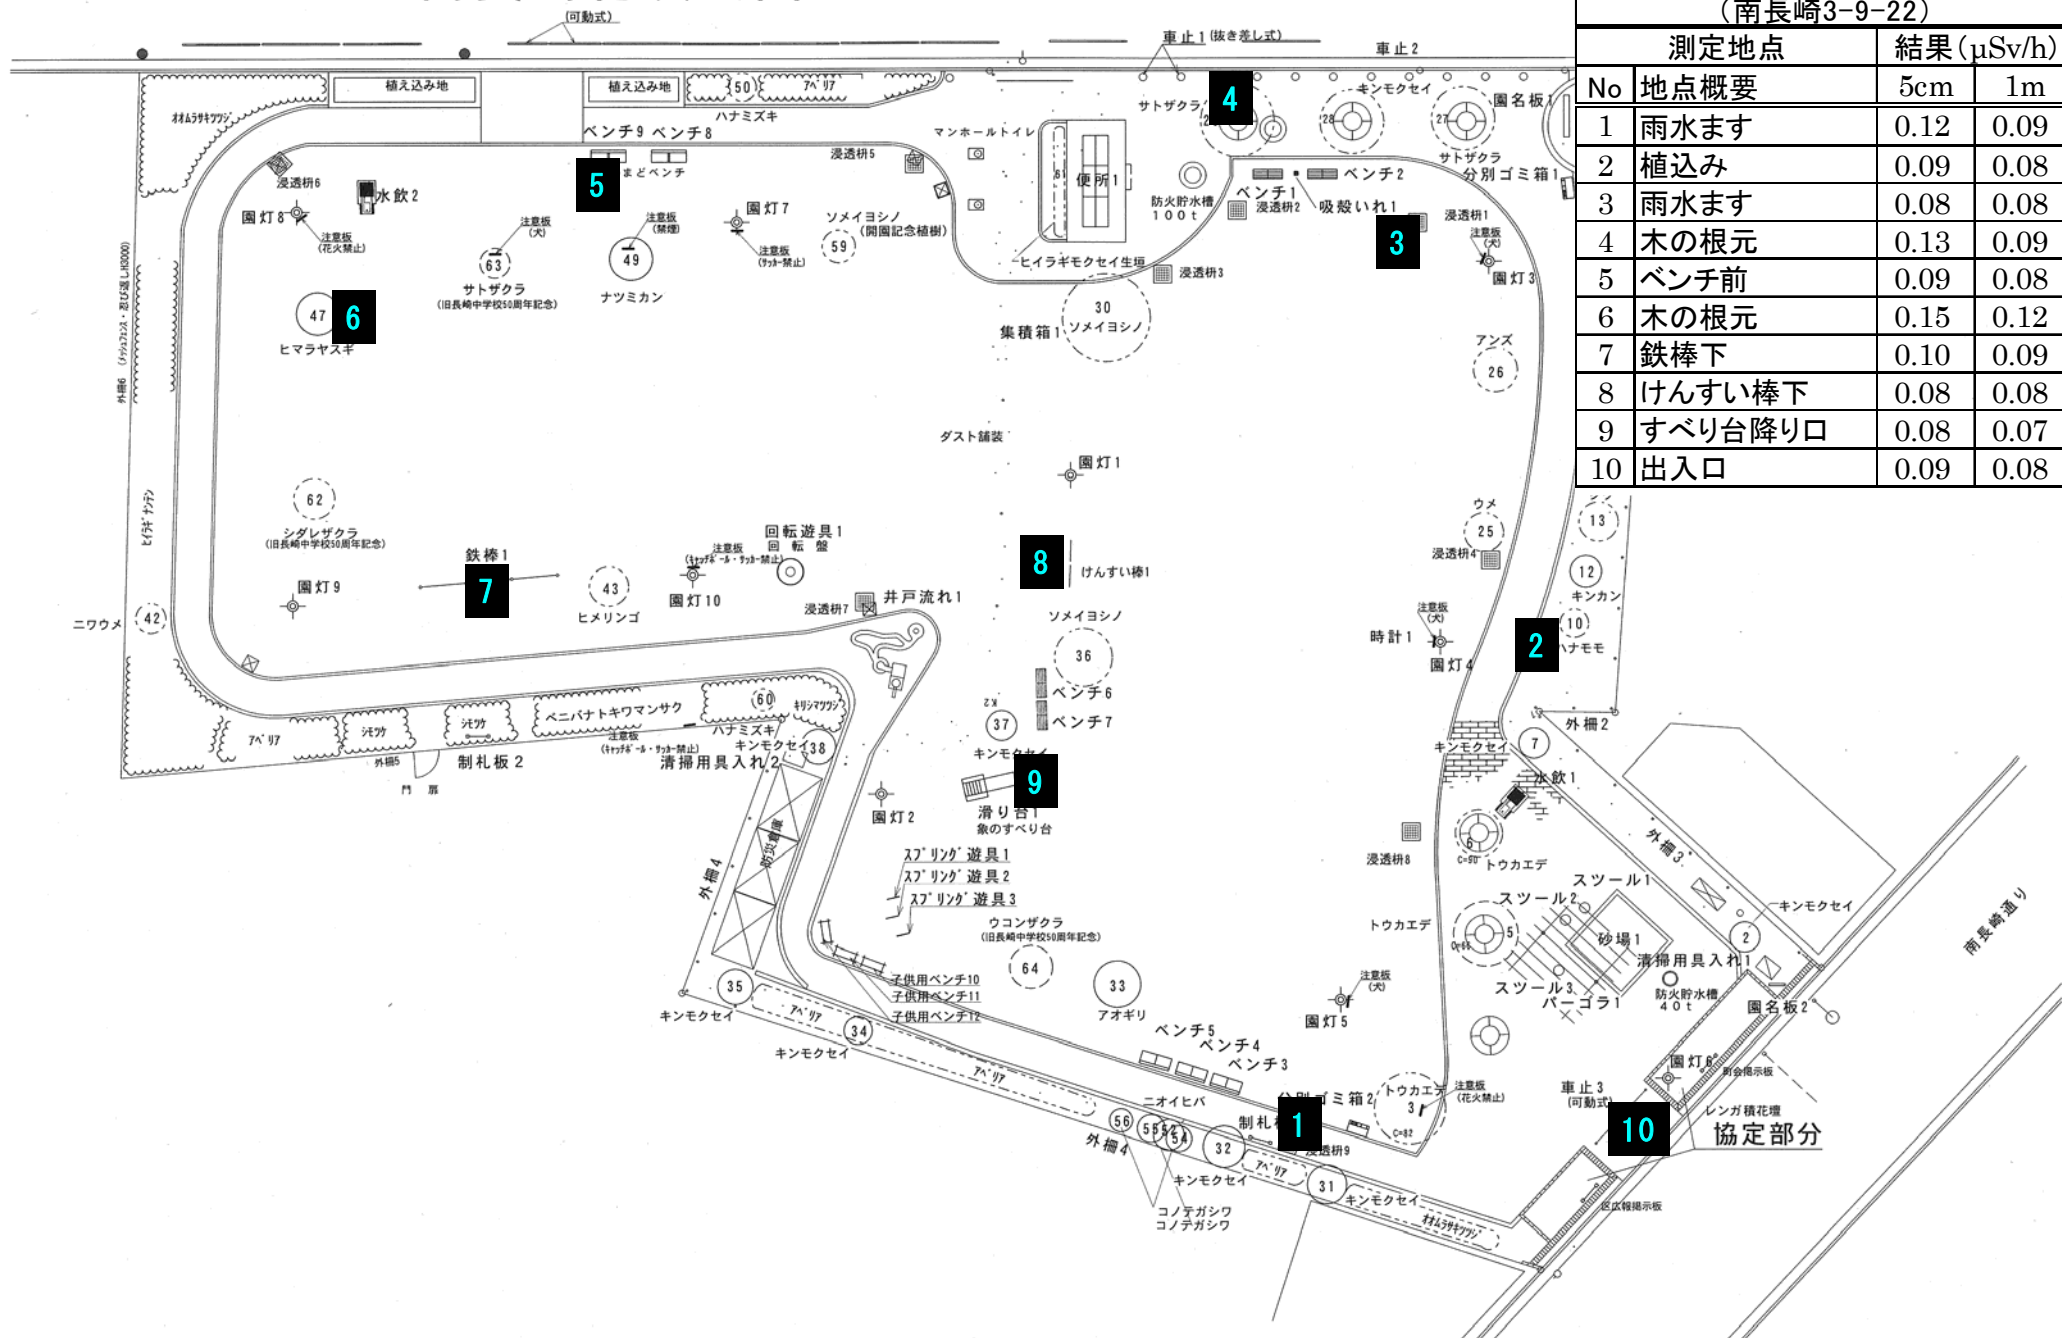

南長崎花咲公園

6月4日測定			
南長崎花咲公園			
(南長崎3-9-22)			
測定地点		結果 (μSv/h)	
No	地点概要	5cm	1m
1	雨水ます	0.12	0.09
2	植込み	0.09	0.08
3	雨水ます	0.08	0.08
4	木の根元	0.13	0.09
5	ベンチ前	0.09	0.08
6	木の根元	0.15	0.12
7	鉄棒下	0.10	0.09
8	けんすい棒下	0.08	0.08
9	すべり台降り口	0.08	0.07
10	出入口	0.09	0.08