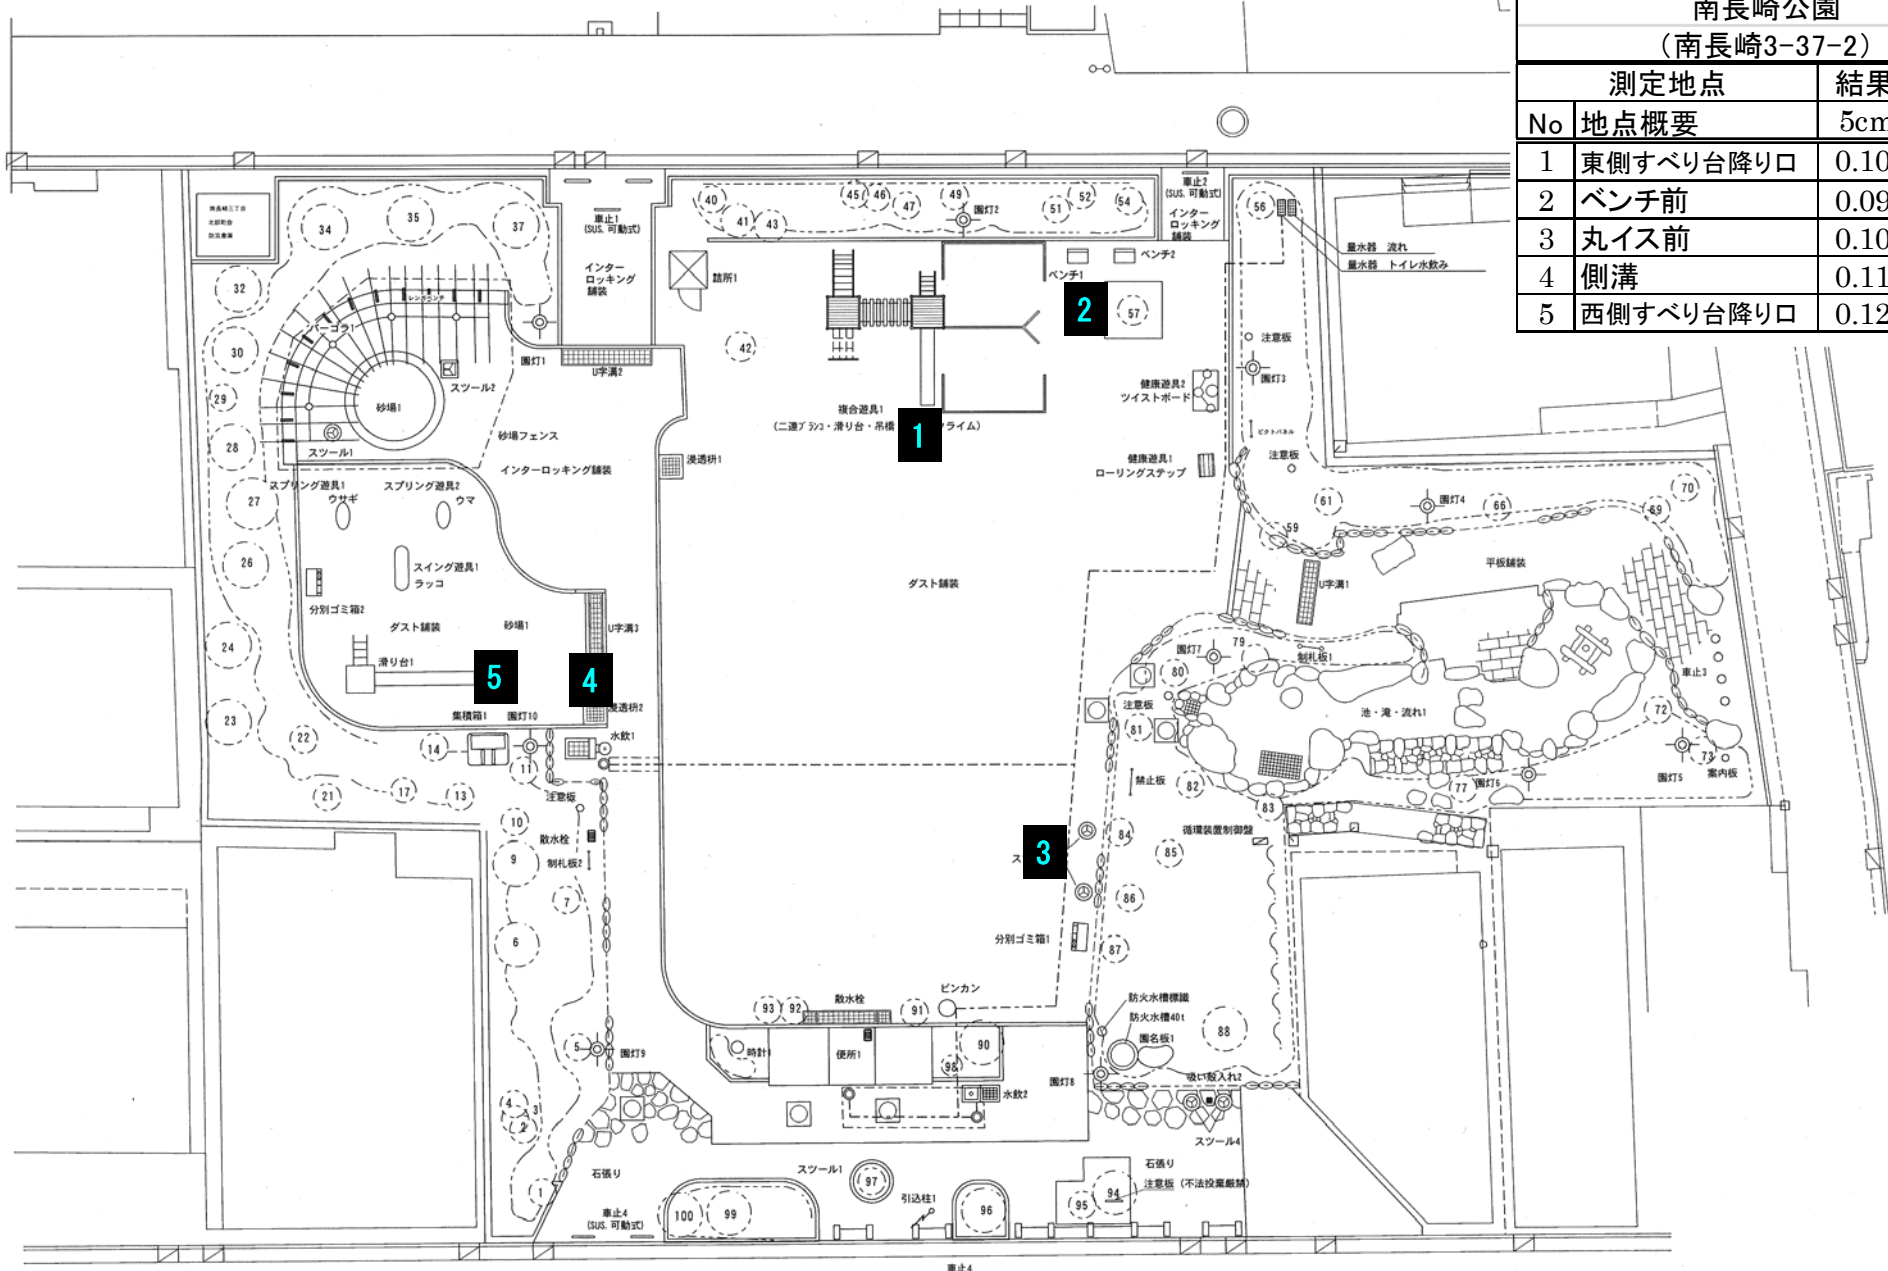

南長崎公園

5月30日測定			
南長崎公園			
(南長崎3-37-2)			
測定地点		結果(μSv/h)	
No	地点概要	5cm	1m
1	東側すべり台降り口	0.10	0.07
2	ベンチ前	0.09	0.08
3	丸イス前	0.10	0.08
4	側溝	0.11	0.08
5	西側すべり台降り口	0.12	0.08