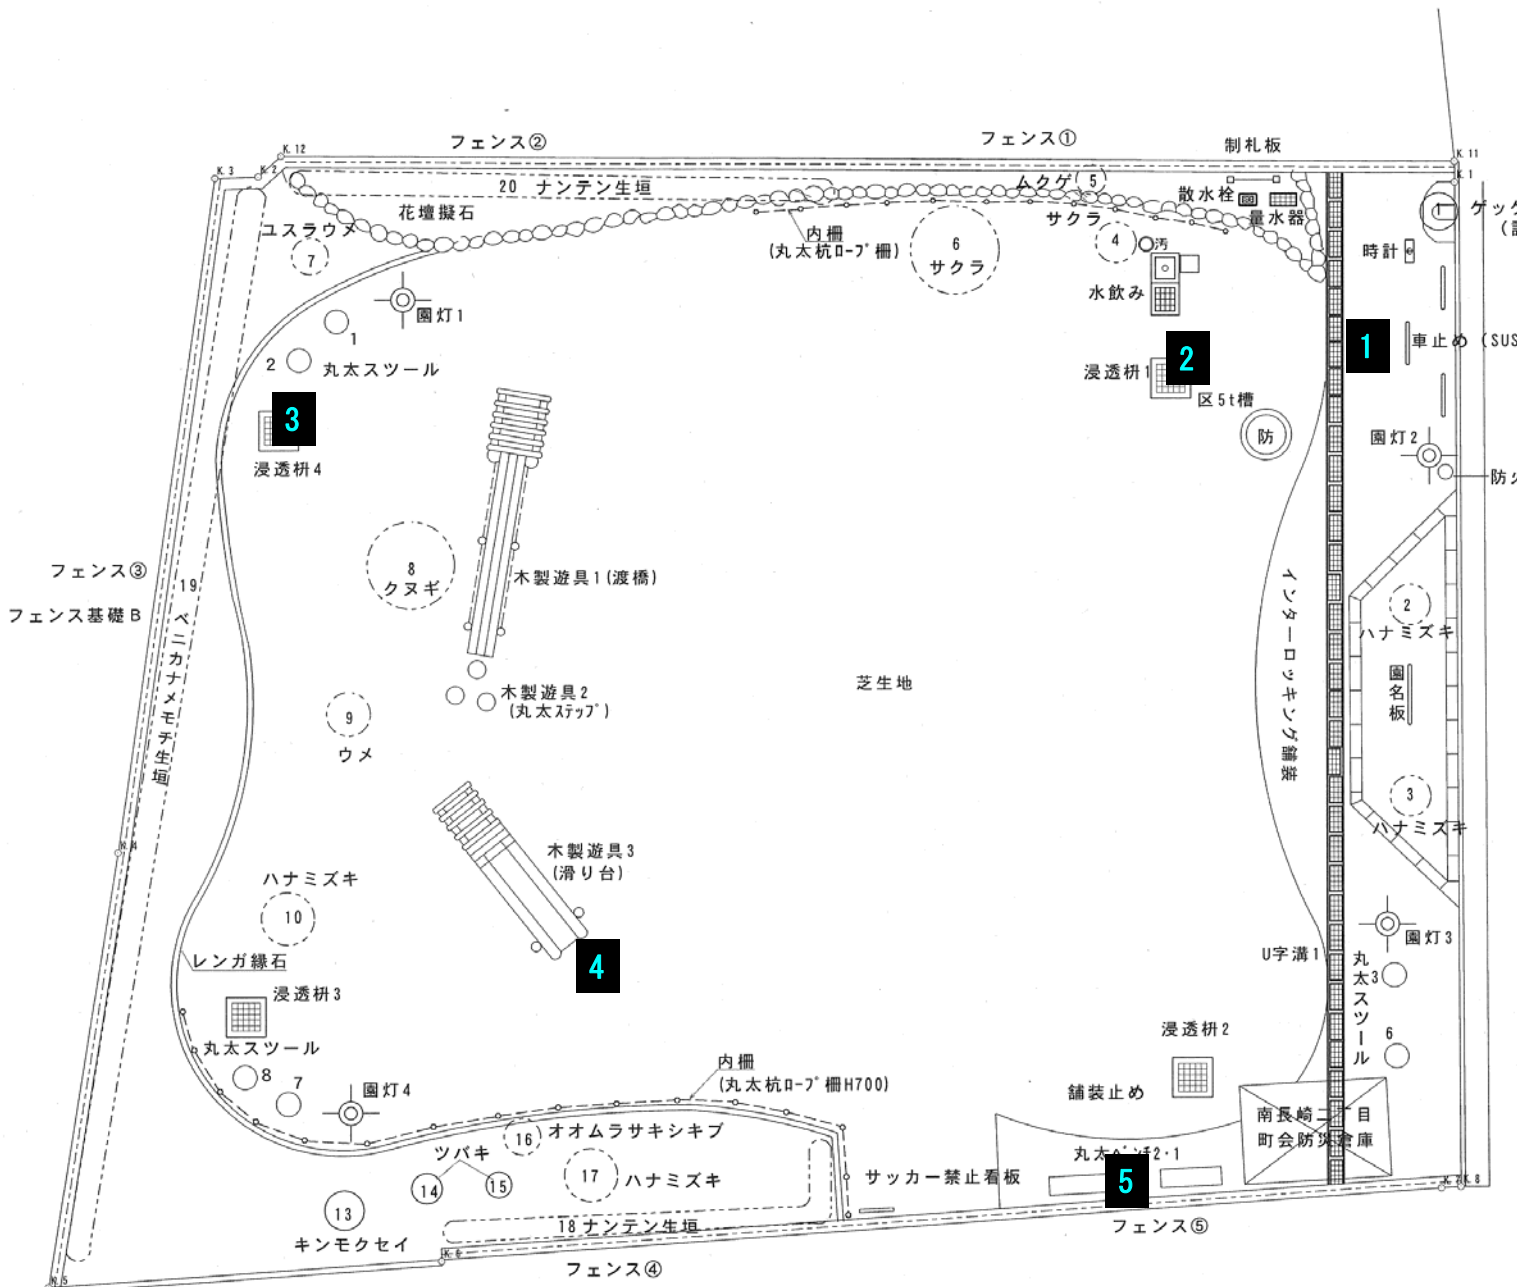

南長崎二丁目児童遊園

6月4日測定			
南長崎二丁目児童遊園 (南長崎2-2-21)			
測定地点		結果 (μSv/h)	
No	地点概要	5cm	1m
1	出入口	0.12	0.09
2	雨水ます	0.09	0.08
3	雨水ます	0.08	0.08
4	すべり台降り口	0.09	0.09
5	ベンチ前	0.12	0.09