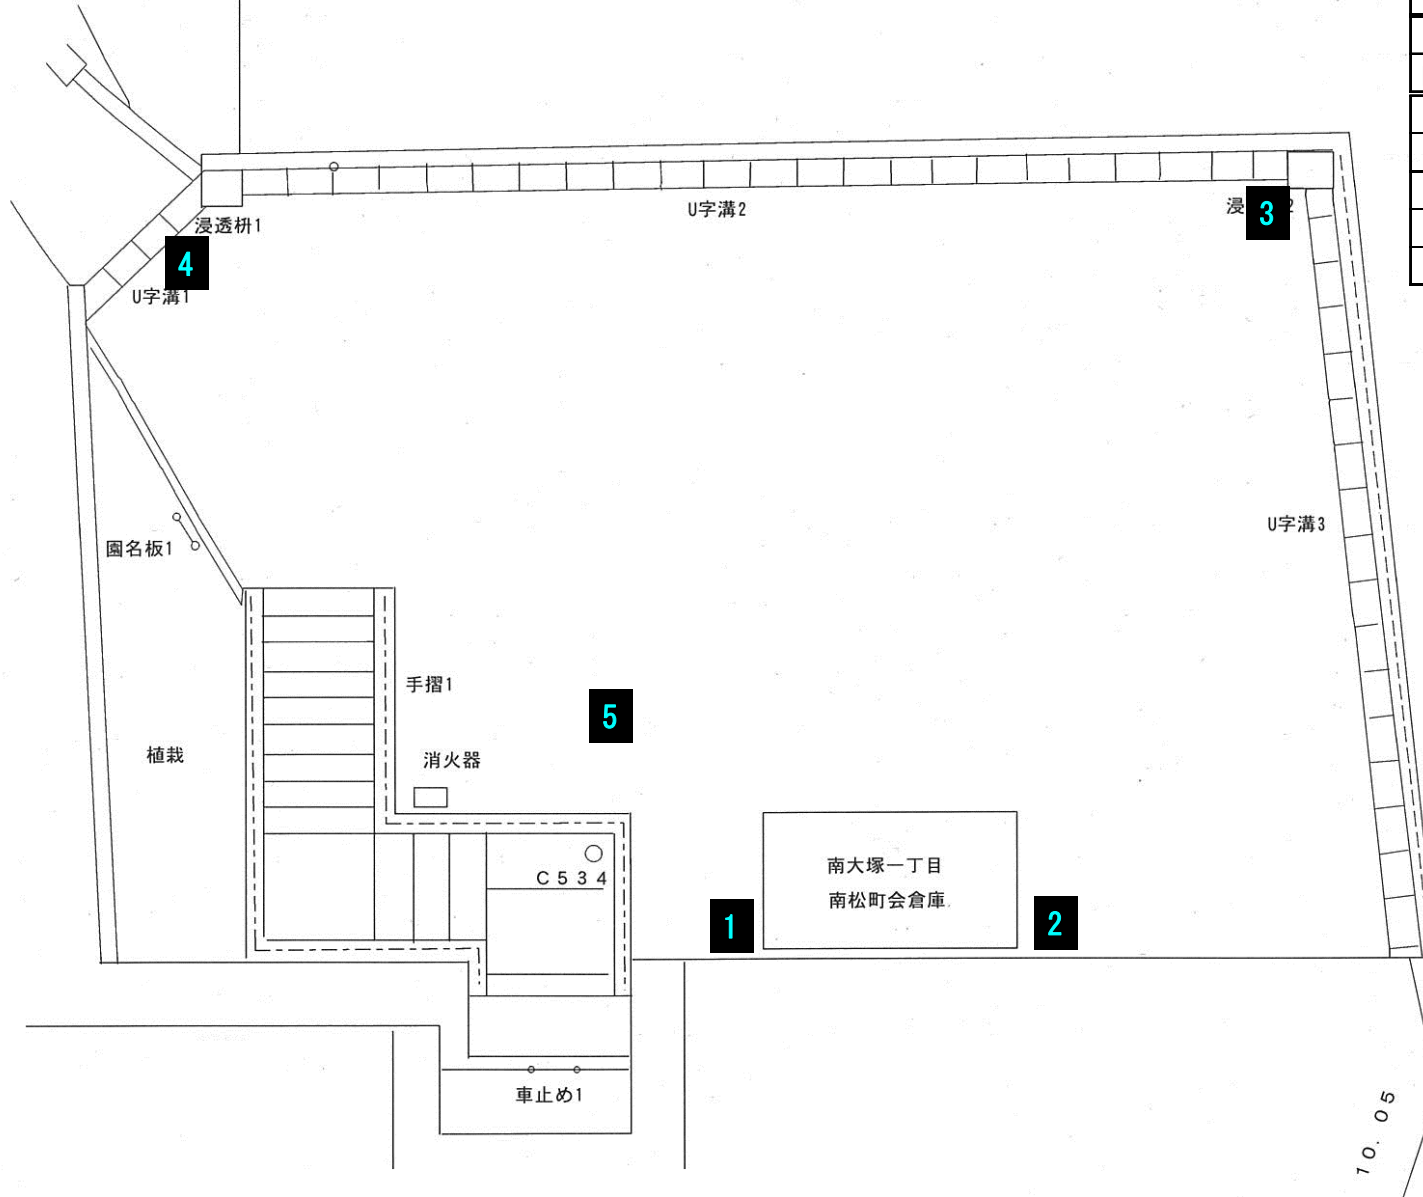

# 南大塚二丁目ポケット児童遊園

6月13日測定			
南大塚二丁目ポケット児童遊園 (南大塚2-18-9)			
測定地点		結果(μSv/h)	
No	地点概要	5cm	1m
1	よう壁下倉庫右側	0.13	0.11
2	よう壁下倉庫左側	0.22	0.13
3	雨水ます横くぼ地	0.14	0.10
4	側溝横くぼ地	0.14	0.10
5	広場	0.18	0.11