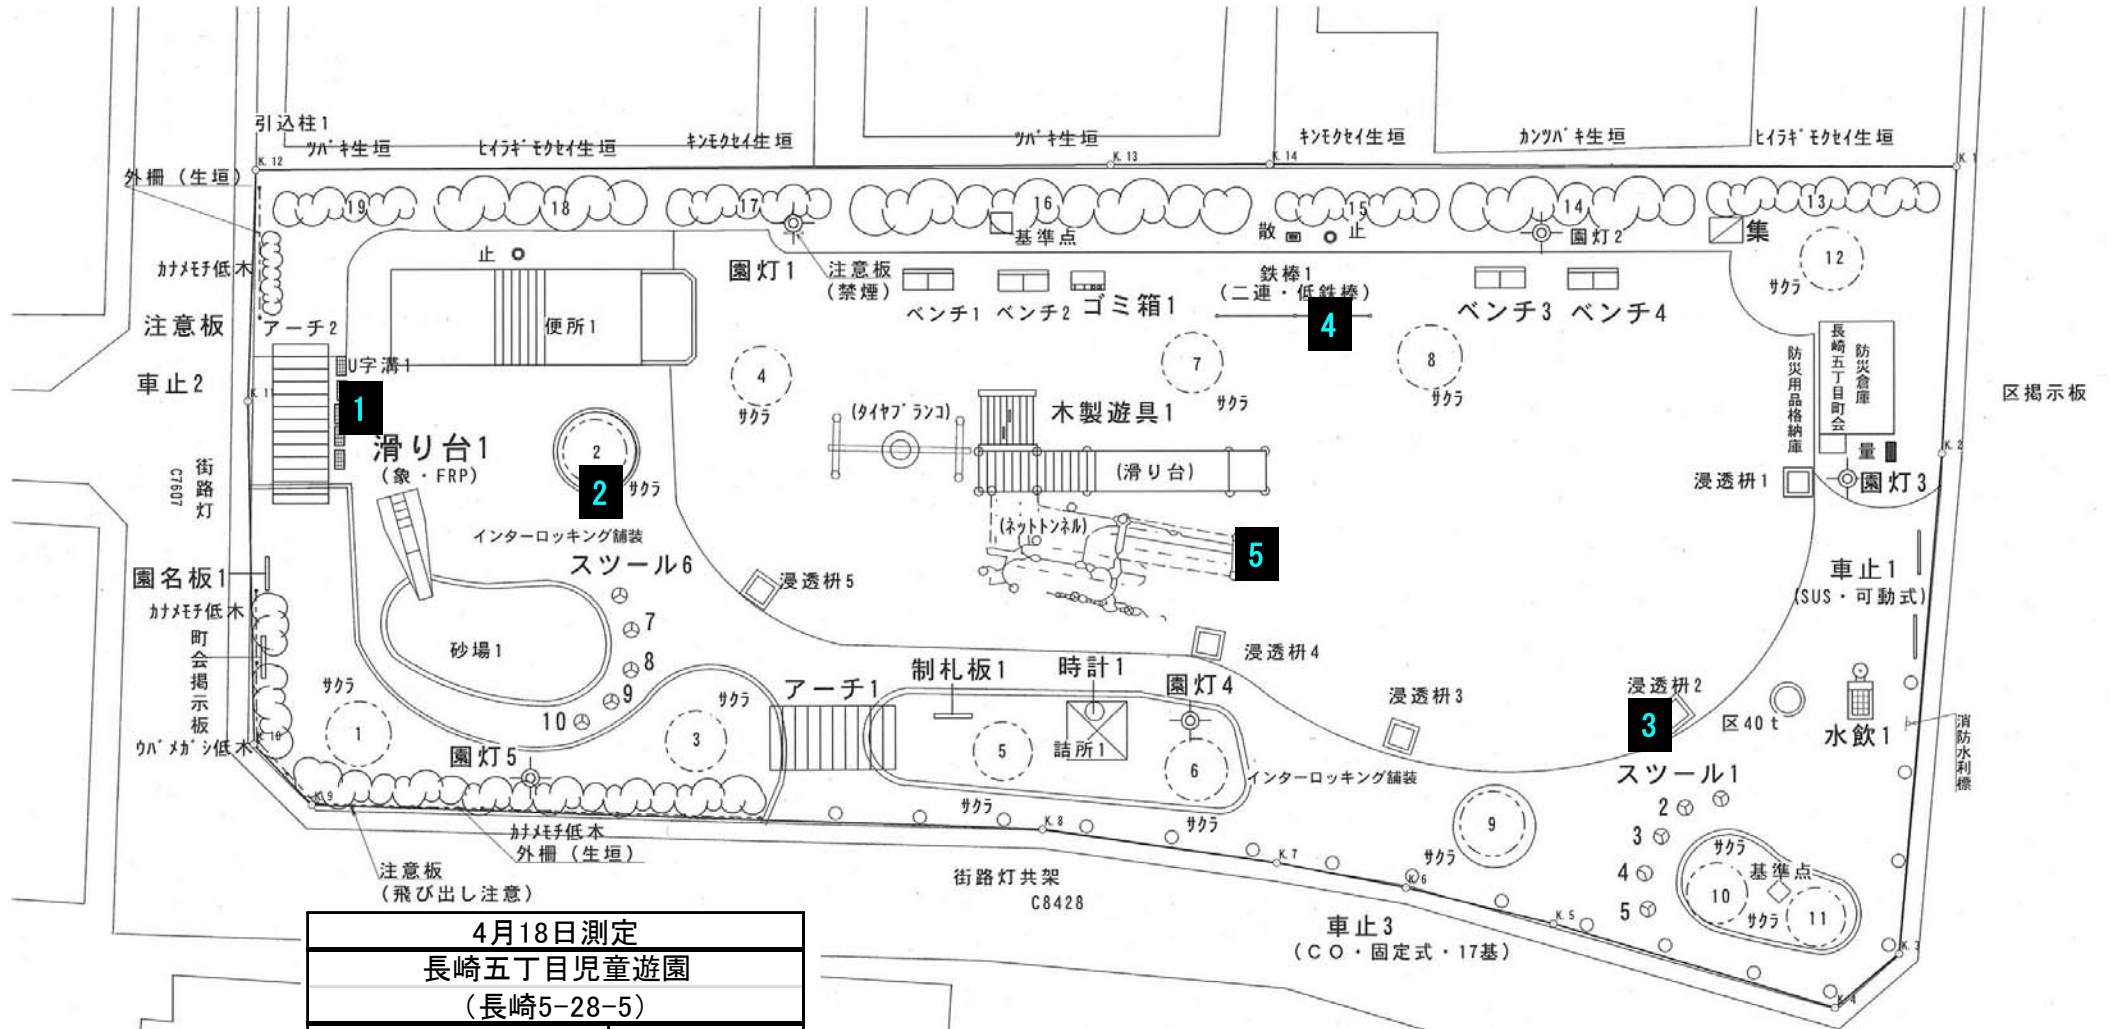

長崎五丁目児童遊園

4月18日測定			
長崎五丁目児童遊園			
(長崎5-28-5)			
測定地点		結果(μSv/h)	
No	地点概要	5cm	1m
1	出入口側溝	0.12	0.08
2	サクラ根元	0.06	0.06
3	雨水ます	0.07	0.05
4	鉄棒下	0.06	0.05
5	すべり台(大)降り口	0.05	0.05