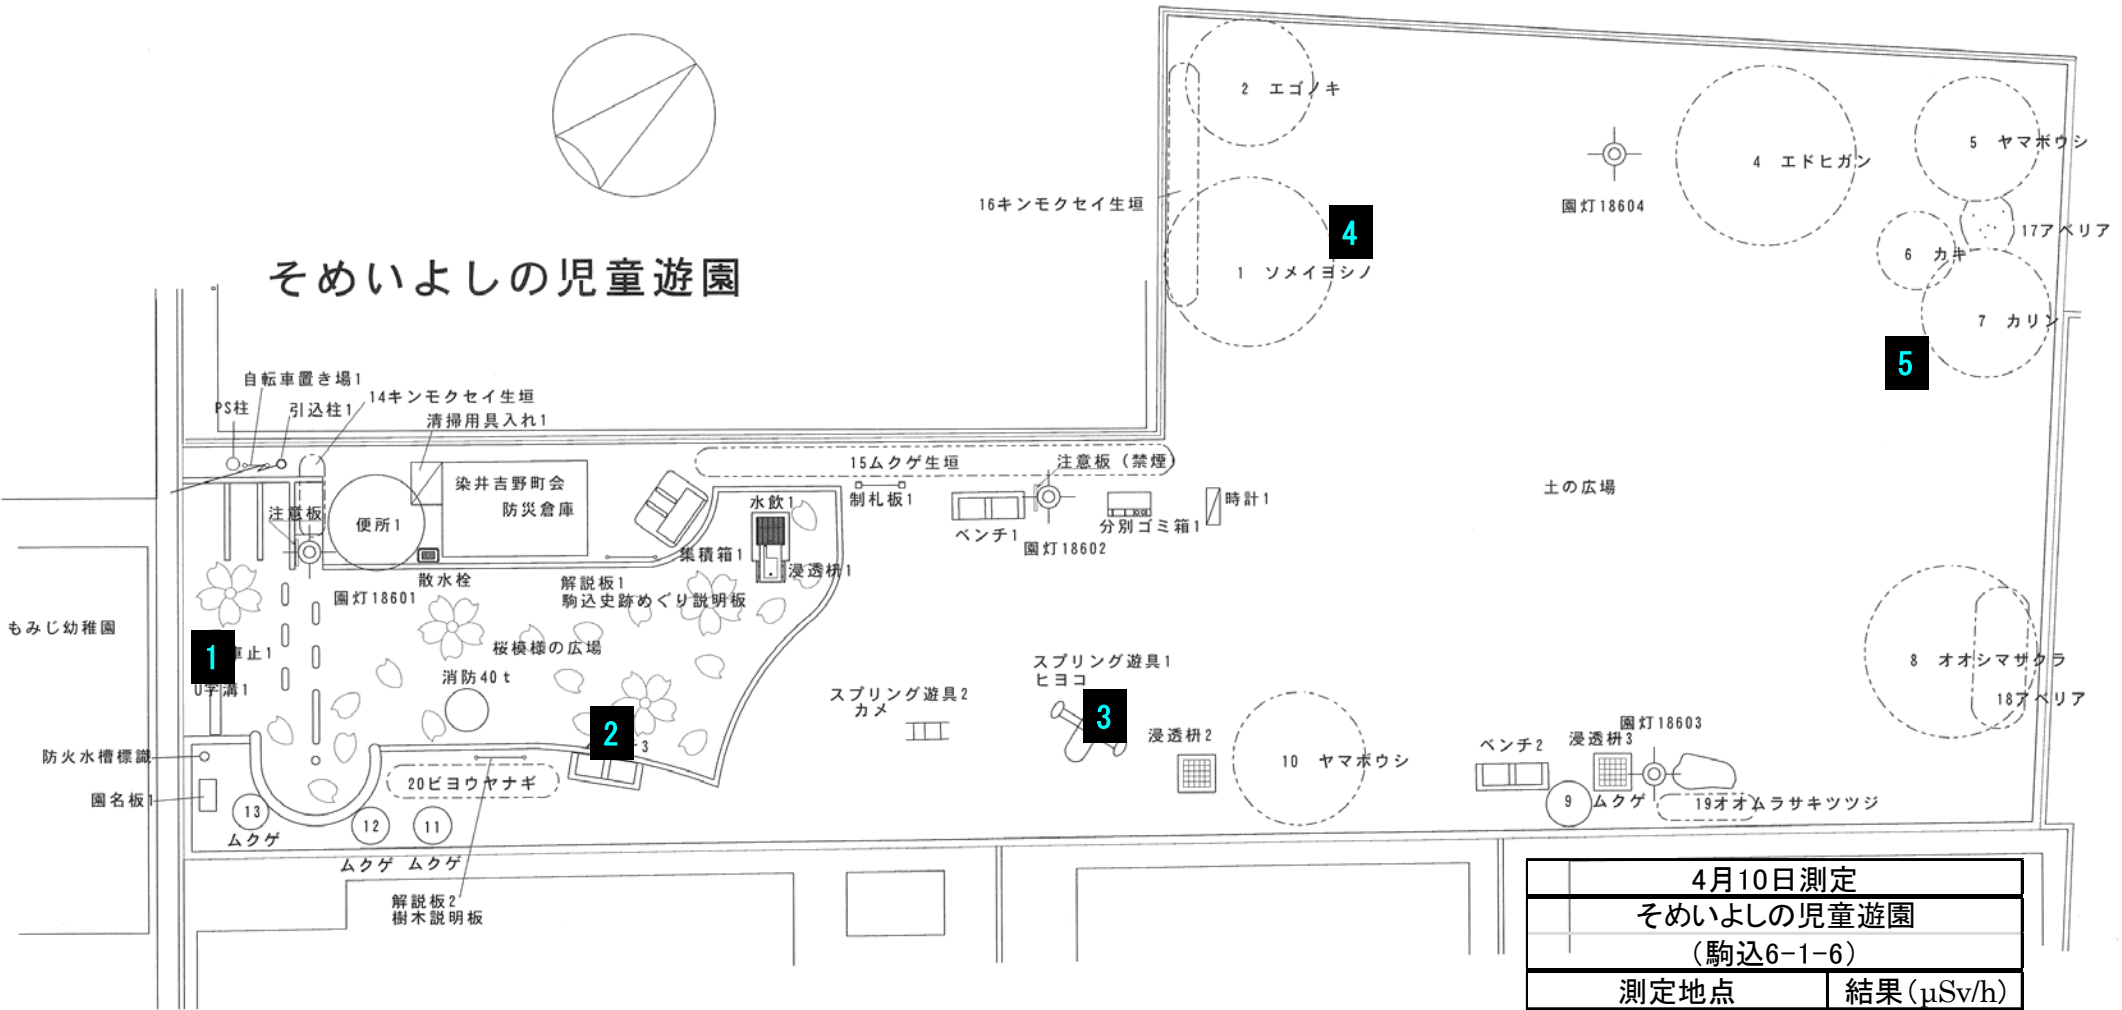

# そめいよしの児童遊園

| 4月10日測定    |        |           |      |
|------------|--------|-----------|------|
| そめいよしの児童遊園 |        |           |      |
| (駒込6-1-6)  |        |           |      |
| 測定地点       |        | 結果(μSv/h) |      |
| No         | 地点概要   | 5cm       | 1m   |
| 1          | 側溝     | 0.13      | 0.09 |
| 2          | ベンチ下   | 0.16      | 0.10 |
| 3          | 遊具ヒヨコ下 | 0.11      | 0.09 |
| 4          | 土の広場   | 0.12      | 0.09 |
| 5          | 土の広場   | 0.13      | 0.09 |