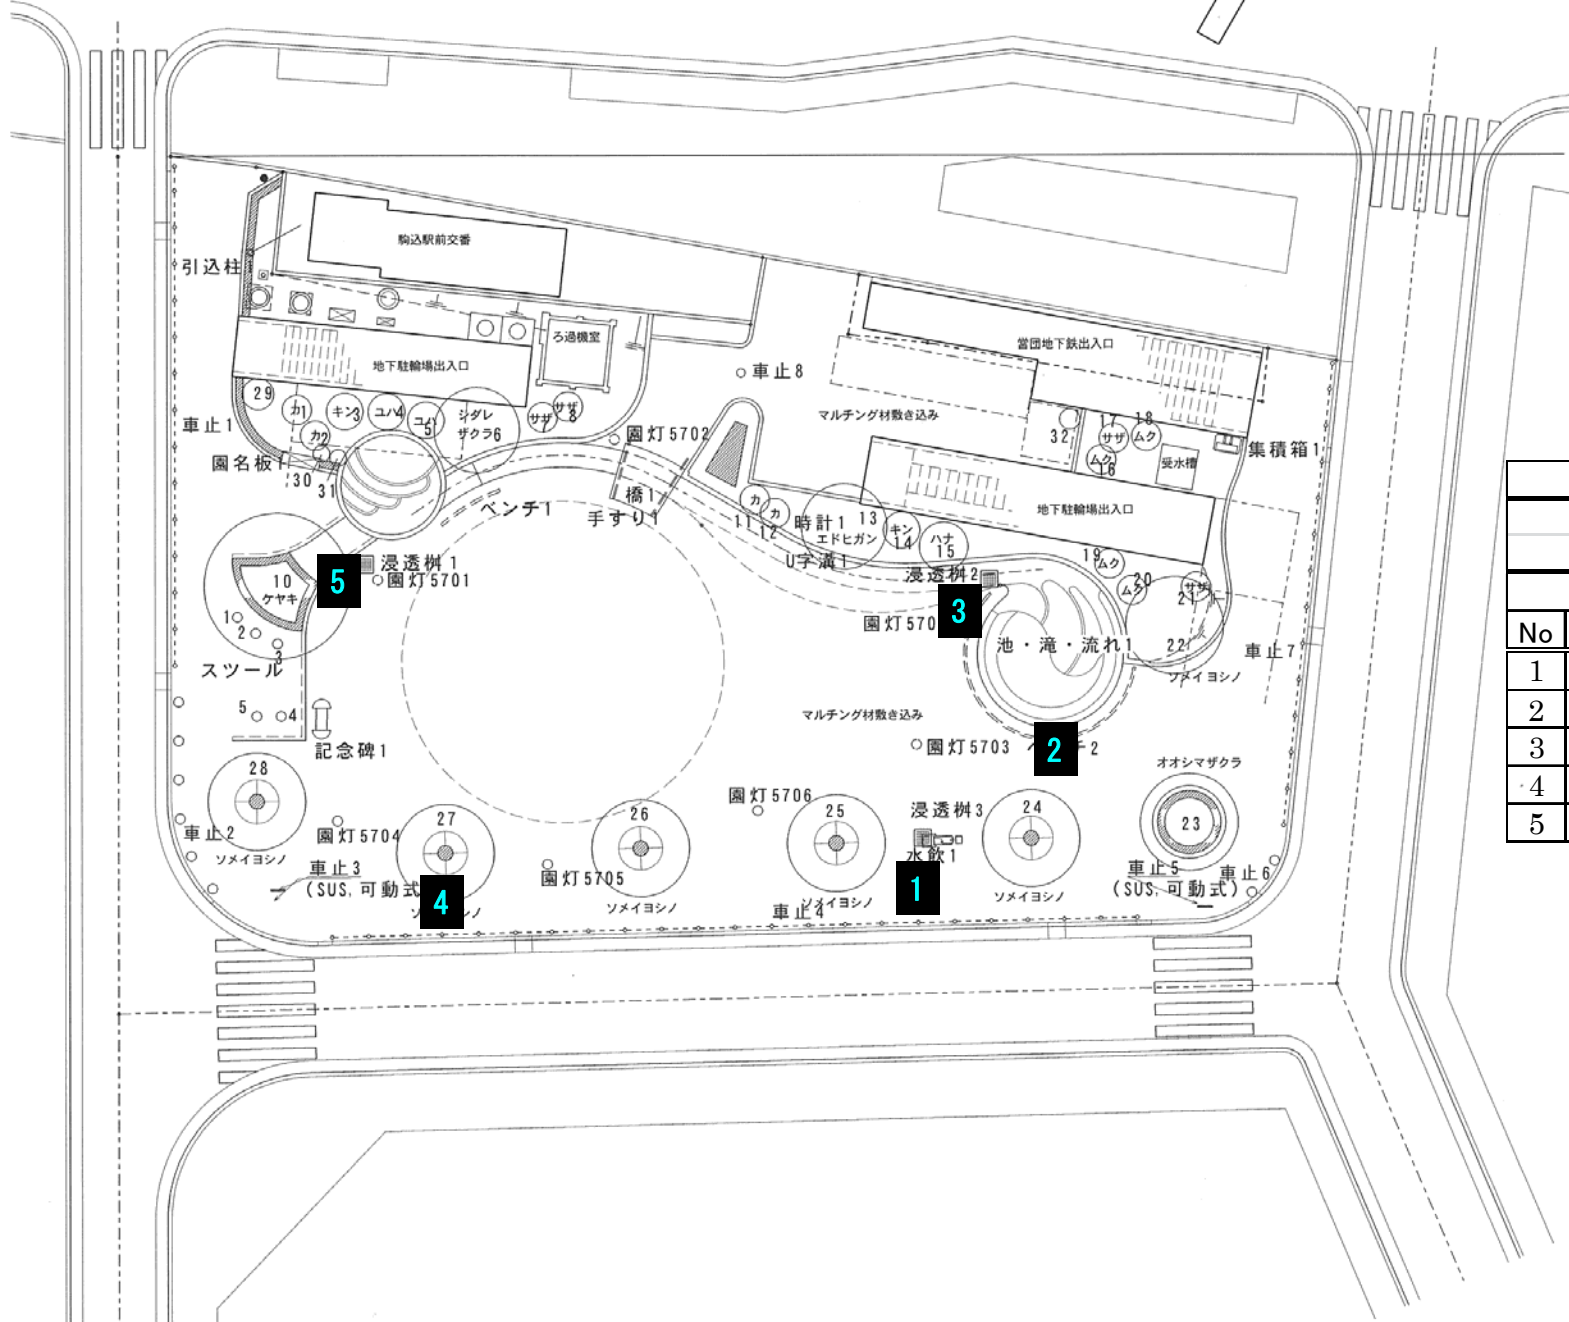

染井吉野桜記念公園

4月17日測定			
染井吉野桜記念公園			
(駒込2-2-1)			
測定地点		結果(μSv/h)	
No	地点概要	5cm	1m
1	水飲み場	0.11	0.09
2	池の脇	0.09	0.08
3	流れ脇雨水ます	0.17	0.11
4	サクラ根元	0.10	0.09
5	滝脇雨水ます	0.14	0.09