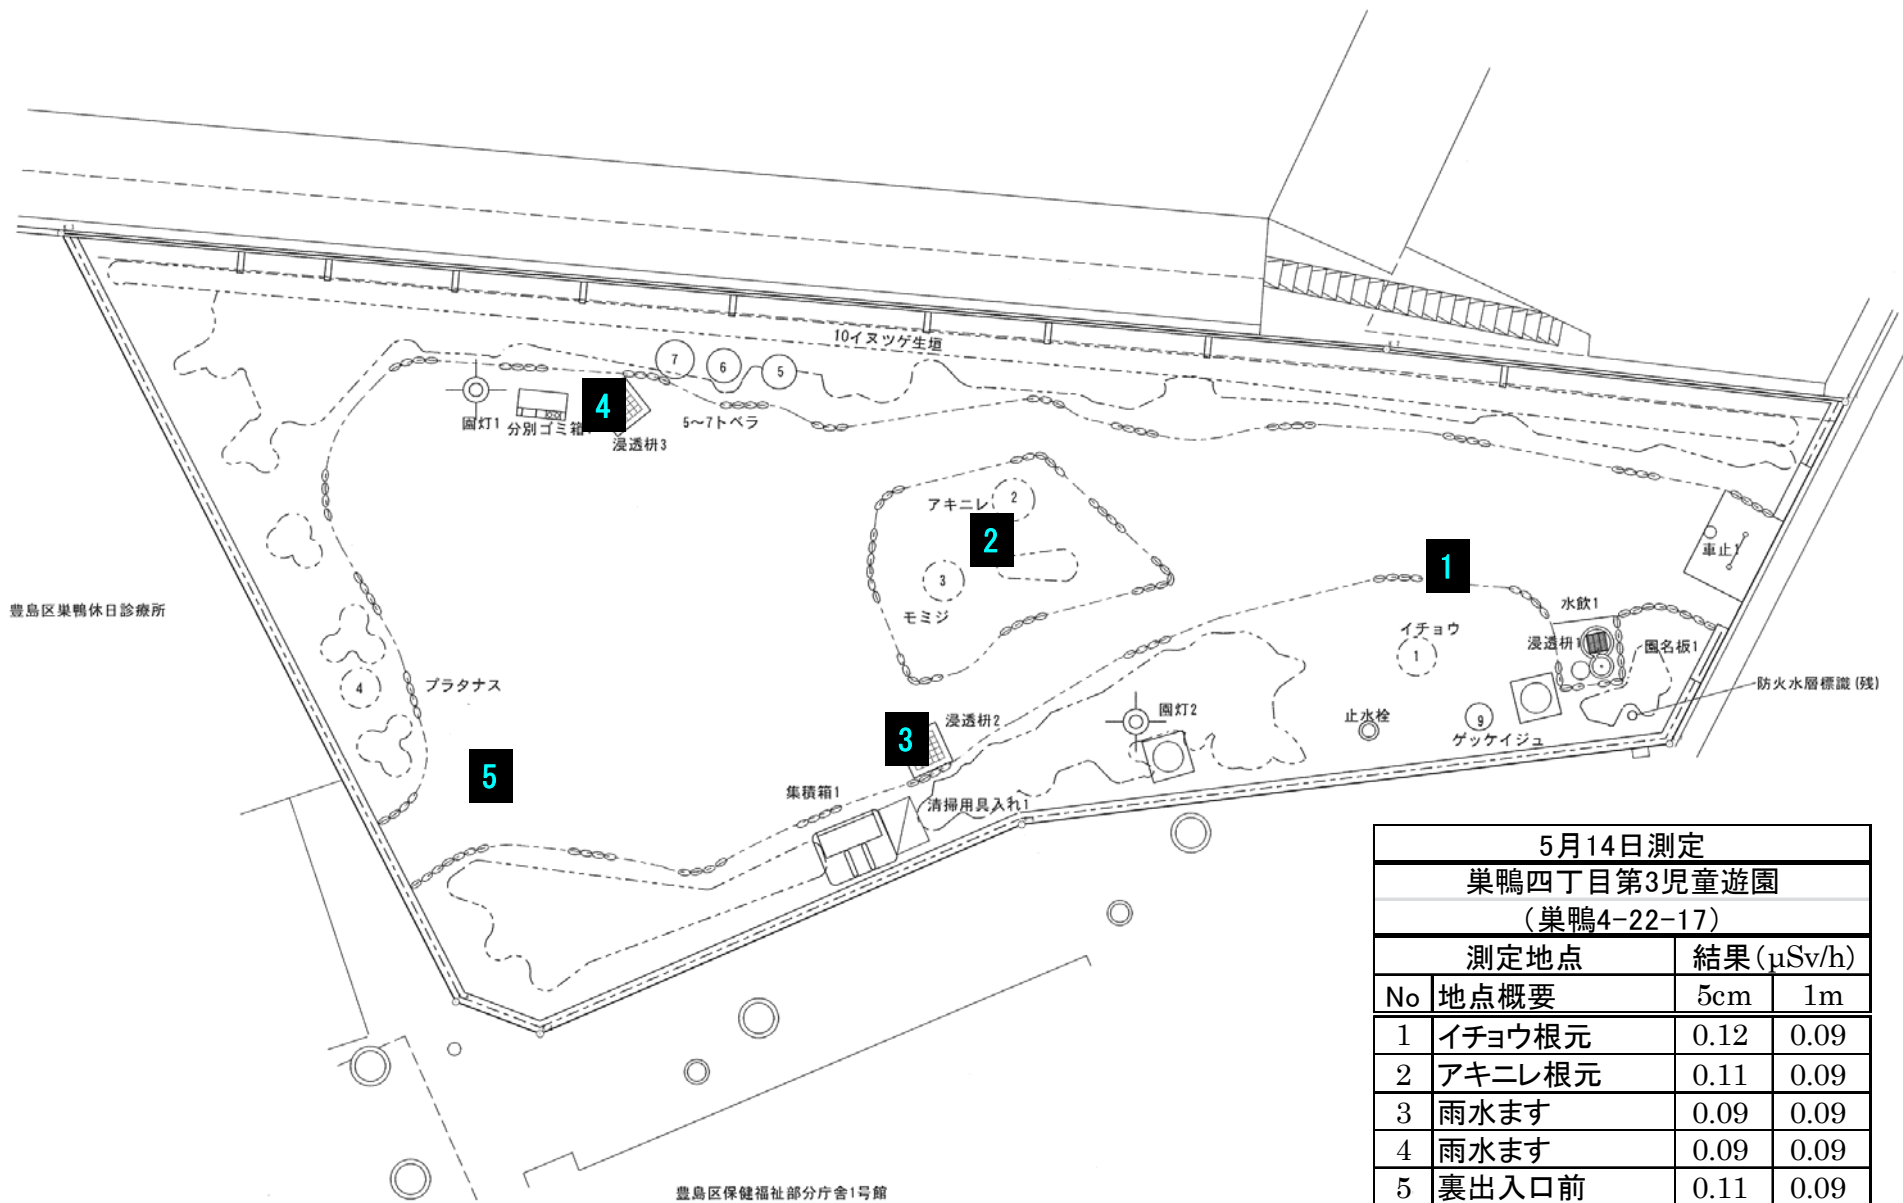

# 巣鴨四丁目第3児童遊園

5月14日測定			
巣鴨四丁目第3児童遊園			
(巣鴨4-22-17)			
測定地点		結果 (μSv/h)	
No	地点概要	5cm	1m
1	イチヨウ根元	0.12	0.09
2	アキニレ根元	0.11	0.09
3	雨水ます	0.09	0.09
4	雨水ます	0.09	0.09
5	裏出入口前	0.11	0.09