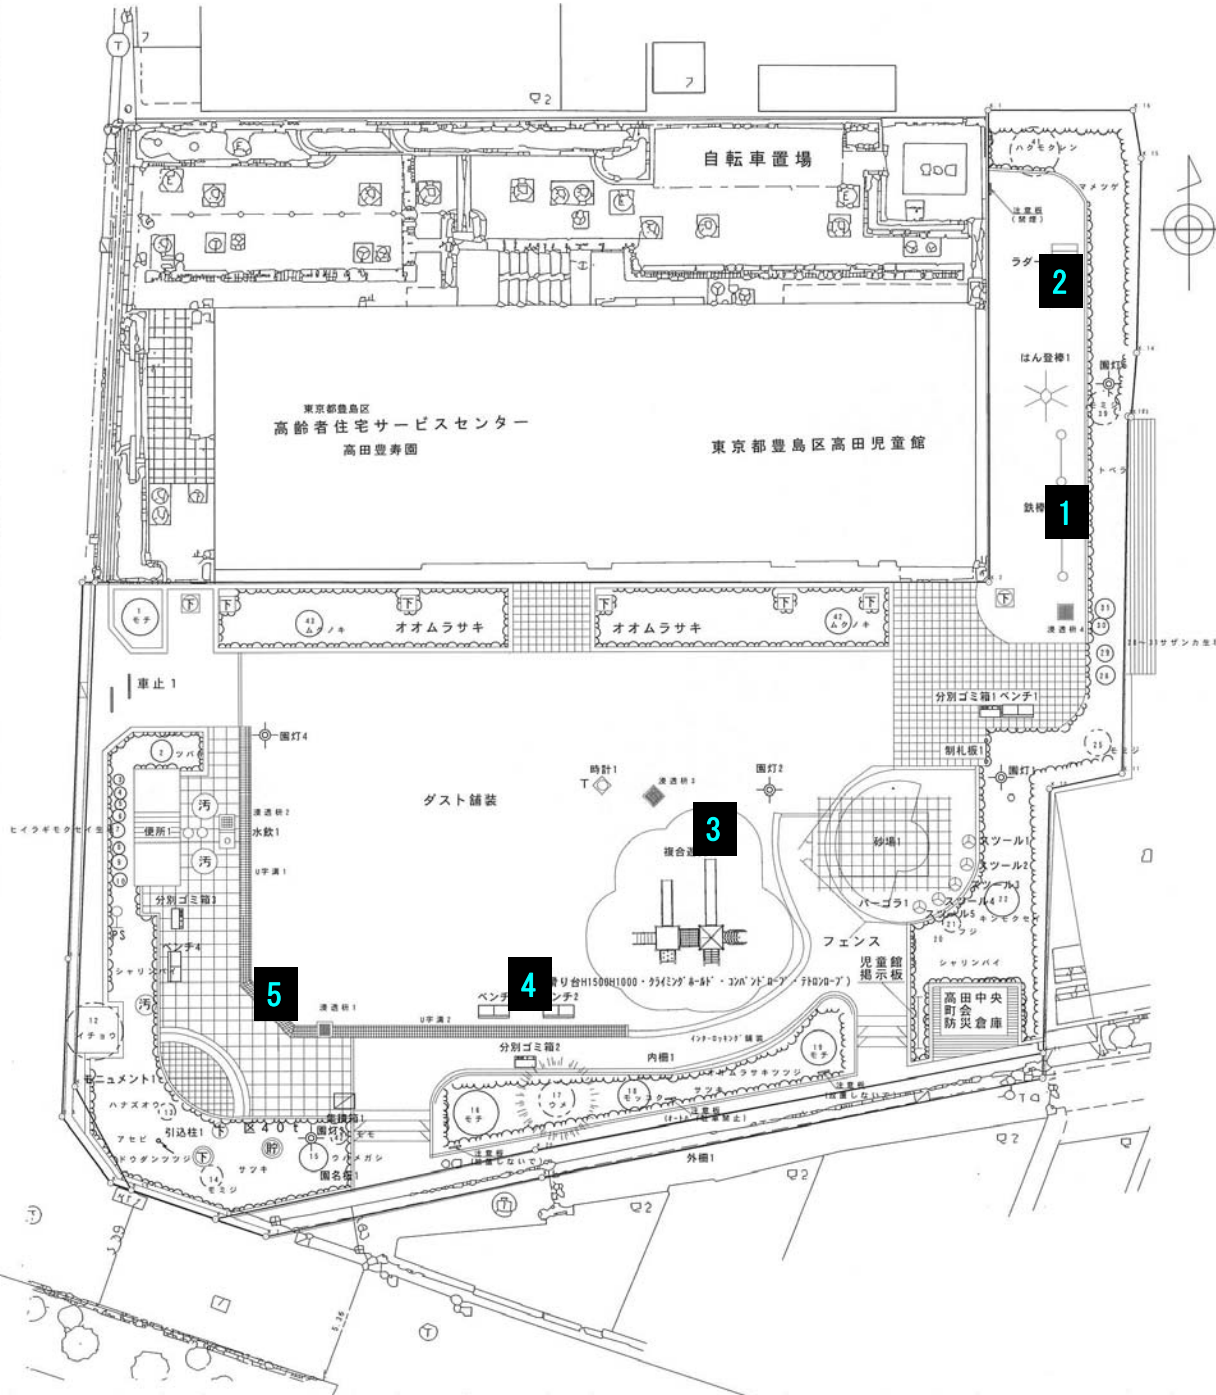

# 高田三丁目児童遊園

山吹の里高齢者  
在宅介護センター

5月16日測定			
高田三丁目児童遊園			
(高田3-38-6)			
測定地点		結果(μSv/h)	
No	地点概要	5cm	1m
1	鉄棒下	0.12	0.11
2	うんてい下	0.13	0.10
3	すべり台(大)降り口	0.06	0.07
4	ベンチ横	0.13	0.10
5	側溝	0.15	0.10