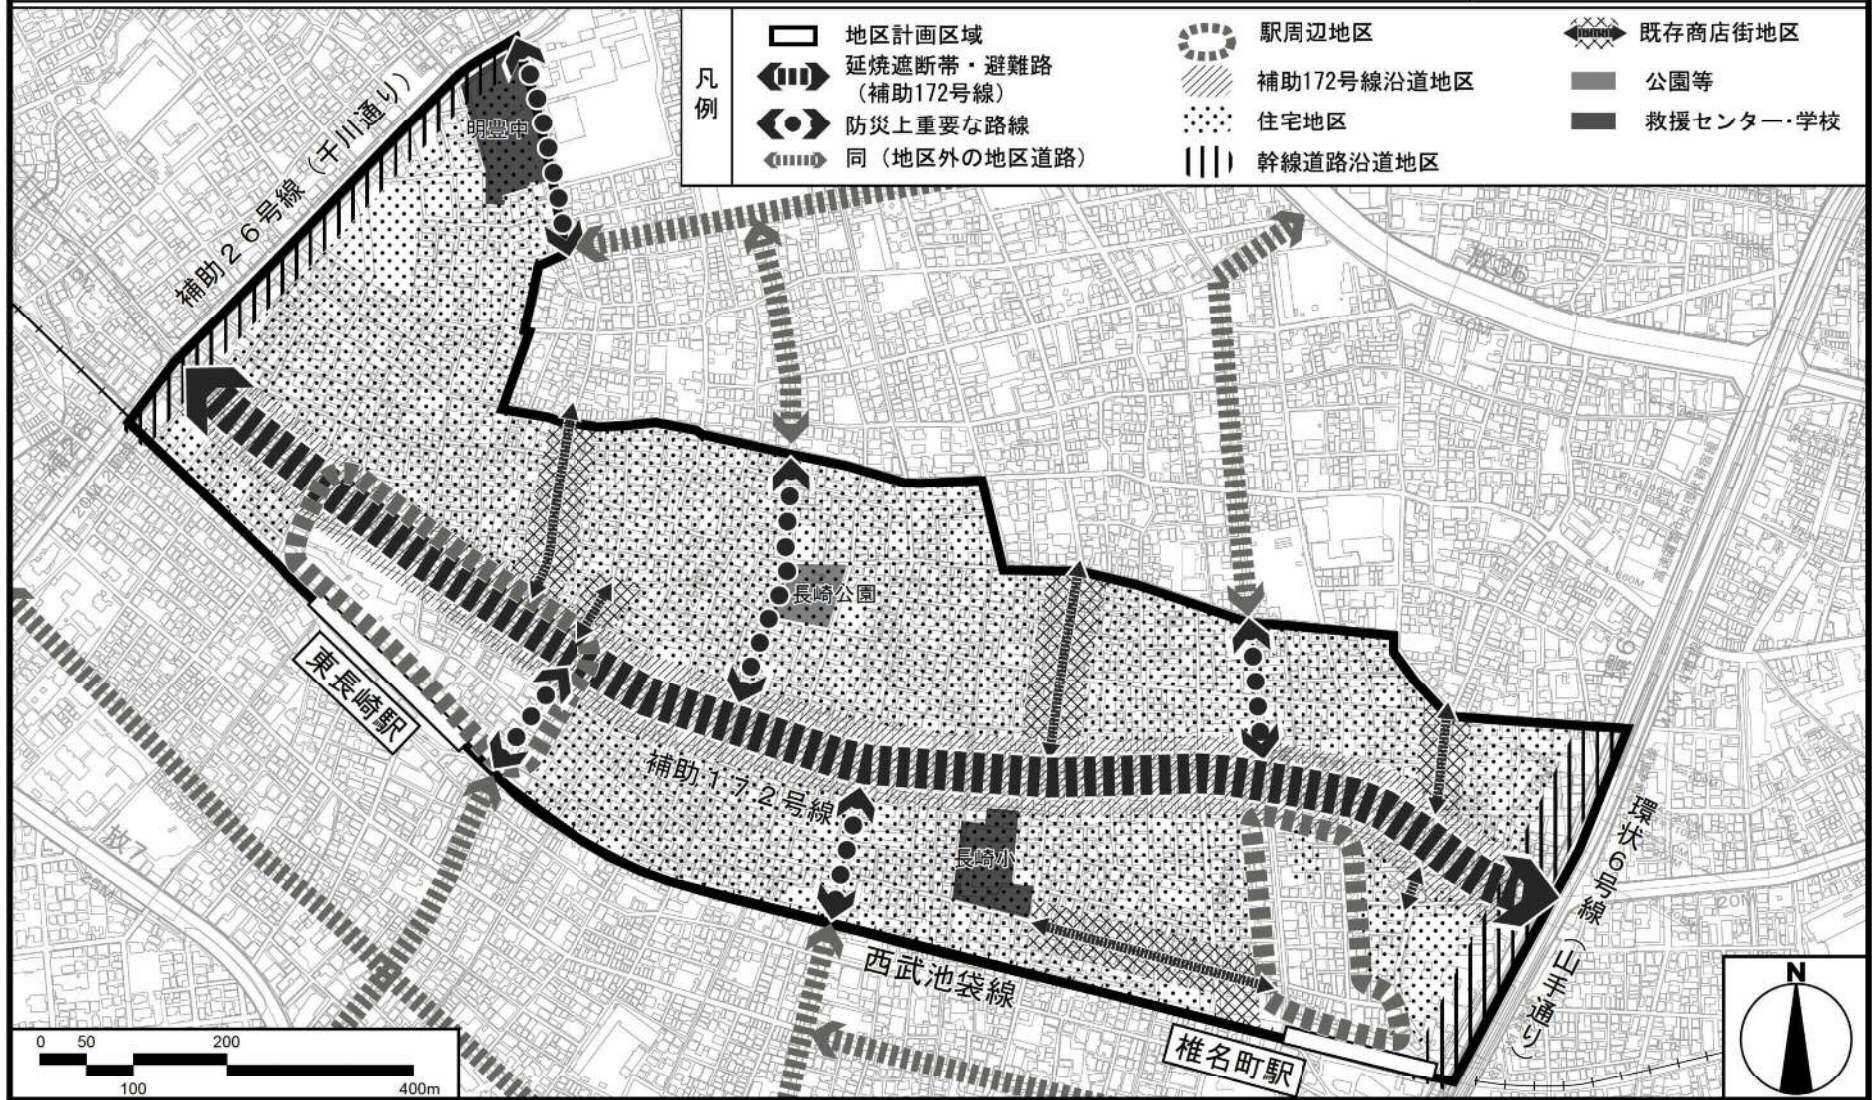

# 東京都市計画地区計画

## 補助172号線沿道長崎地区地区計画 参考図(方針付図) [豊島区決定]

無断複写を禁ずる。(利用許諾番号) MMT利許第27069号-60

この地図は、東京都知事の承認を受けて、東京都縮尺1/2,500の地形図(道路網図)を使用して作成したものである。ただし、計画線は、都市計画道路の計画図から転記したものである。無断複製を禁ず。(承認番号) 27都市基街都第55号、平成27年6月15日