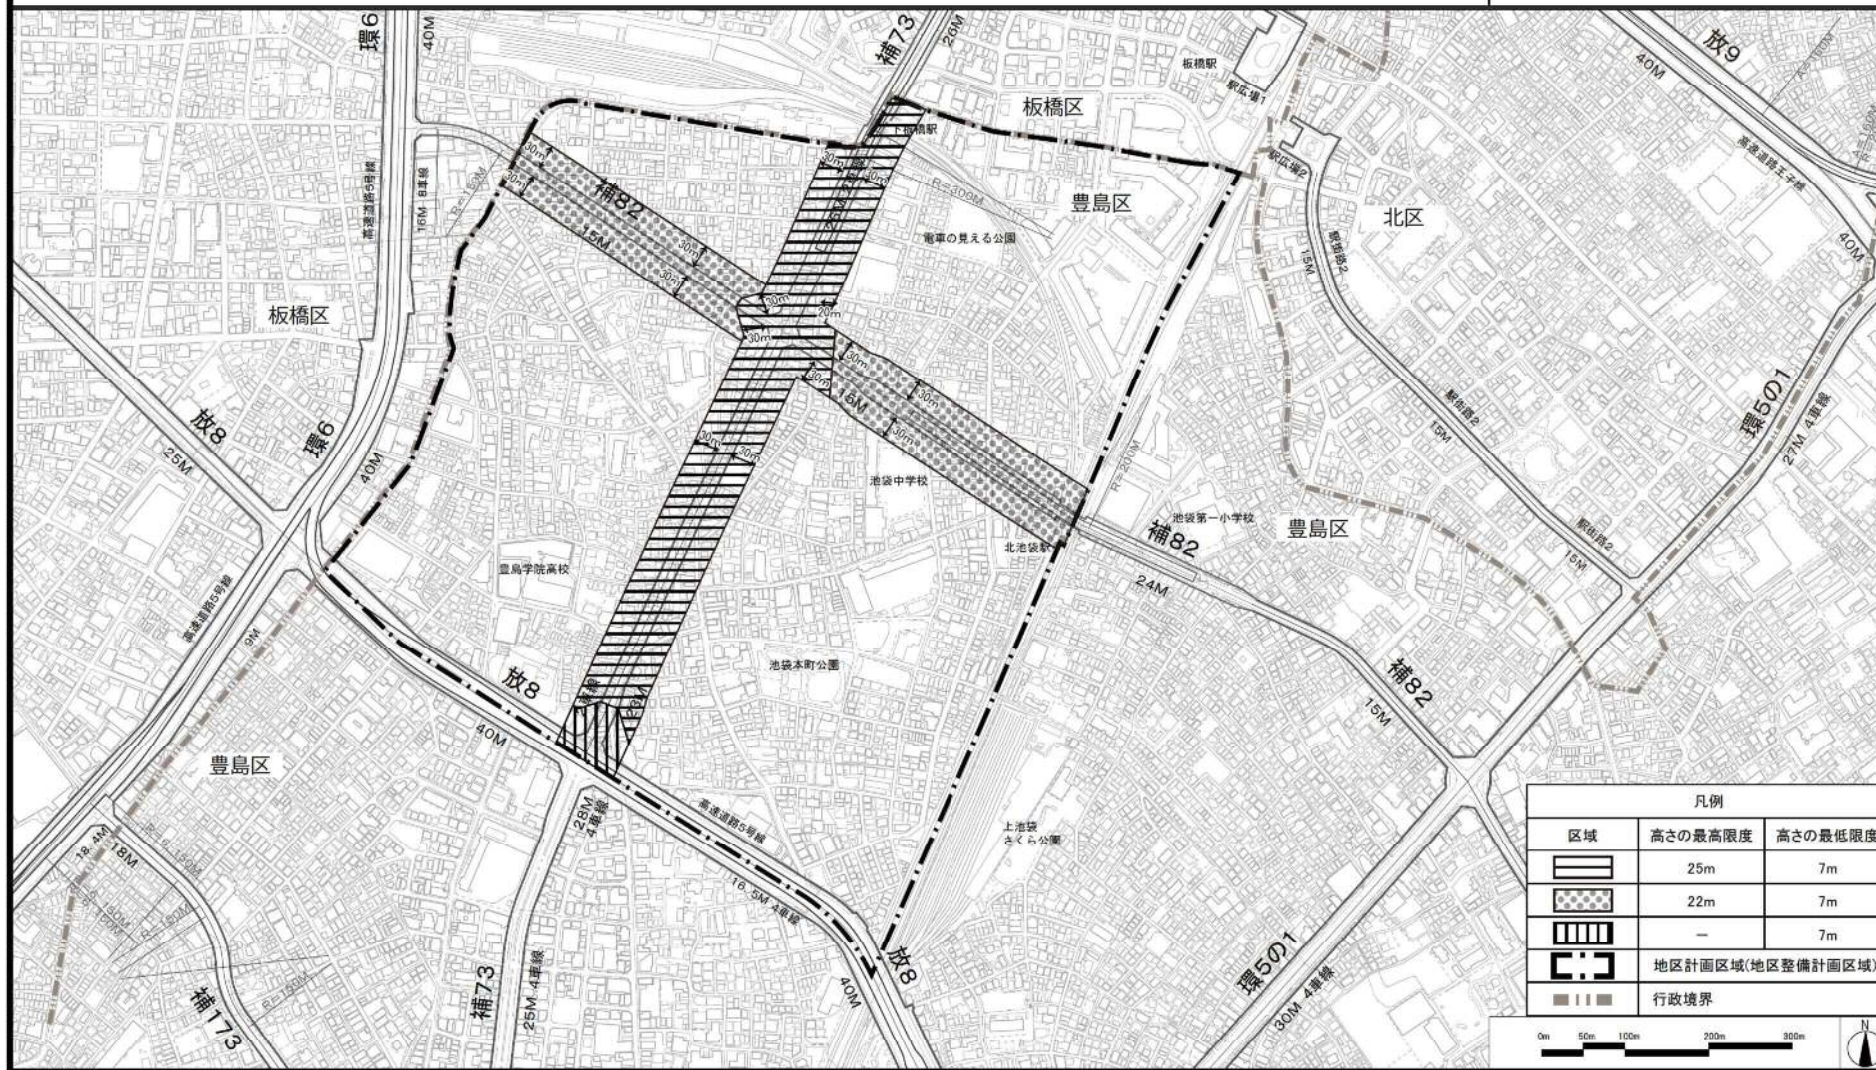

# 東京都市計画地区計画 池袋本町地区地区計画

## 計画図 3

[豊島区決定]

無断複写を禁ずる。(利用許諾番号)MMT利許第27069号-62

この地図は、東京都知事の承認を受けて、東京都縮尺1/2,500の地形図(道路網図)を使用して作成したものである。ただし、計画線は、都市計画道路の計画図から転記したものである。無断複製を禁ず。(承認番号)27都市基街都第73号、平成27年6月29日