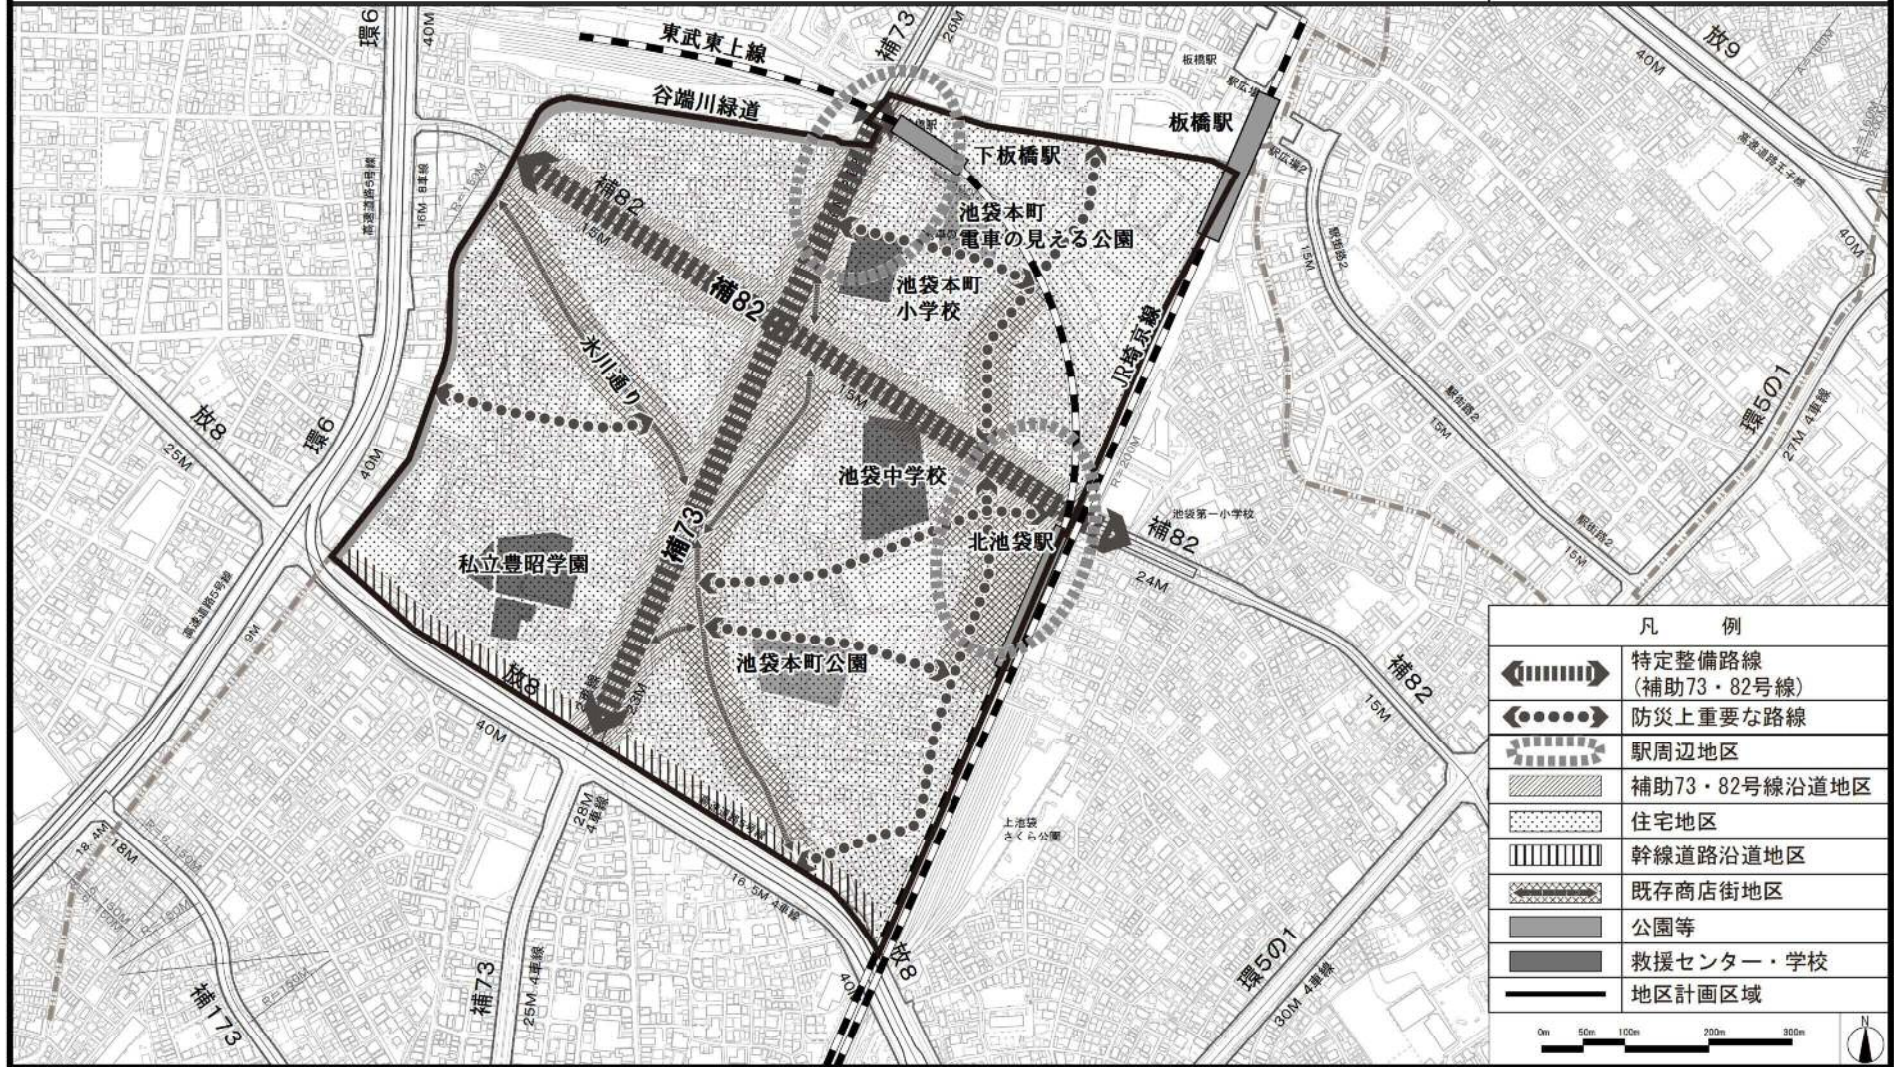

東京都市計画地区計画 池袋本町地区地区計画

参考図（方針付図）

[豊島区決定]

無断複写を禁ずる。(利用許諾番号)MMT利許第27069号-62
 この地図は、東京都知事の承認を受けて、東京都縮尺1/2,500の地形図(道路網図)を使用して作成したものである。ただし、計画線は、都市計画道路の計画図から転記したものである。無断複製を禁ず。
 (承認番号)27都市基街都第73号、平成27年6月29日