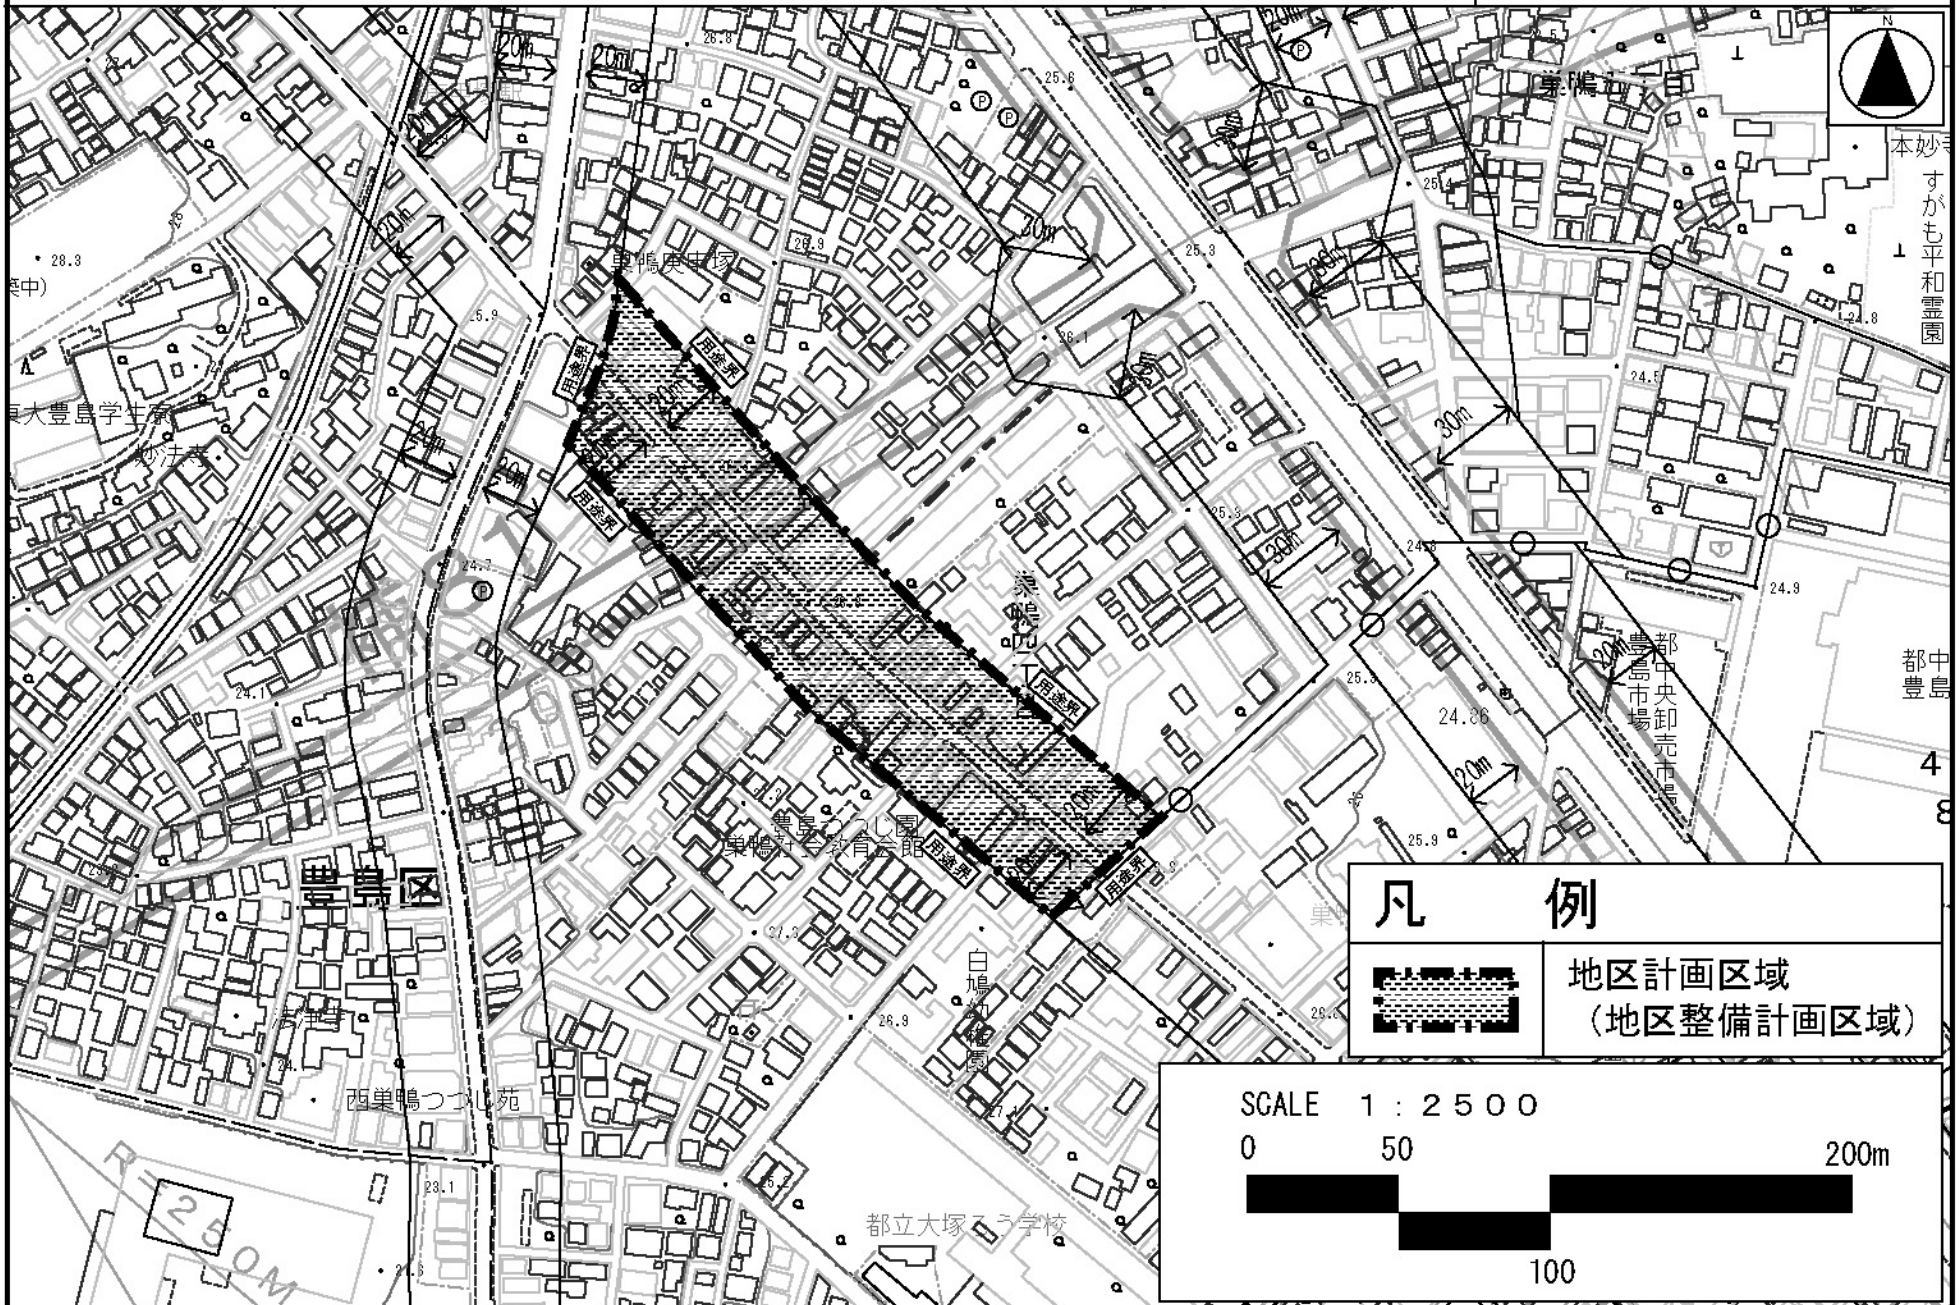

東京都市計画地区計画 巣鴨地蔵通り四丁目地区地区計画 計画図

[豊島区決定]

「この地図は、東京都知事の承認を受けて、東京都縮尺2、500分の1の地形図を使用して作成したものである。(承認番号) 17都市基交第52号」「この地図は、東京都知事の承認を受けて、東京都縮尺1/2、5000の地形図(道路網図)を使用して作成したものである。ただし、計画線は、都市計画道路の計画図から転記したものである。無断複製を禁ず。(承認番号) 17都市基街第100号、平成17年5月18日」