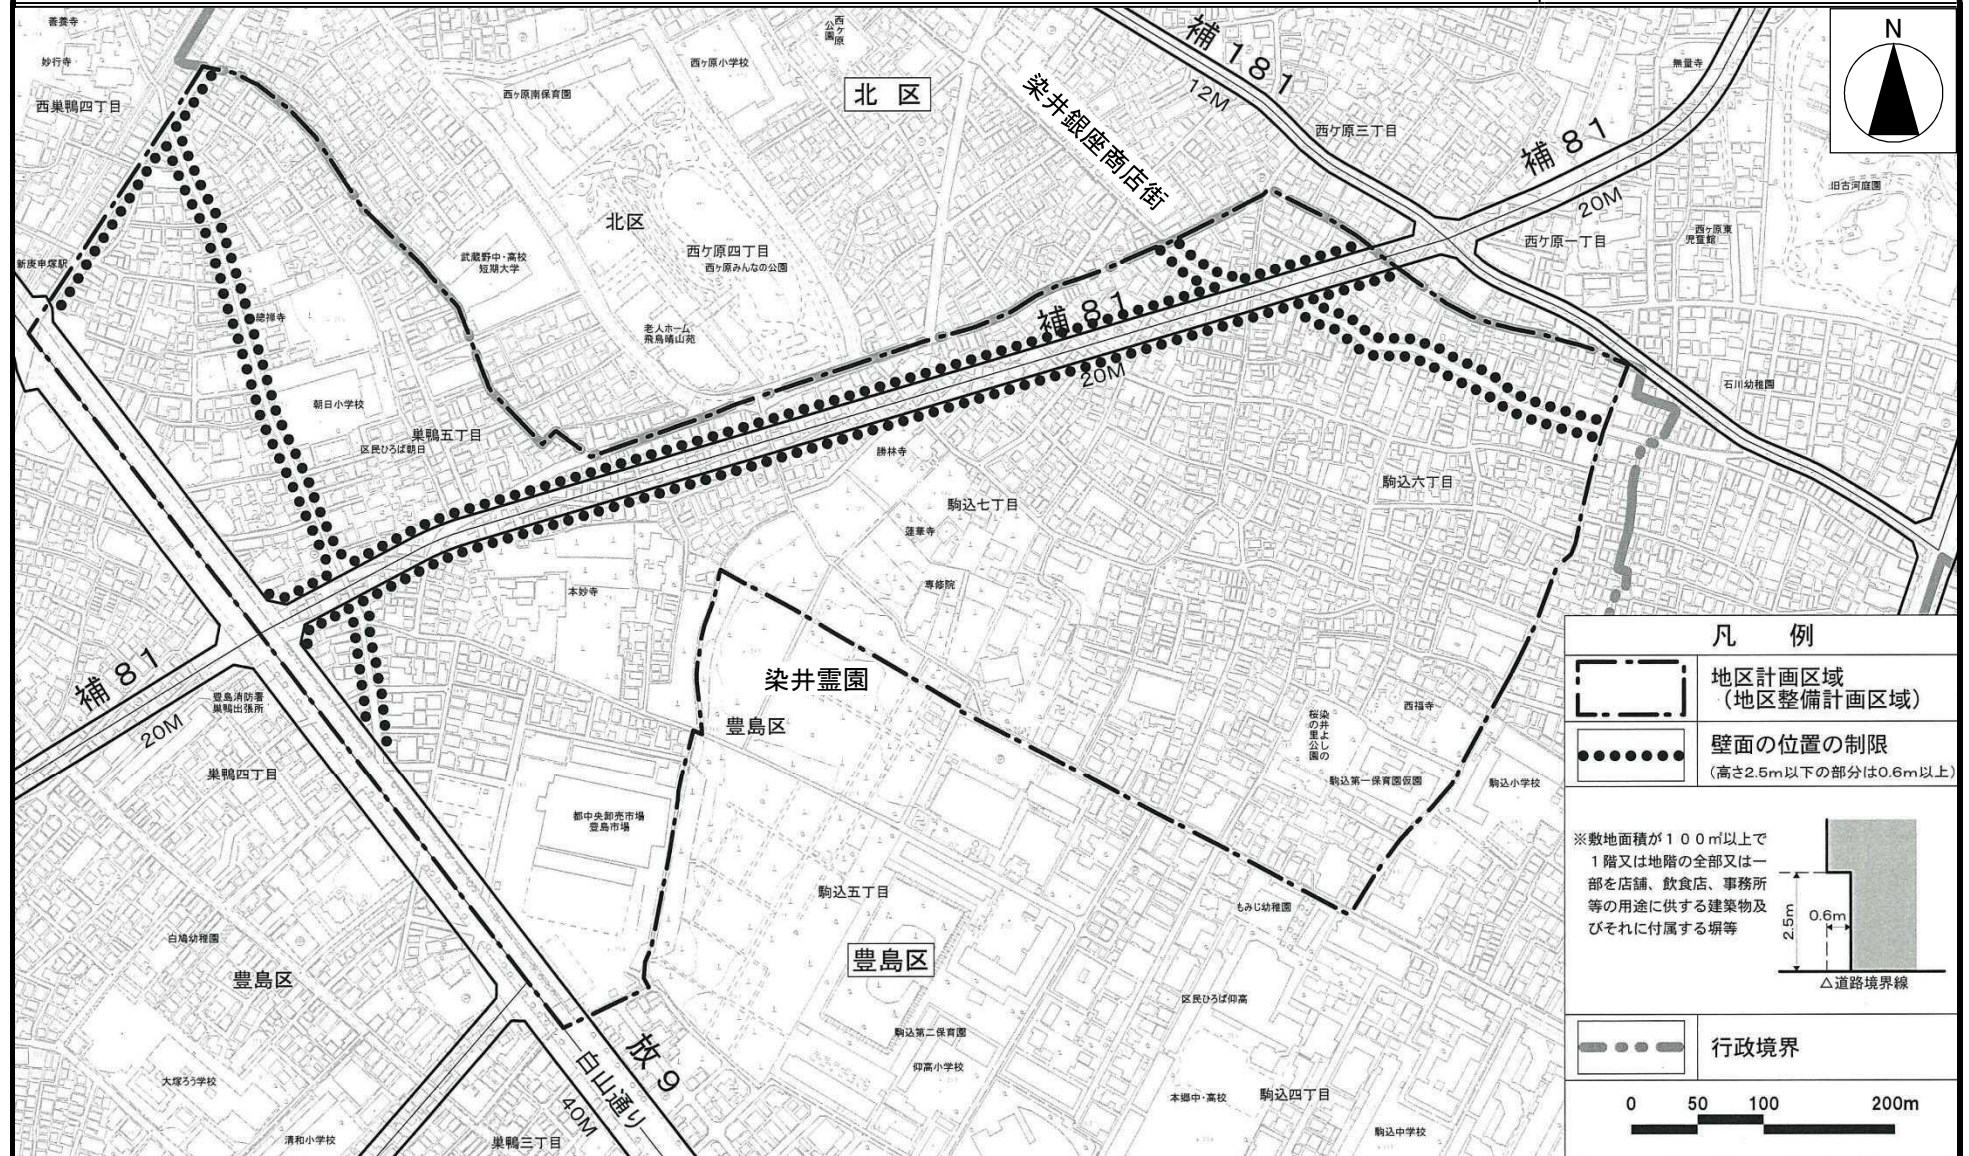

# 東京都市計画地区計画 補助81号線沿道巢鴨・駒込地区地区計画 計画図2

[豊島区決定]

無断複写を禁ずる。(利用許諾番号) MMT 利許第 27069 号-61  
 この地図は、東京都知事の承認を受けて、東京都縮尺 1/2,500 の地形図 (道路網図) を使用して作成したものである。ただし、計画線は、都市計画道路の計画図から転記したものである。無断複製を禁ず。  
 (承認番号) 27 都市基街都第 5 9 号、平成 27 年 6 月 18 日