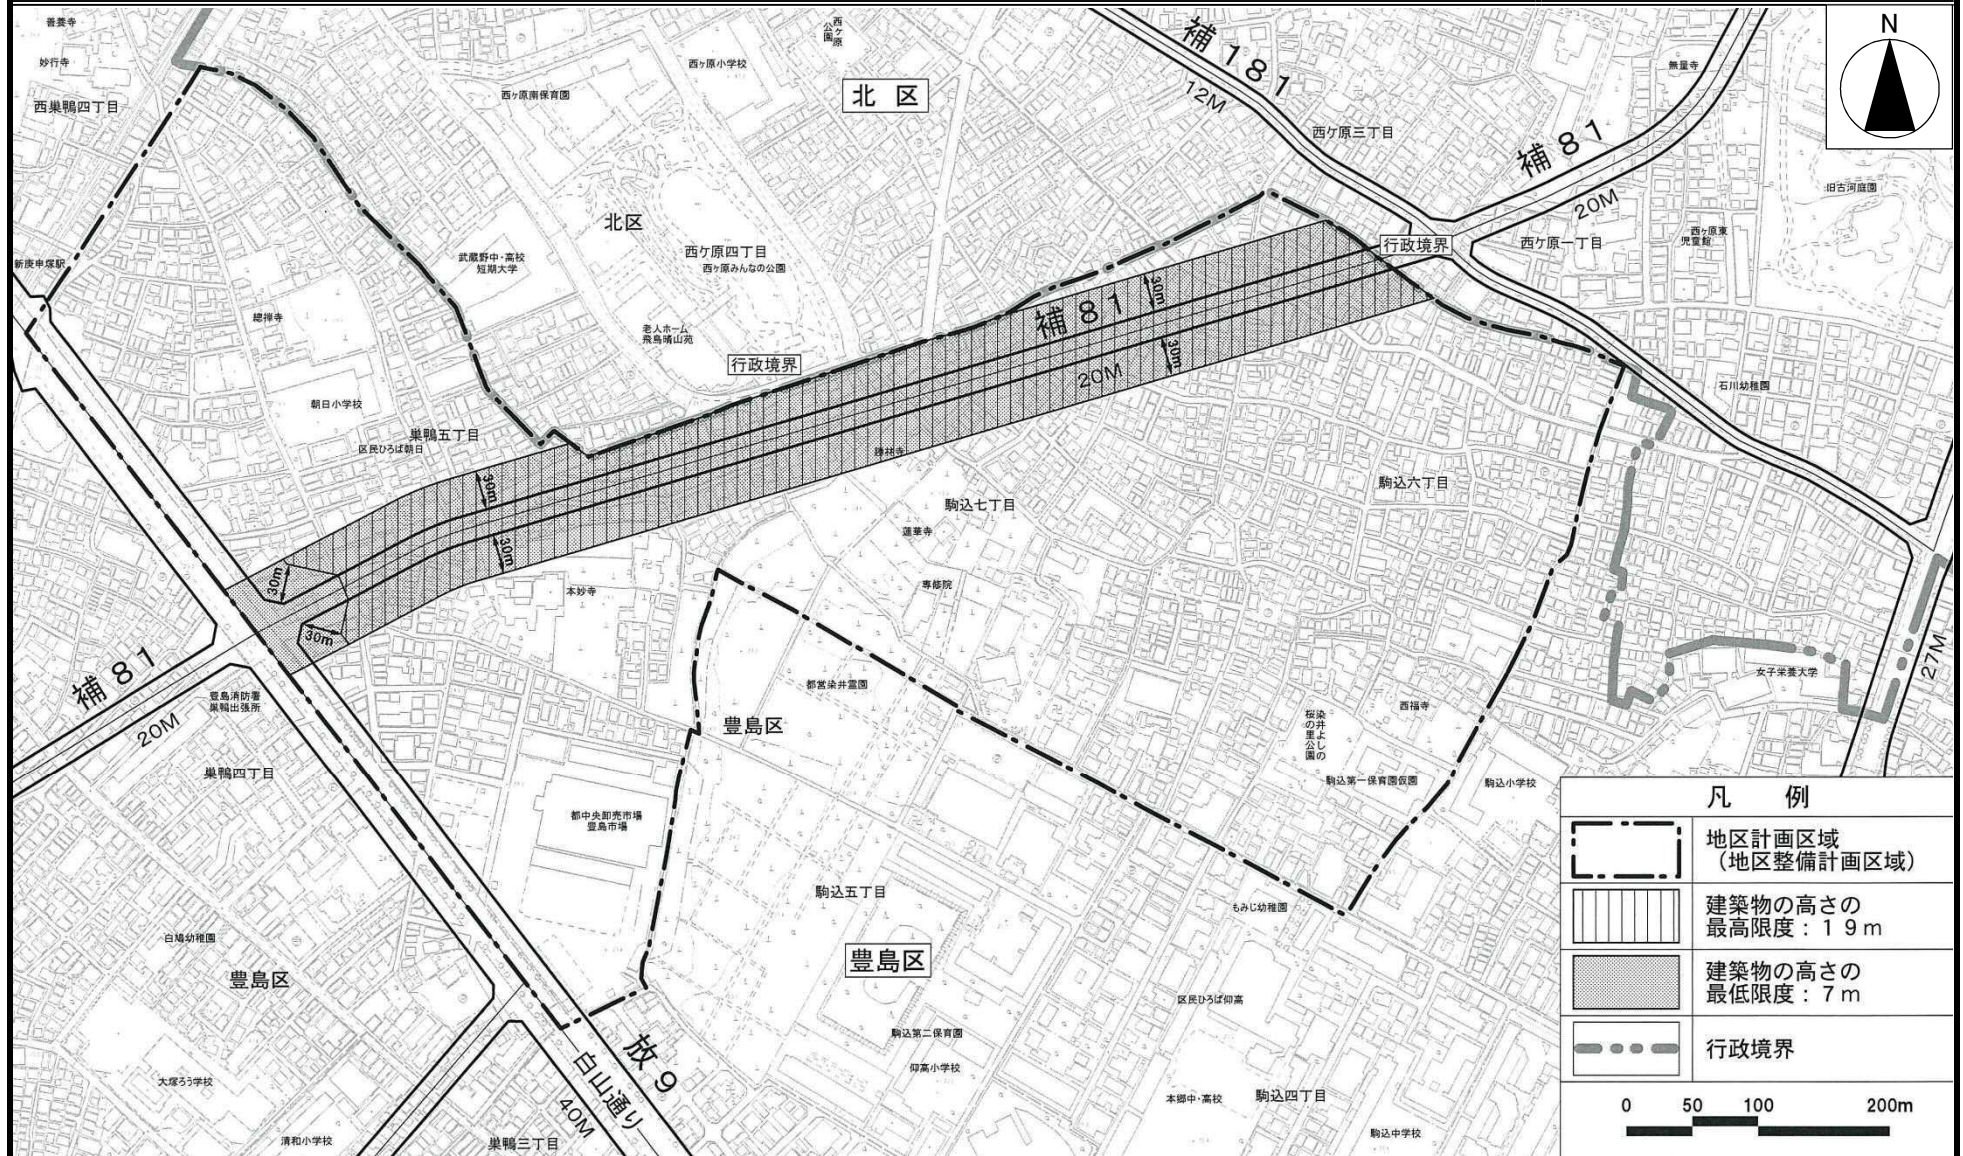

東京都市計画地区計画 補助81号線沿道巢鴨・駒込地区地区計画 計画図3

[豊島区決定]

無断複写を禁ずる。(利用許諾番号) MMT 利許第 27069 号-61

この地図は、東京都知事の承認を受けて、東京都縮尺 1/2,500 の地形図(道路網図)を使用して作成したものである。ただし、計画線は、都市計画道路の計画図から転記したものである。無断複製を禁ず。
(承認番号) 27 都市基街都第 5 9 号、平成 27 年 6 月 18 日