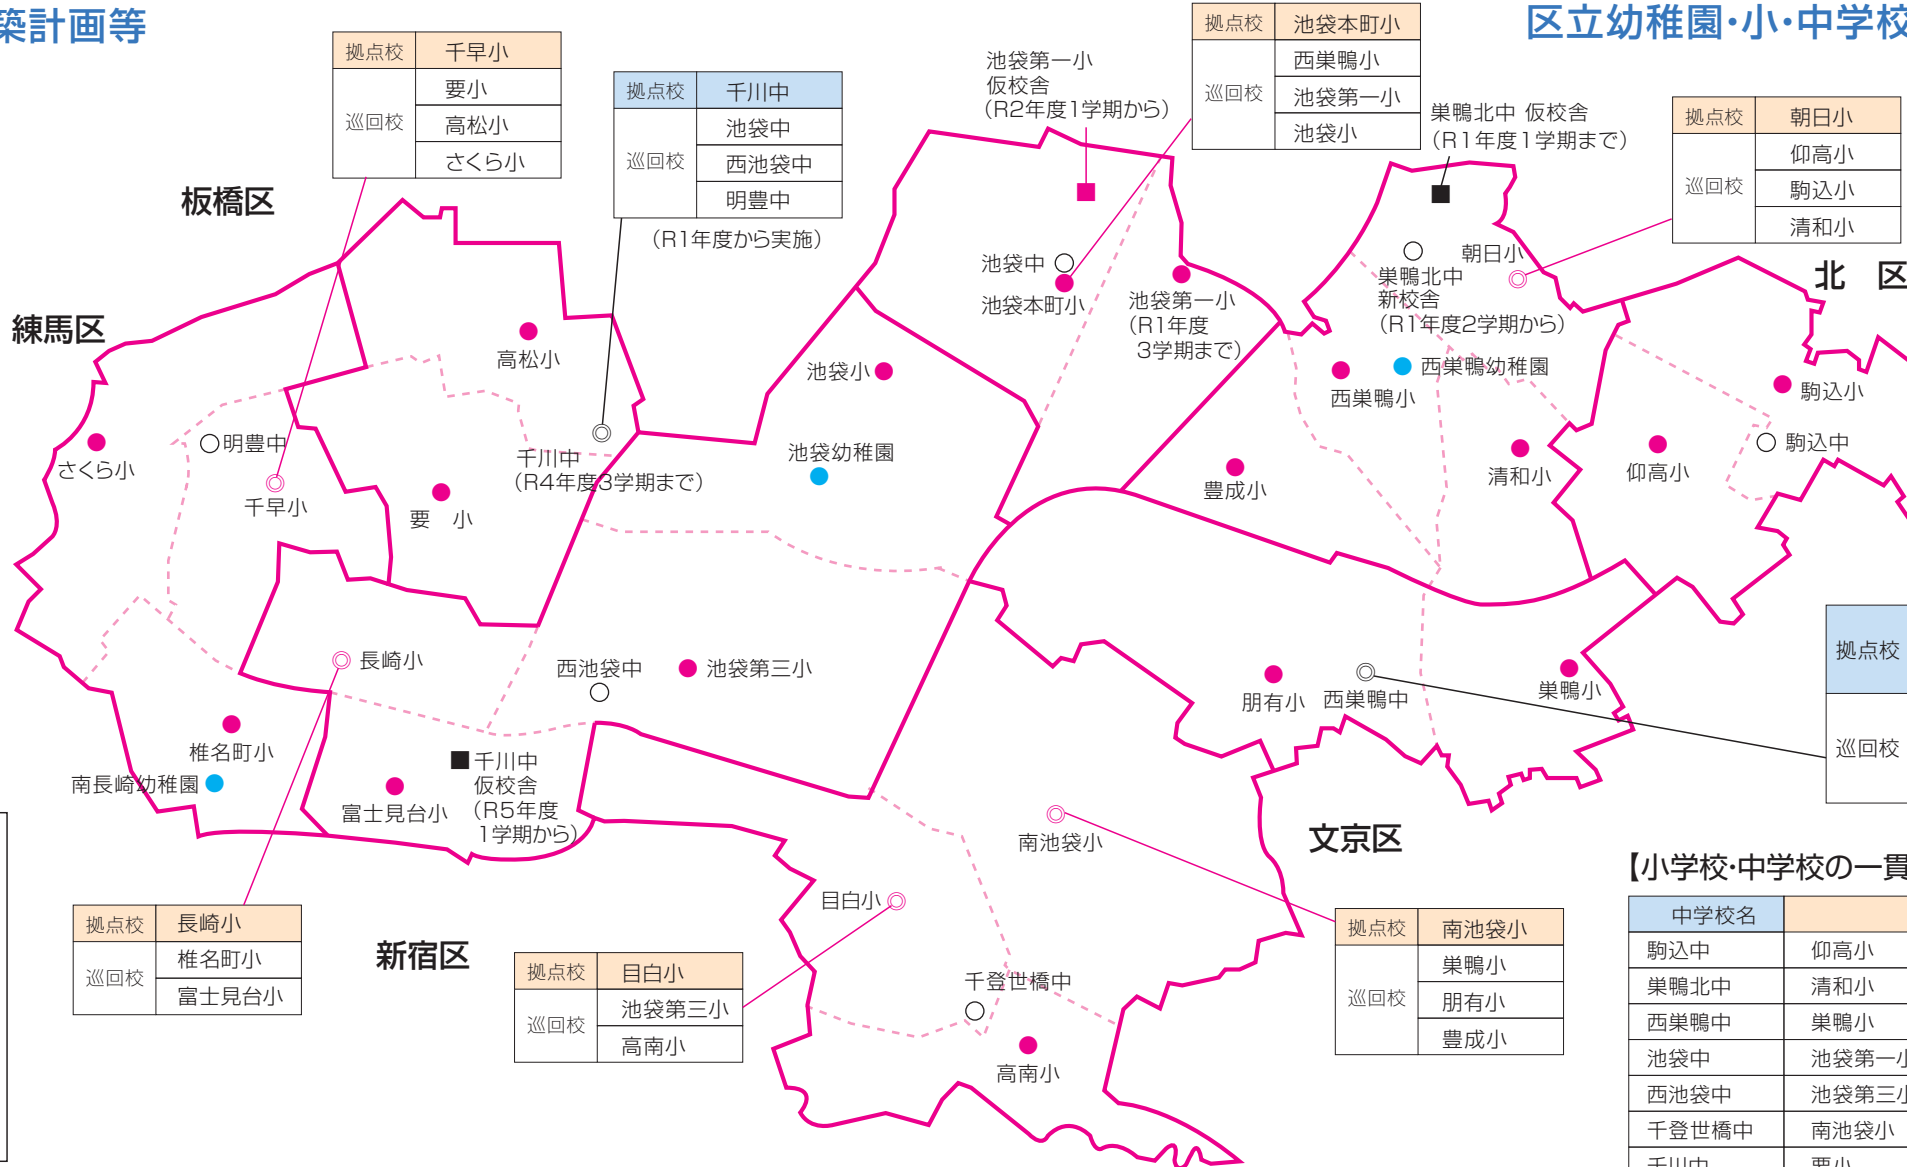

区立小・中学校通学区域及び改築計画等

区立幼稚園・小・中学校一貫教育連携、特別支援教室

【改築計画一覧】

学校名	工事期間	開校日
巣鴨北中 (仮校舎①:旧朝日中)	H29年度1学期 ～ R1年度1学期	R1年度2学期
池袋第一小 (仮校舎②:旧文成小)	R2年度1学期 ～ R4年度1学期	R4年度2学期
千川中 (仮校舎③:旧真和中)	R5年度1学期 ～ R7年度1学期	R7年度2学期

仮校舎①:旧朝日中の所在地…西巣鴨4-9-1
 仮校舎②:旧文成小の所在地…池袋本町4-36-1
 仮校舎③:旧真和中の所在地…目白5-24-12

凡例

- 幼稚園
- 小学校 (特別支援教室の拠点校は○)
- 中学校 (特別支援教室の拠点校は◎)
- 仮校舎 (小学校)
- 仮校舎 (中学校)
- 小学校通学地域
- 中学校通学地域

【幼稚園・小学校の一貫教育連携校一覧】

小学校名	幼稚園名
西巣鴨小	西巣鴨幼稚園
池袋小	池袋幼稚園
椎名町小	南長崎幼稚園

【小学校・中学校の一貫教育連携校一覧】

中学校名	連携する小学校名			
駒込中	仰高小	駒込小		
巣鴨北中	清和小	西巣鴨小	豊成小	朝日小
西巣鴨中	巣鴨小	朋有小		
池袋中	池袋第一小	池袋本町小		
西池袋中	池袋第三小	池袋小	長崎小	富士見台小
千登世橋中	南池袋小	高南小	目白小	
千川中	要小	高松小		
明豊中	椎名町小	千早小	さくら小	

【通学区域】

中学校名	小学校名	通学区域
駒込中学校	仰高小学校	駒込4丁目9番～15番、駒込5丁目全域、巣鴨1丁目1番～33番、50番、51番、巣鴨2丁目全域、巣鴨3丁目1番～4番、19番～39番
	駒込小学校	駒込1丁目全域、駒込2丁目全域、駒込3丁目全域、駒込4丁目1番～8番、駒込6丁目全域、駒込7丁目全域
巣鴨北中学校	清和小学校	巣鴨3丁目5番～18番、巣鴨4丁目1番～26番、28番1号～8号、17号～21号、29番1号～7号、20号の一部、21号、22号、32番1号～4号、5号の一部、17号～20号、33番、北大塚1丁目全域
	西巣鴨小学校	西巣鴨1丁目1番～3番、15番～38番、西巣鴨2丁目全域、北大塚2丁目21番～34番
	豊成小学校	西巣鴨1丁目4番～14番、北大塚2丁目1番～20番、北大塚3丁目全域、上池袋1丁目全域
	朝日小学校	巣鴨4丁目27番、28番9号～16号、29番8号～19号、20号の一部、30番、31番、32番5号の一部、6号～16号、34番～44番、巣鴨5丁目全域、西巣鴨3丁目全域、西巣鴨4丁目全域
西巣鴨中学校	巣鴨小学校	巣鴨1丁目34番～49番、南大塚1丁目全域、南大塚2丁目全域
	朋有小学校	南大塚3丁目全域、東池袋1丁目1番～23番、28番～50番、東池袋2丁目全域、東池袋3丁目全域、東池袋4丁目14番～18番、29番～42番、東池袋5丁目11番、12番、18番～52番
池袋中学校	池袋第一小学校	上池袋2丁目全域、上池袋3丁目全域、上池袋4丁目全域
	池袋本町小学校	池袋本町1丁目全域、池袋本町2丁目全域、池袋本町3丁目全域、池袋本町4丁目全域
西池袋中学校	池袋第三小学校	西池袋1丁目1番～20番、26番～28番、西池袋2丁目全域、西池袋3丁目全域、西池袋4丁目全域、西池袋5丁目全域
	池袋小学校	池袋1丁目全域、池袋2丁目全域、池袋3丁目全域、池袋4丁目全域、西池袋1丁目21番～25番、29番～44番
	長崎小学校	長崎1丁目全域、長崎2丁目全域、長崎3丁目全域
	富士見台小学校	目白4丁目5番～14番、26番～31番、目白5丁目全域、南長崎1丁目全域、南長崎2丁目全域

〈特別支援教室を利用した巡回指導について〉

特別指導教室では、拠点校となる学校に在籍する巡回指導教員が、特別な指導を必要とする児童の在籍する学校を巡回し、指導します。
 小学校 (H28年度から実施) …区内を6つのブロックに分け、6つの拠点校 (○印) を設置。
 中学校 (R1年度から実施) …区内を2つのブロックに分け、2つの拠点校 (◎印) を設置。