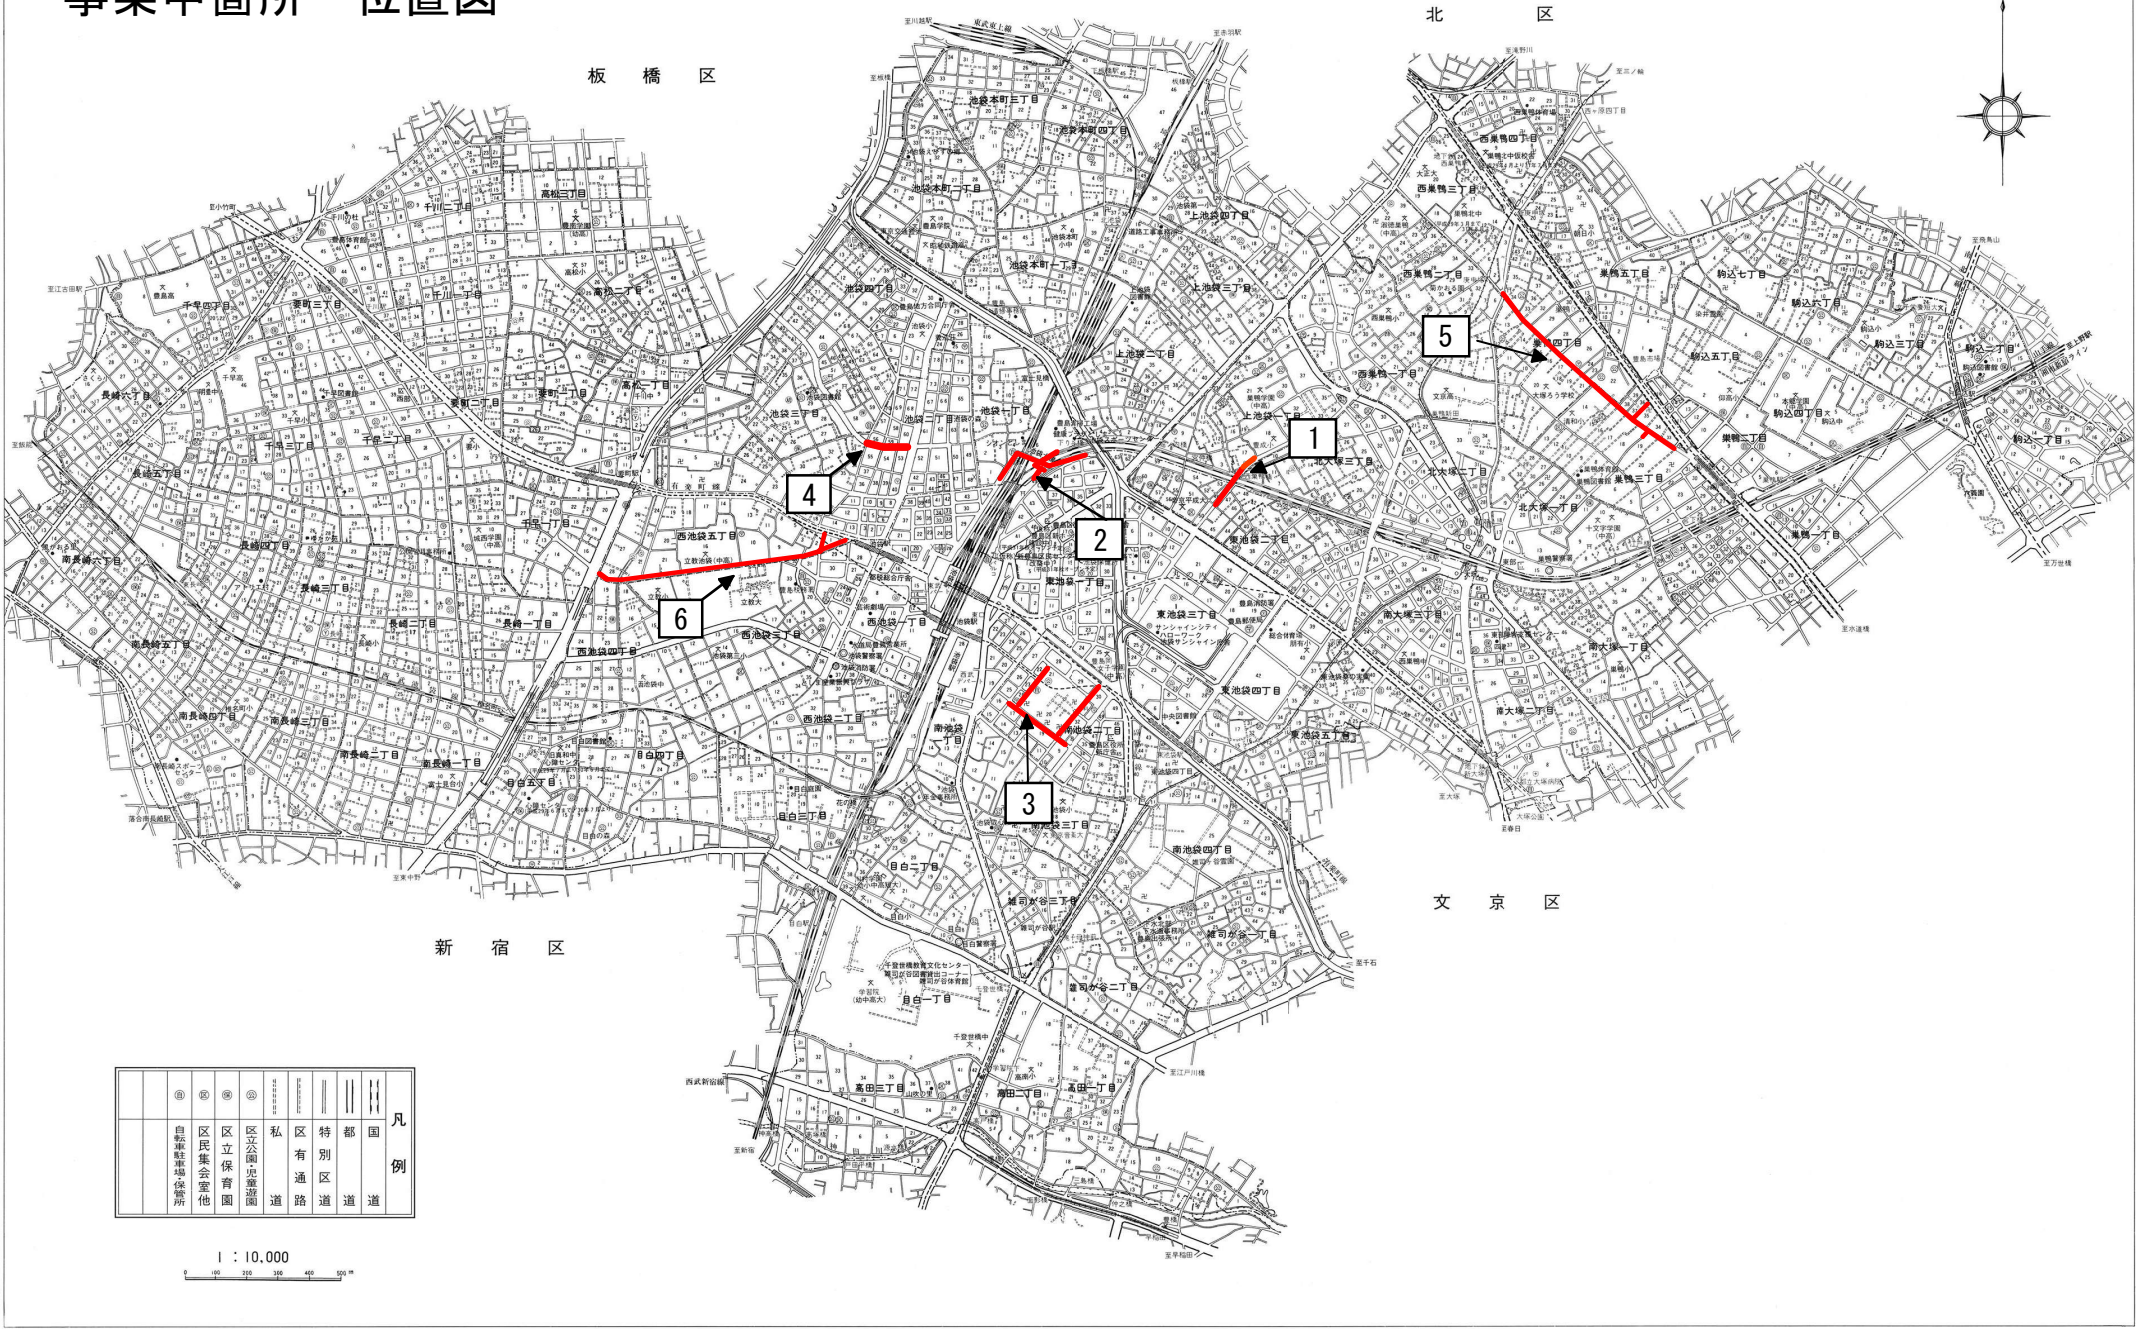

事業中箇所 位置図

豊島区都市整備部監修

平成30年4月

不詳地図