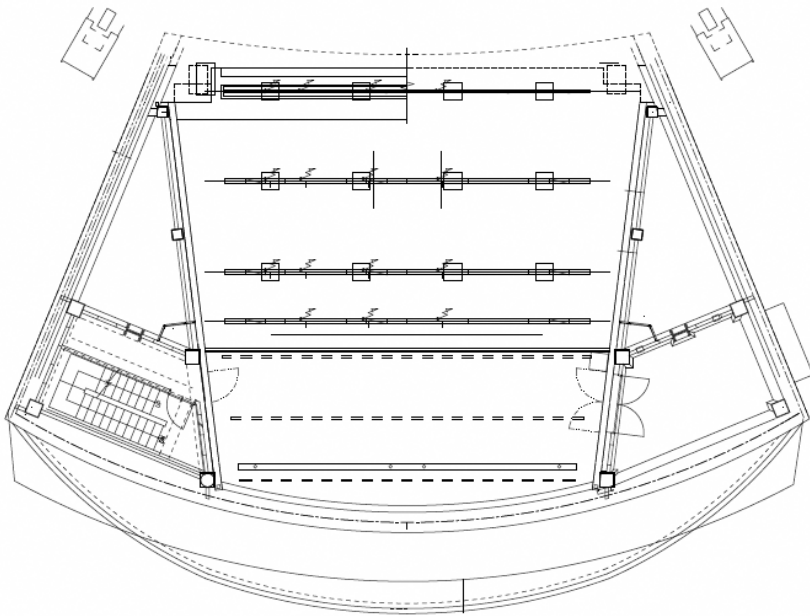

池袋西口公園改修整備工事 舞台照明工事

舞台照明設備として、舞台上にプロセニウムサスペンションライト、ライトバトン×2式、看板バトンにも照明用給電コンセントを整備する。

各バトンへは調光操作卓より制御できるイーサネット信号またはDMX信号を整備しております。

DMXレコーダーに予め記憶したシーンを呼び出せるシステムも整備します。

「SUPER NOVA」
シルバースター「SUPER NOVA」は、
4.5° ナローから45° ワイドまで
幅広いビームアングルを持つ
LED Par ライトです。
カラー演出も可能です。