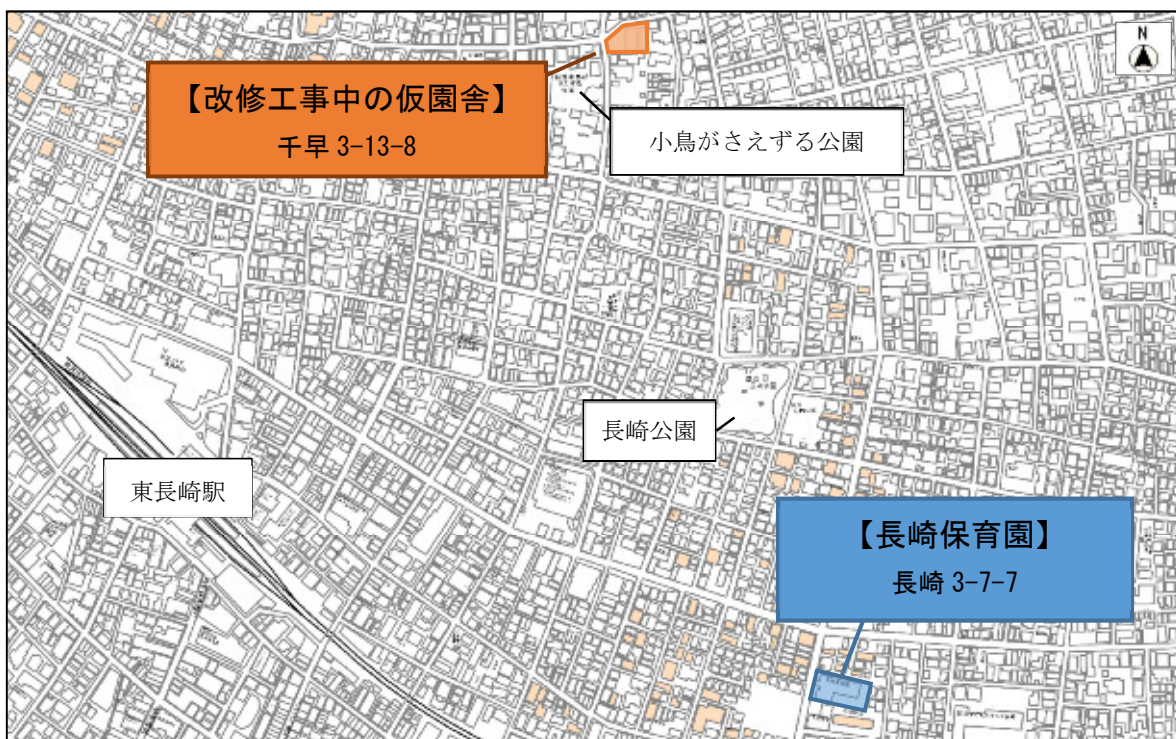

【改修工事中の仮園舎】

仮園舎	所在地	建物
旧千早児童館跡地	千早 3-13-8	約 626 ㎡(S 造 2 階建)

長崎保育園現園舎から徒歩約 10 分(約 750m)

長崎保育園改修に関する
ご意見・ご質問

令和4年11月4日（金） 〆切