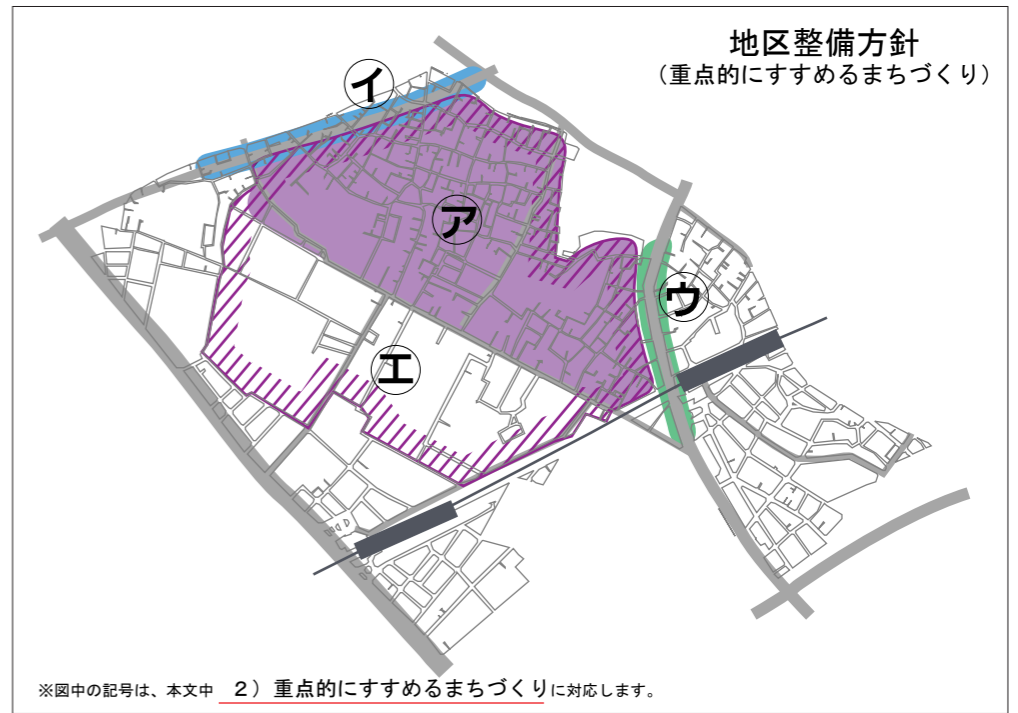

地区整備方針
(重点的にすすめるまちづくり)

●地区図凡例

道路・地区計画等		都市計画道路・地区道路 地区計画等の活用
アメニティの形成		公共施設等 公園等 アメニティ回廊
住環境		保全 一般 改善
土地利用方針	住宅地	一般住宅地 併用住宅地
	商業業務地	副都心商業業務地 地域中心商業業務地
		地区中心商業業務地 商業業務系混在地
	都市型混在地	幹線沿道型混在地 産業系混在地

1. 駒込地区