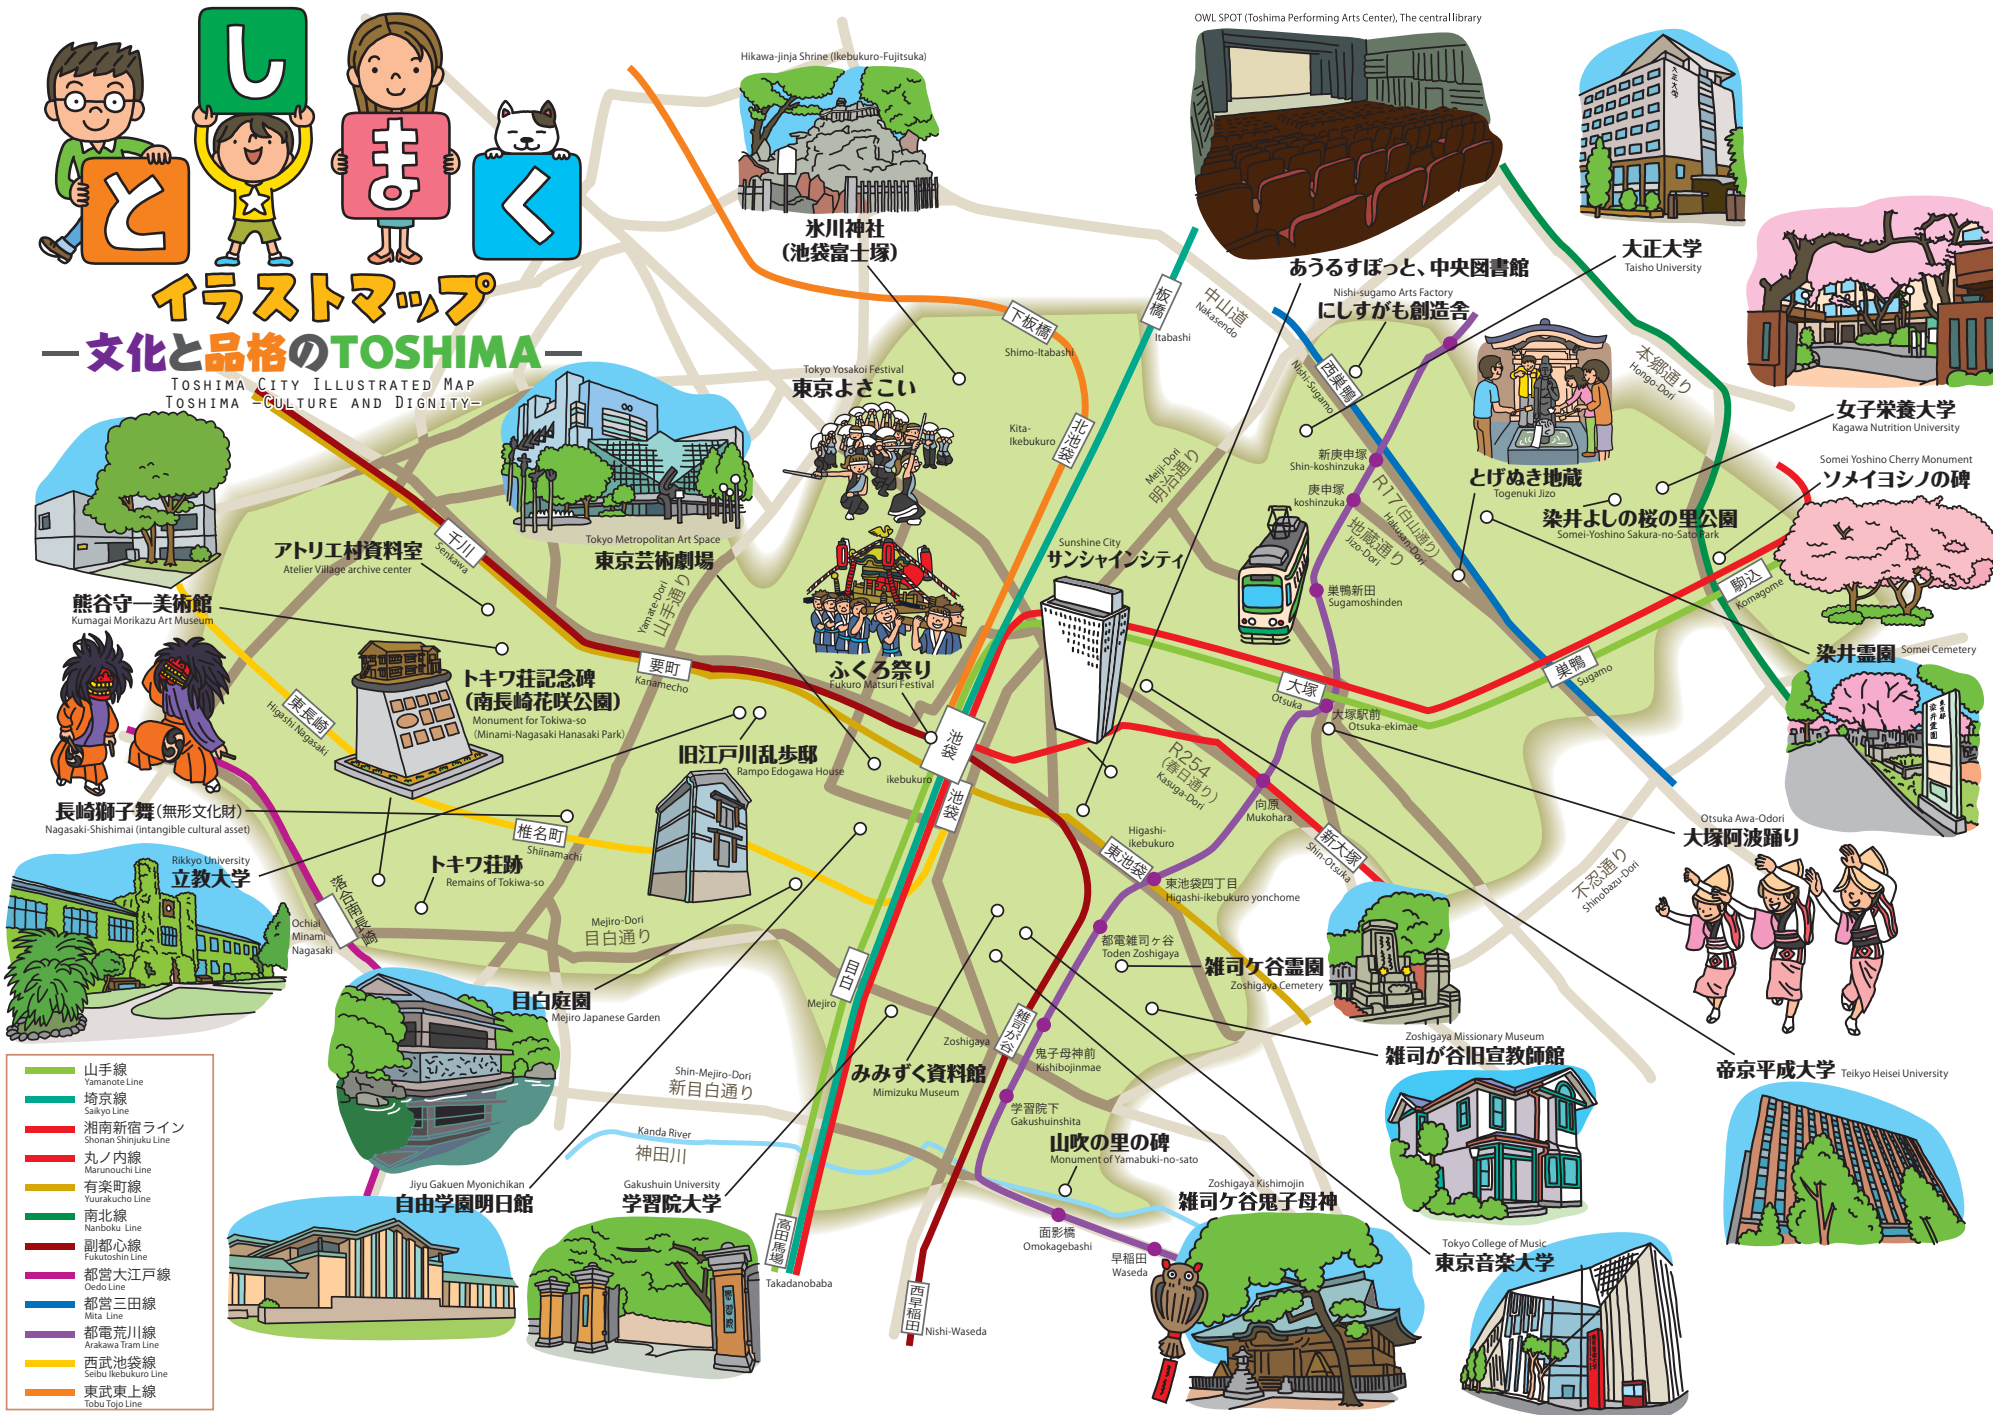

イラストマップ

—文化と品格のTOSHIMA—

TOSHIMA CITY ILLUSTRATED MAP
TOSHIMA —CULTURE AND DIGNITY—

- 山手線
Yamanote Line
- 埼京線
Saikyo Line
- 湘南新宿ライン
Shonan Shinjuku Line
- 丸の内線
Marunouchi Line
- 有楽町線
Yasukicho Line
- 南北線
Nanboku Line
- 副都心線
Fukutoshin Line
- 都営大江戸線
Dodo Line
- 都営三田線
Mita Line
- 都電荒川線
Arakawa Tram Line
- 西武池袋線
Seibu Ikebukuro Line
- 東武東上線
Tobu Tojo Line