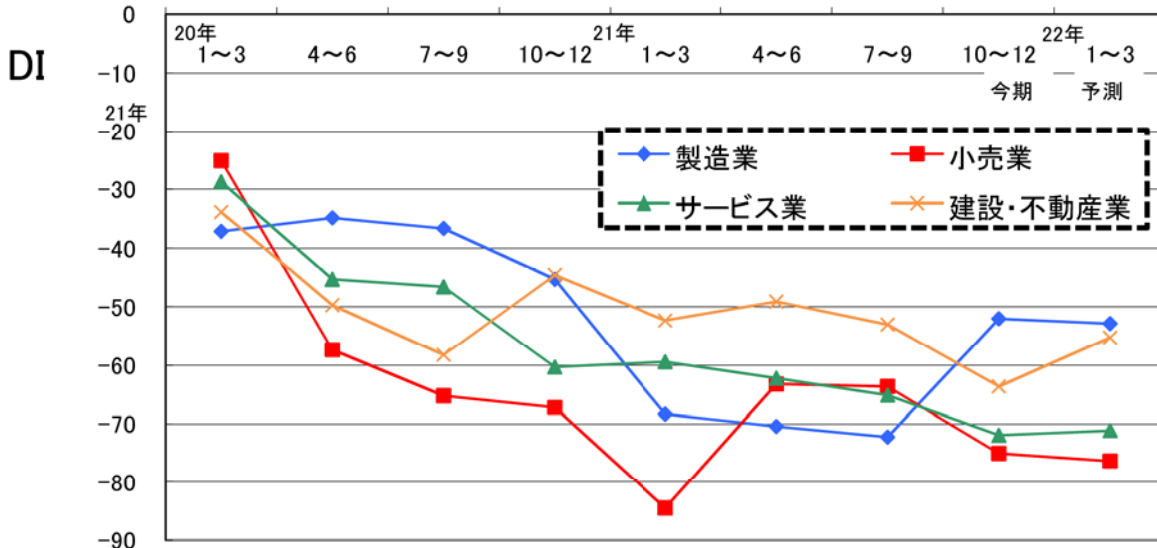

【協力士業】

弁護士、司法書士、税理士、中小企業診断士、行政書士、社会保険労務士、不動産鑑定士、土地家屋調査士、建築士

豊島区 中小企業の景況

平成21年10～12月

各業種別業況の動き（実績）と来期の予測

【製造業】

業況は、非常に明るさが見えている。全都平均との比較については、今期はわずかに下回っている。売上額は非常に改善、収益は大きく持ち直した。価格動向については、販売価格は大幅に下降幅を縮小、原材料価格は大きく上昇に転じた。資金繰りについては、大幅に窮屈感が緩和した。借入難易度は多少厳しさが増した。

【サービス業】

業況はかなり悪化傾向を強めて推移した。全都平均を非常に下回っている。売上額は大幅に低迷、収益は減益幅がわずかに拡大した。価格動向については、料金価格は前期並の下降が続き、材料価格は前期同様の低下基調であった。借入難易度はやや厳しさが強まった。

【小売業】

業況は大きく業況感が落込んだ。全都平均を多少下回っている。売上額はかなり減少が強まり、収益も大幅に低迷した。販売価格は下降傾向が若干強まり、仕入価格は前期同様の低下基調であった。在庫は過剰から品薄へと大きく転じた。借入難易度は前期同様の厳しさだった。