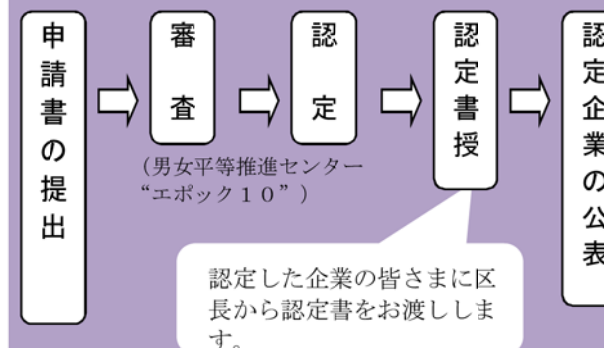

資金繰りを応援する景気対応緊急保証制度がスタートしました

従来の緊急保証制度が景気対応緊急保証制度に変更となり、平成23年3月31日までご利用いただけようになりました。

【新たな認定対象】

- ○例外業種を除き、原則として全業種の中小企業が対象となりました。
- ○2年前と比較して売上高が3%以上減少している中小企業も認定を受けられます。

【景気対応緊急保証制度の概要】

対象企業	指定された業種に属し、売上等の減少について市区町村長の認定を受けた中小企業
保証限度額	無担保8,000万円、担保付2億円 (借り手の状況によっては、8,000万円を超える無担保保証にも対応)
保証割合	保証協会100%
保証期間	10年以内(据置期間は2年以内)
保証料率	0.8%以下

応援します！ ワーク・ライフ・バランス推進企業！

豊島区では、女性も男性も家庭生活と社会生活を両立できるまち豊島区を目指し、「豊島区ワーク・ライフ・バランス推進企業認定制度」をスタートしました。

ワーク・ライフ・バランスとは、働く人が、「仕事」と仕事以外の生活(子育てや介護、地域活等)との調和がとれ、その両方が充実している状態をいいます。

個人の充実した人生は、社会全体に活力を生み出していきます。その実現のためには、働き方の見直しや、働きやすい職場環境を整えることがポイントです。これまで8社から申請をいただきました。22年度の申請受付は6月頃を予定しています。

【制度詳細】

<http://www.city.toshima.lg.jp/boshu/boshu5/016827.html>

【問合せ】豊島区立男女平等推進センター

男女平等推進担当係

電話: 03-5952-9501

E-mail: A0011400@city.toshima.lg.jp

1. ★子育て、介護しやすい環境づくり
   - ★男女ともに働きやすい職場づくり
   - ★従業員の採用・職域について
2. 上記★に関するチェックシートと申請書を提出いただきます。

1. 認定企業は、
2. ☆区民に広くお知らせします。
   - ☆認定企業が発行する印刷物等での認定マークを使用することができます。
   - 豊島区総合評価一般競争入札の評価項目への導入を検討しています。

としまビジネスプランコンペ 開催結果

株式会社サンスター 優秀賞を受賞

東京商工会議所豊島支部ならびに豊島区、(財)としま未来文化財団の共催により、としまビジネスプランコンペを開催しました。このコンペは、ユニークなビジネスプランや新しい事業アイデアを募集し、事業の可能性を有する優れたプランを表彰するものです。

2月20日、プランの発表と審査が池袋にあるメトロポリタンプラザで行われ、株式会社サンスターによる「ユニークフィギュアの販売戦略」プランが優秀賞受賞となりました。

株式会社サンスターの商品
ユニークフィギュア