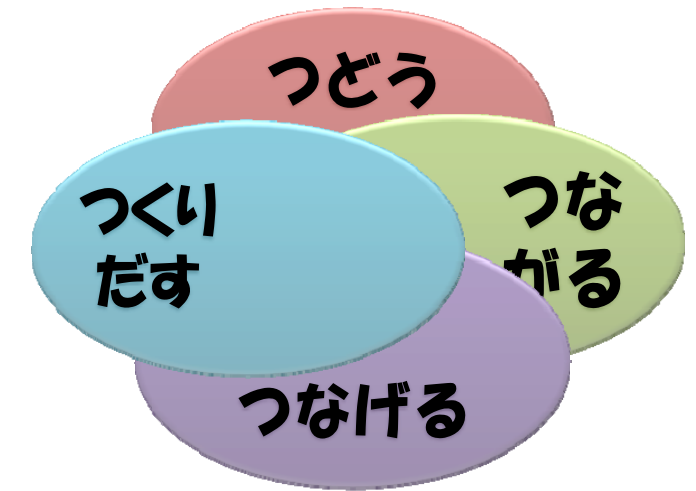

この生涯学習ガイドは、平成23年1月現在の情報です。

豊島区

生涯学習ガイド

イベントや講座、講演、講習、ボランティアなどに参加していくことで新しい**生涯学習の扉**が開かれる!そんなきっかけ作りをお手伝いしています。
自分のペースにあった**生涯学習ライフ**を

楽しみましょう!!

区内の各施設では、講座やサークルのメンバー募集などのチラシ、様々なイベントのお知らせなどが置かれています。講座の内容や講師のプロフィールなどが載っているチラシを手にして、じっくり検討してください。