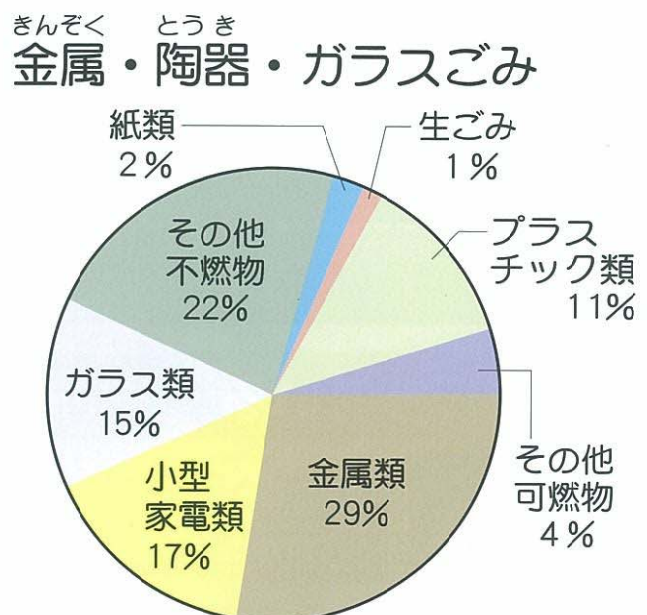

としまく 豊島区のごみ量 りょう

※商店や会社などから出たごみも含まれています。

ねんかん りょう
年間のごみ量のうつりかわり

たんい
単位：千トン（1トン＝
1,000キログラム）

ひとり にち だ りょう やく
1人が1日に出すごみの量は、約**670**グラムです。

ごみの量を豊島区の人口（平成21年10月1日現在）で割って、単位をグラムに直しました。

$$64,500,000 \text{キログラム} \div 262,904 \text{人} \div 365 \text{日} \times 1,000 \text{グラム} = 672 \text{グラム}$$

(ごみの量) (豊島区の人口) (1年間) (1キログラム=1,000グラム)

としまく なかみ 豊島区のごみの中身

どんなごみが多く出されているの？

22年度豊島区調べによる