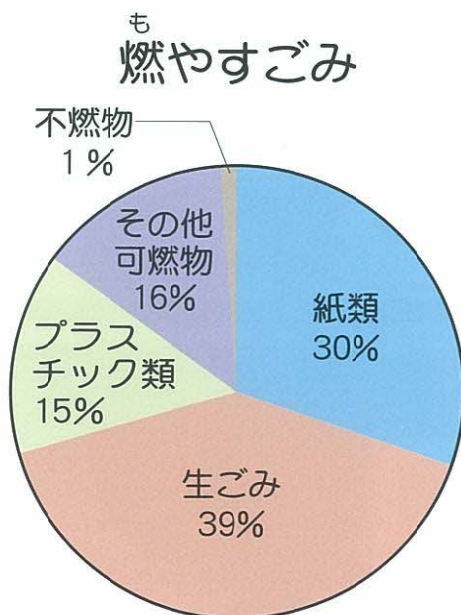

としまく 豊島区のごみ量 りょう

※商店や会社などから出たごみも含まれています。

ねんかん りょう
年間のごみ量のうつりかわり

たんい
単位：千トン（1トン＝
1,000キログラム）

ひとり にち だ りょう やく
1人が1日に出すごみの量は、約**670**グラムです。

ごみの量を豊島区の人口（平成21年10月1日現在）で割って、単位をグラムに直しました。

$$64,500,000 \text{キログラム} \div 262,904 \text{人} \div 365 \text{日} \times 1,000 \text{グラム} = 672 \text{グラム}$$

(ごみの量) (豊島区の人口) (1年間) (1キログラム=1,000グラム)

としまく なかみ 豊島区のごみの中身

どんなごみが多く出されているの？

22年度豊島区調べによる