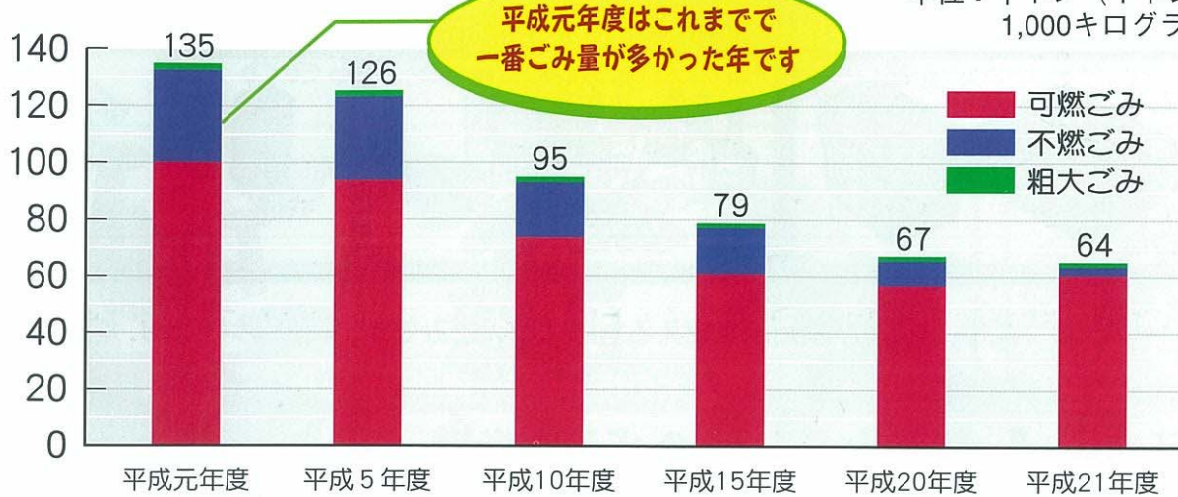

としまく 豊島区のごみ量 りょう

※商店や会社などから出たごみも含まれています。

ねんかん りょう
年間のごみ量のうつりかわり

たんい
単位：千トン（1トン＝
1,000キログラム）

ひとり にち だ りょう やく
1人が1日に出すごみの量は、約**670**グラムです。

ごみの量を豊島区の人口（平成21年10月1日現在）で割って、単位をグラムに直しました。

$$64,500,000 \text{キログラム} \div 262,904 \text{人} \div 365 \text{日} \times 1,000 \text{グラム} = 672 \text{グラム}$$

(ごみの量) (豊島区の人口) (1年間) (1キログラム=1,000グラム)

としまく なかみ 豊島区のごみの中身

どんなごみが多く出されているの？

22年度豊島区調べによる